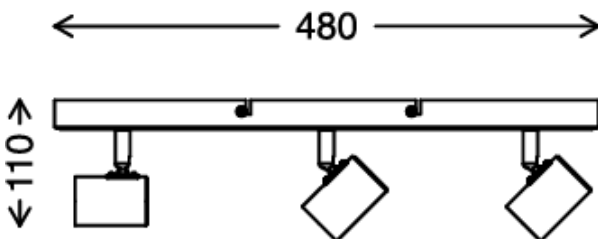

Briloner Leuchten GmbH & Co. KG

Im Kissen 2, D-59929 Brilon

**2222-034**

SILVER CRAFTED Spotleuchte 3-flammig
Metall / antik-silber / schwarz
exkl. 3 x E27 ohne Leuchtmittel, max.60W
Spotköpfe dreh- und schwenkbar
IP20
480x50x110mm (LxBxH)
Höhe mit gestrecktem Kopf: 140mm