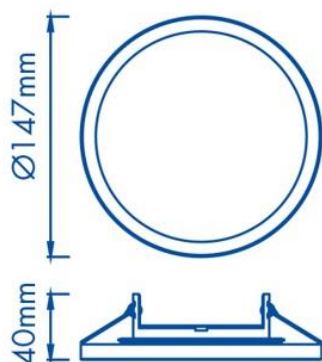

Produktabmessungen

Leuchte:

Durchmesser	147 mm
Bohrlochdurchmesser	90 mm
Höhe	40 mm
Gewicht	N/A

Leuchtmittel (LM85480):

Durchmesser	147 mm
Höhe	20 mm
Gewicht	N/A

Elektrische Kenndaten

Spannung	220-240 V
Netzfrequenz	50 Hz
Leistungsaufnahme	8,0 W
Bemessungsleistungsaufnahme	8,0 W
Gewichteter Energieverbrauch	8 kWh/1.000 h
Elektrischer Leistungsfaktor	$\lambda > 0,5$
Dimmbar?	Nein
Zündzeit	< 0,5 s
Anlaufzeit ¹	sofort voller Lichtstrom
Äquivalenz-Leistung ²	N/A

– <http://www.lightme.eu/oekodesign/entsorgung/index.html>

Color Select

Die Lichtfarbe warmweiß oder neutralweiß sind mit jedem Lichtschalter durch Ein/Aus-schalten einstellbar.

Abmessungsskizze

LED LM85669