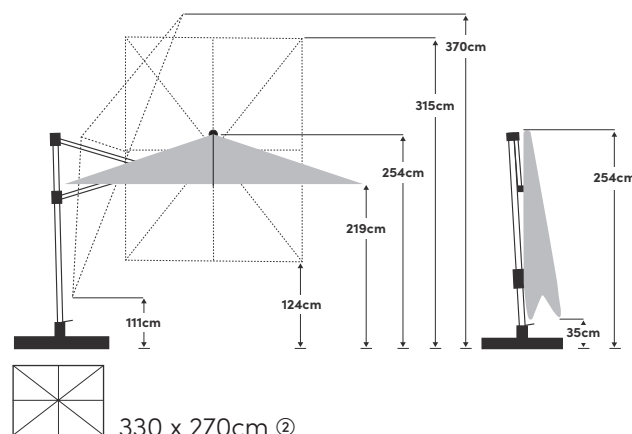

Varioflex 300 x 300cm / 330 x 270cm

Öffnen / Schliessen	Mit Kurbel	Stoff	100 % Polyester 180g/m ² , wasserabweisend
Kippen / Schwenken	Gegen Mast und seitwärts in zwei Richtungen	Lichtechtheit	6 (160 Tage)
Höhenverstellung	Nein	UV Schutz	> 98 %
Drehung	360° mit Drehfuss	Volant	Nein
Material Mast	Aluminium	Windventil	Ja
Material Gestell	Aluminium	Schliessbündel	Im Stoff eingnäht
Strebenanzahl	8	Anwendung	Terrasse, Wiese
Mastdimension	90 x 65mm	Im Lieferumfang	Schutzhülle, Ständerkreuz mit Drehfuss
Gestellfarbe	Texture silver pulverbeschichtet	Zusätzlich erhältlich	Bodenhülse

Empfohlenes Sockelgewicht

min. 120kg

Verpackungsmass

258 x 40 x 19.5cm ①

250 x 42 x 19.5cm ②

Gewicht inkl. Verpackung

32kg ①

32kg ②

Grösse	Farbe	Artikel	EAN
300 x 300cm	Ecrú 040	61900301631040	7630046525989
300 x 300cm	Off grey 053	61900301631053	7630046525996
300 x 300cm	Stone grey 057	61900301631057	7630046526009
330 x 270cm	Ecrú 040	61900332631040	7630046526078
330 x 270cm	Off grey 053	61900332631053	7630046526085
330 x 270cm	Stone grey 057	61900332631057	7630046526092