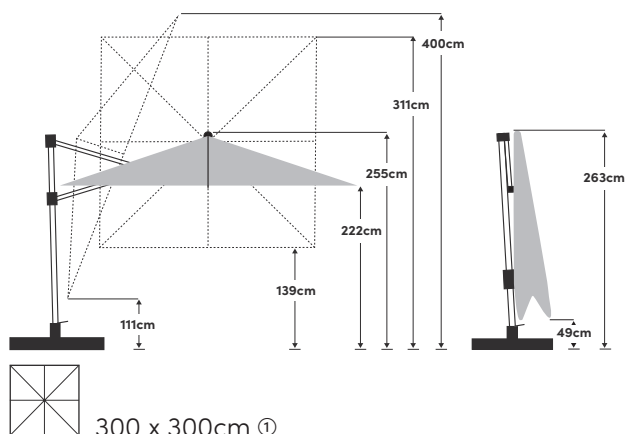

Varioflex 300 x 300cm / 330 x 270cm

Öffnen / Schliessen	Mit Kurbel	Stoff	100 % Polyester 180g/m ² , wasserabweisend
Kippen / Schwenken	Gegen Mast und seitwärts in zwei Richtungen	Lichtechtheit	6 (160 Tage)
Höhenverstellung	Nein	UV Schutz	> 98 %
Drehung	360° mit Drehfuss	Volant	Nein
Material Mast	Aluminium	Windventil	Ja
Material Gestell	Aluminium	Schliessbündel	Im Stoff eingnäht
Strebenanzahl	8	Anwendung	Terrasse, Wiese
Mastdimension	90 x 65mm	Im Lieferumfang	Schutzhülle, Ständerkreuz mit Drehfuss
Gestellfarbe	Texture silver pulverbeschichtet	Zusätzlich erhältlich	Bodenhülse

Empfohlenes Sockelgewicht

min. 120kg

Verpackungsmass

258 x 40 x 19.5cm ①

250 x 42 x 19.5cm ②

Gewicht inkl. Verpackung

32kg ①

32kg ②

Grösse	Farbe	Artikel	EAN
300 x 300cm	Ecrú 040	61900301631040	7630046525989
300 x 300cm	Off grey 053	61900301631053	7630046525996
300 x 300cm	Stone grey 057	61900301631057	7630046526009
330 x 270cm	Ecrú 040	61900332631040	7630046526078
330 x 270cm	Off grey 053	61900332631053	7630046526085
330 x 270cm	Stone grey 057	61900332631057	7630046526092