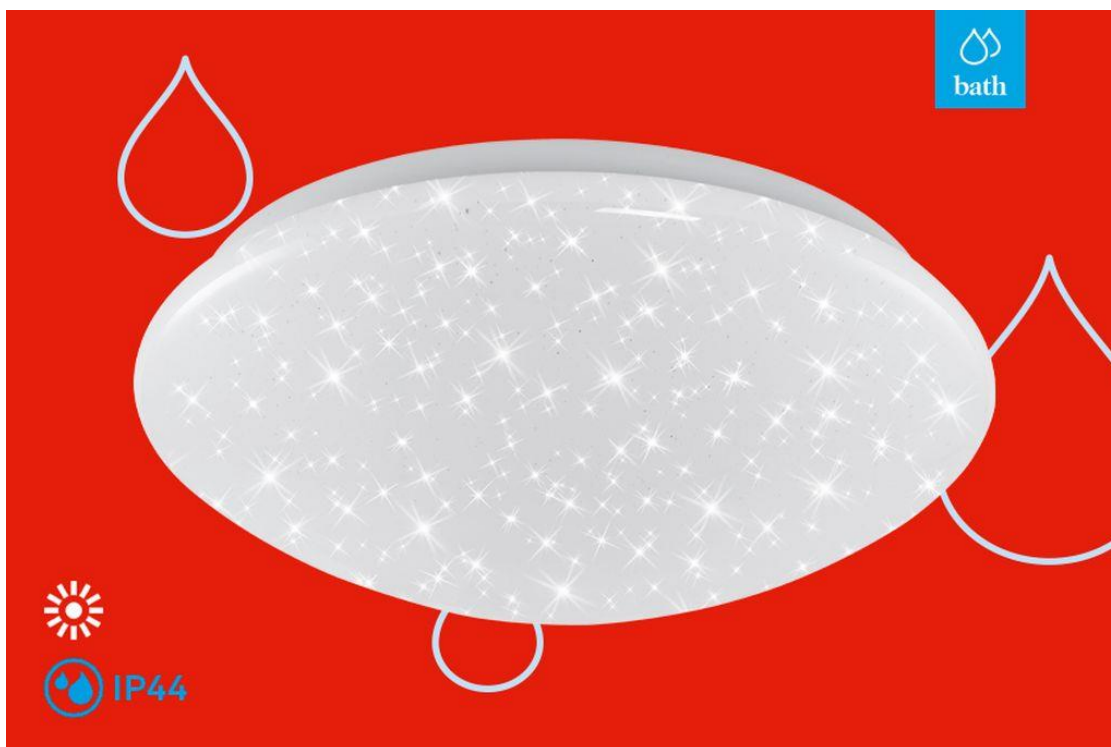

Briloner Leuchten GmbH & Co. KG
Im Kissen 2, D-59929 Brilon

IP44

← Ø280 →

**3360-016**

LED Deckenleuchte 1-flammig "ELIPSO"
Kunststoff-Metall / weiß
inkl. 1 x LED-Platine 12W 1.200lm 4.000K
Lebensdauer 25.000h, Ra>=80,
nicht dimmbar, inkl. Sternendekor
IP44
280x95mm (DxH)