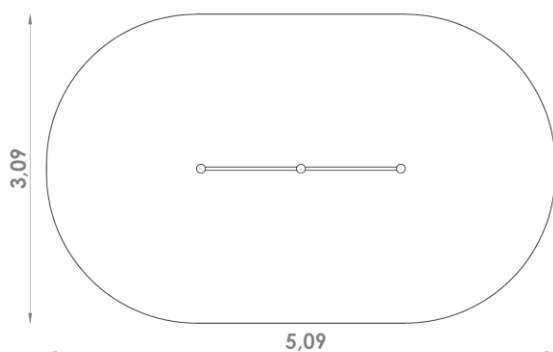

PRODUKT DATENBLATT

DOPPEL-RECK DUO 18060

EAN: 8595655818060

Min. Sicherheitszone: 14 m²

Fallhöhe: 1,5 m

Maße: 2,1 x 1,6 x 0,1 m

Altersgruppe: 3+

Montageteam: 2

Montagezeit: 1 h

Empfohlener Untergrund:

Fallschutzplatte

Certifikat gemäß:

ČSN EN 1176-1 ed.2:2018

Produkteigenschaften:

- 1 Spielkonstruktion aus Edelstahl

Funktionen: turnen