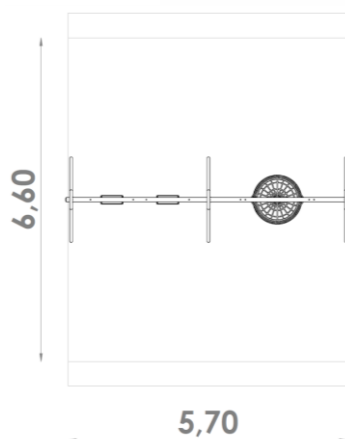

PRODUKT DATENBLATT

DOPPELSCHAUKEL TRE 13072

EAN: 8595655813072

Min. Sicherheitszone: 43 m²

Fallhöhe: 1,3 m

Maße: 5,83 x 2,43 x 1,74 m

Altersgruppe: 3+

Montageteam: 2

Montagezeit: 2,5 h

Empfohlener Untergrund:

Fallschutzplatten

Zertifikat gemäß:

ČSN EN 1176-1 ed.2:2018,

ČSN EN 1176-2 ed.2:2018

Produktbeschreibung:

- 1 Schaukelgestell aus Edelstahl
- 2 Schaukelkonsolen mit Sicherungsketten
- 1 Nestschaukelkorb ø 1 m
- 2 Schaukelbretter aus HDPE mit Metallverstärkung
- 4 Schaukelkonsolen
- 6 Schaukelketten