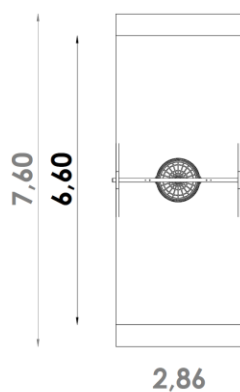

PRODUCT DATENBLATT

SCHAUKELNEST UNO 13041

EAN: 8595655813041

Min. Sicherheitszone: 22 m²

Fallhöhe: 1,3 m

Maße: 3,03 x 2,43 x 1,74 m

Altersgruppe: 3+

Montageteam: 2

Montagezeit: 2 h

Empfohlener Untergrund:

Fallschutzplatten

Certifikat gemäß:

ČSN EN 1176-1 ed.2:2018,

ČSN EN 1176-2 ed.2:2018

Produkteigenschaften:

- 1 Schaukelgestell aus Edelstahl
- Schaukelbalkenhöhe 2,43 m
- 2 Schaukelkonsolen mit Sicherungsketten
- 1 Nestschaukelkorb ø 1,0 m
- 2 Schaukelketten