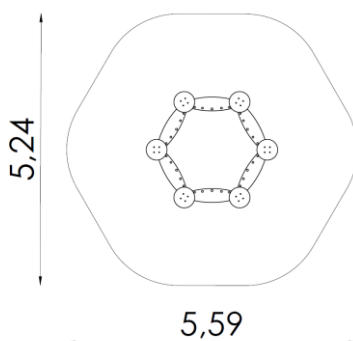

## PRODUKT DATENBLATT

**SANDKASTEN UNO S 17001**

EAN: 8595655817001

Min. Sicherheitszone: 23 m<sup>2</sup>

Fallhöhe: 0,4 m

Maße: 2,5 x 0,4 x 2,2 m

Altersgruppe: 2+

Montageteam: 1

Montagezeit: 4 h

Empfohlener Untergrund:

Gras, Fallschutzplatten

Certifikat gemäß:

ČSN EN 1176-1 ed.2:2018

**Produkteigenschaften:**

- 1 Konstruktion aus Edelstahl
- 6 runde Sitzflächen aus HDPE Platten
- 6 ovale Sitzflächen aus HDPE Platten