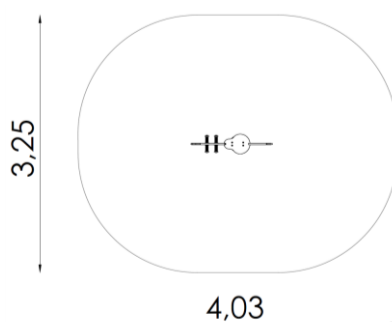

PRODUKT DATENBLATT

FEDERWIPPE SCHÄFCHEN 15113

EAN: 8595655815113

Min. Sicherheitszone: 11,2 m²

Fallhöhe: 0,5 m

Altergruppe: 2+

Maße: 1,03 x 0,9 x 0,25 m

Montageteam: 1

Montagezeit: 1 h

Empfohlener Untergrund:

Grass, Fallschutzplatten

Certifikat gemäß:

ČSN EN 1176-1 ed.2:2018,

ČSN EN 1176-6 ed.2:2018

**Produkteigenschaften:**

- 1 Feder
- 1 Schaukelkonstruktion aus HDPE Platten in Form eines Schäfchens
- 4 Haltegriffe bzw. Fußstützen