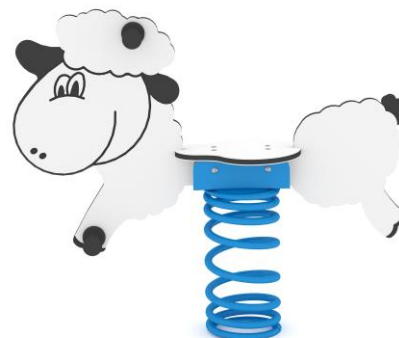

PRODUKT DATENBLATT

FEDERWIPPE SCHÄFCHEN 15113

EAN: 8595655815113

Min. Sicherheitszone: 11,2 m²

Fallhöhe: 0,5 m

Altergruppe: 2+

Maße: 1,03 x 0,9 x 0,25 m

Montageteam: 1

Montagezeit: 1 h

Empfohlener Untergrund:

Grass, Fallschutzplatten

Certifikat gemäß:

ČSN EN 1176-1 ed.2:2018,

ČSN EN 1176-6 ed.2:2018

**Produkteigenschaften:**

- 1 Feder
- 1 Schaukelkonstruktion aus HDPE Platten in Form eines Schäfchens
- 4 Haltegriffe bzw. Fußstützen