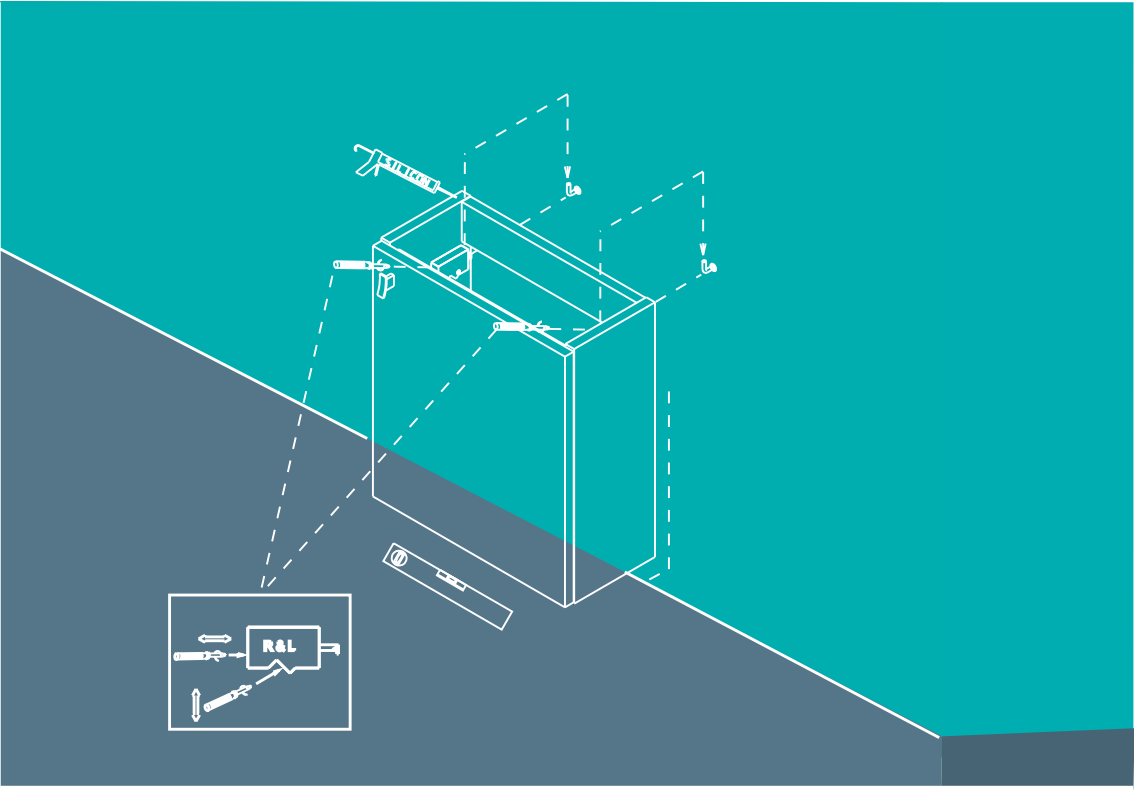

# Bergamo

Art. Nr. 5646547

# INSTALLATION MANUAL

- 01 LEFT 1
- RIGHT 1
- 02 3.5x30 4
- 03 ✓ 2
- 04  2

- 01 LEFT 1
- RIGHT 1
- 02 3.5x30 4

- 03 ✓ 2

- 04  2