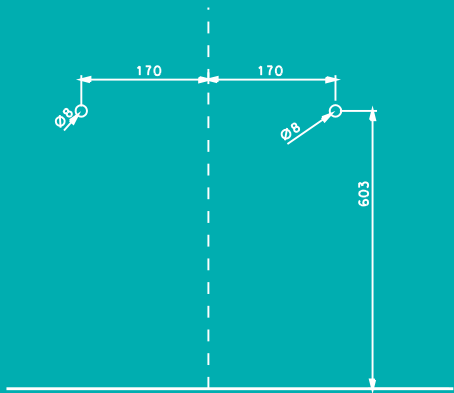

# Bergamo

Art. Nr. 5646547

# INSTALLATION MANUAL

- 01 LEFT 1
- RIGHT 1
- 02 3.5x30 4
- 03 ✓ 2
- 04  2

- 01 LEFT 1
- RIGHT 1
- 02 3.5x30 4

- 03 ✓ 2

- 04  2