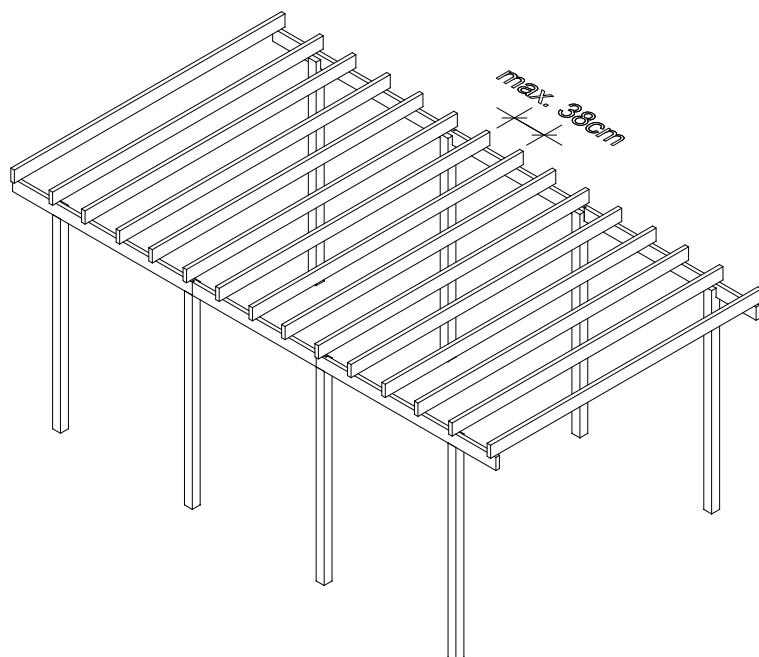

# Schneelasterhöhung *Spreewald*

Augmentation de fret de neige - Abris-garages a toit en croupe

**Beachten Sie bei der Montage die Aufbauanleitung des Carports !**

Veuillez considérer avec l'assemblage le guide de construction du abris garages !

|                   | <u>345x589cm</u><br>39910 9 | <u>345x741cm</u><br>39911 6 | <u>345x893cm</u><br>39914 7 | <u>396x589cm</u><br>39912 3 | <u>396x741cm</u><br>39913 0 | <u>396x893cm</u><br>39915 4 |
|-------------------|-----------------------------|-----------------------------|-----------------------------|-----------------------------|-----------------------------|-----------------------------|
| <b>BH4/13-308</b> | 6                           | 8                           | 10                          | -                           | -                           |                             |
| <b>BH4/16-365</b> | -                           | -                           | -                           | 6                           | 8                           | 10                          |
| <b>B100</b>       | 12                          | 16                          | 20                          | 12                          | 16                          | 20                          |
| <b>C105-0040</b>  | 96                          | 128                         | 160                         | 96                          | 128                         | 160                         |