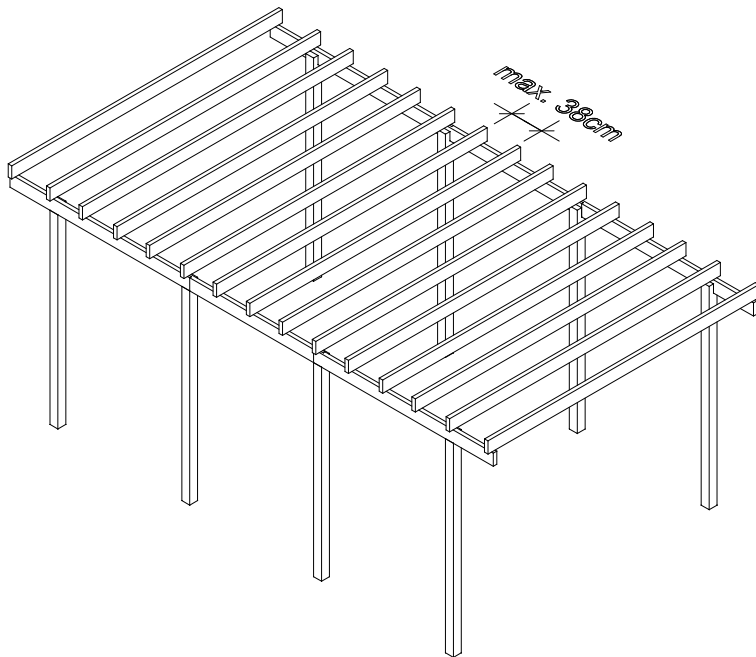

# Schneelasterhöhung *Friesland*

Augumentation de fret de neige - Abris-garages a toit plat

**Beachten Sie bei der Montage die Aufbauanleitung des Carports !**

Veuillez considérer avec l'assemblage le guide de construction du abris garages !

	<u>314x555cm</u> 39910 9	<u>314x708cm</u> 39911 6	<u>314x860cm</u> 39914 7	<u>397x555cm</u> 39912 3	<u>397x708cm</u> 39913 0	<u>397x860cm</u> 39915 4
<b>BH4/13-306</b>	6	8	10	-	-	
<b>BH4/16-389</b>	-	-	-	6	8	10
<b>B100</b>	12	16	20	12	16	20
<b>C105-0040</b>	96	128	160	96	128	160

	<u>557x555cm</u> 39900 0	<u>557x708cm</u> 39901 7	<u>557x860cm</u> 39907 9			
<b>BH5/22-549</b>	6	8	10			
<b>B100</b>	24	32	40			
<b>C105-0040</b>	192	256	320			