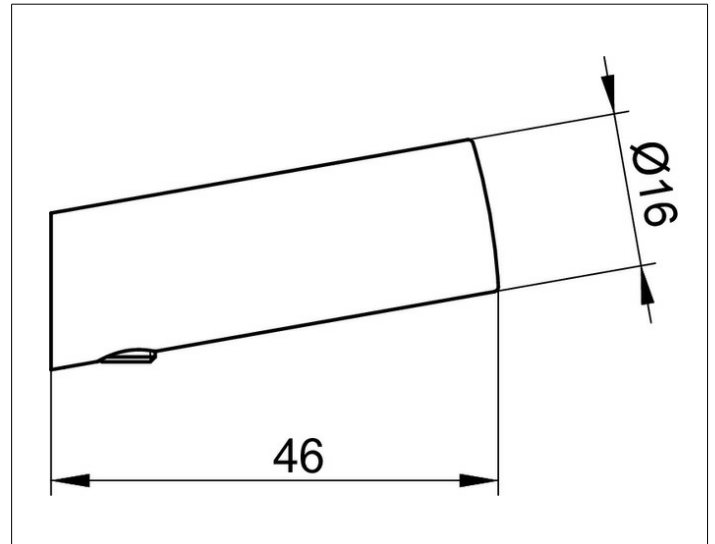

Collection Reva  
1281437000 Handtuchhaken

PRODUKT

ZEICHNUNG

OBERFLÄCHE

schwarz matt