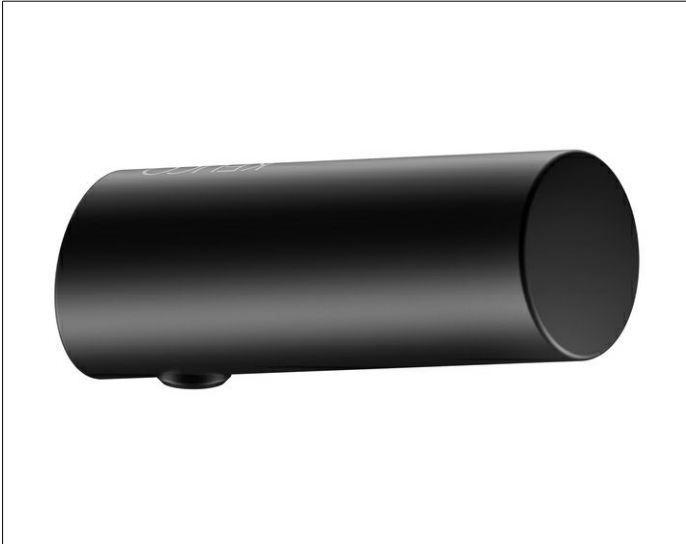

Collection Reva  
1281437000 Handtuchhaken

PRODUKT

ZEICHNUNG

OBERFLÄCHE

schwarz matt