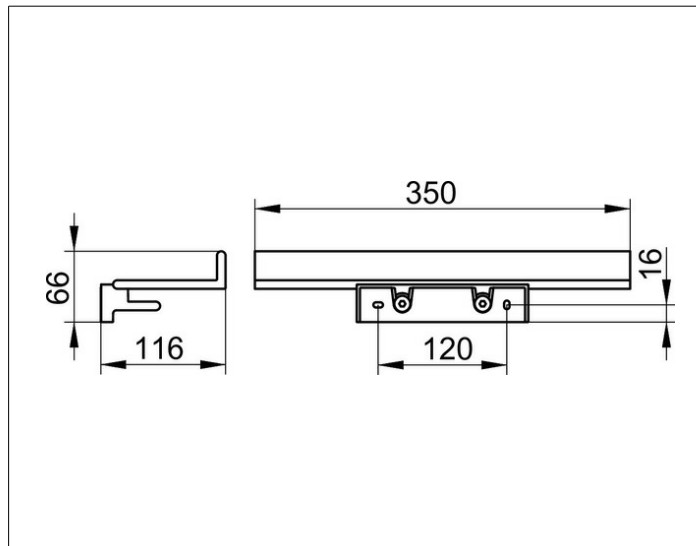

Collection Reva
1285837000 Duschablage

PRODUKT

ZEICHNUNG

PRODUKTBESCHREIBUNG

abnehmbar, mit verdeckter Befestigung,
mit integriertem Haken

OBERFLÄCHE

schwarz matt