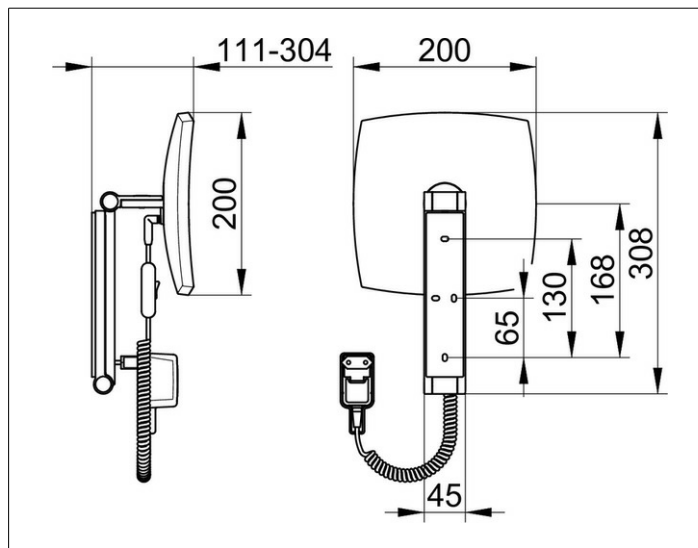

**Kosmetikspiegel**

17613019001 Kosmetikspiegel

**PRODUKT**

**ZEICHNUNG**

**PRODUKTBESCHREIBUNG**

beleuchtet, 1 Lichtfarbe 6500 Kelvin (Tageslicht),  
 Kabelschalter, Spiralkabel (Blocklänge 400 mm),  
 an dreidimensional verstellbarem Schwenkarm,  
 Spiegel einseitig, Vergrößerungsfaktor x 5  
 Bedienung:  
 Kabelschalter  
 Stromversorgung:  
 Netzanschluß über Steckernetzteil,  
 12 V Steckernetzteil, Eingangsbereich 100-240 V,  
 Verbrauch im Standby: < 0,3 Watt  
 Beleuchtung:  
 LED 7 Watt (Lebensdauer > 50.000 Stunden)  
 EEK: D , 8 kWh/1000h

**OBERFLÄCHE**

verchromt

**ABMESSUNG**

mit Steckertrafo

**AUSSCHREIBUNGSTEXT**

KEUCO iLook\_move Kosmetikspiegel, 17613019001  
 hochwertiger Kosmetikspiegel,  
 hochglanzverchromt, beleuchtet,  
 quadratisch, mit elegant gewölbten Kanten,  
 an Schwenkarm aus einem stabilen,  
 rechteckigen Metallprofil mit verdeckten  
 Hochleistungsscharnieren,  
 flächige Wandmontage mit 4 Befestigungspunkten  
 zur optimalen Lastverteilung,  
 dreidimensional verstellbar, Spiegel einseitig konkav,  
 Vergrößerungsfaktor x 5,  
 Stromversorgung über Steckertransformator (100-240V)  
 und weißem, glänzendem Spiralkabel, 400 mm,  
 mit Kabelschalter,  
 Beleuchtung: 1 x 7 Watt LED (wartungsfrei),  
 Verbrauch im Standby: < 0,3 Watt,  
 Lichtfarbe: 6500 Kelvin (Tageslicht),  
 Höhe der Wandbefestigung 180 mm, Breite ca. 45 mm,  
 maximale Höhe ca. 500 mm,  
 Außendurchmesser 212 mm, maximale Ausladung ca. 300 mm,  
 der Kosmetikspiegel wird verdeckt angebracht,  
 Lieferung inkl. korrosionsfreiem Befestigungsmaterial