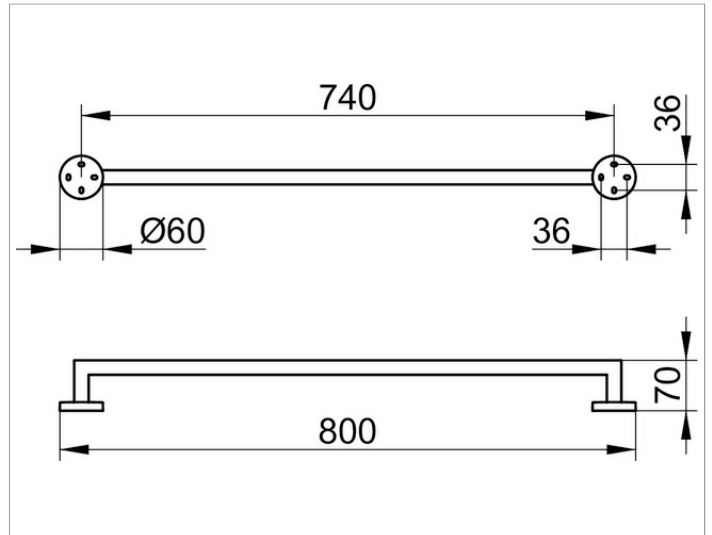

Edition 90

19001010800 Badetuchhalter

PRODUKT

ZEICHNUNG

OBERFLÄCHE

verchromt

ABMESSUNG

800 mm

AUSSCHREIBUNGSTEXT

KEUCO EDITION 90 Badetuchhalter

800mm

Oberfläche verchromt