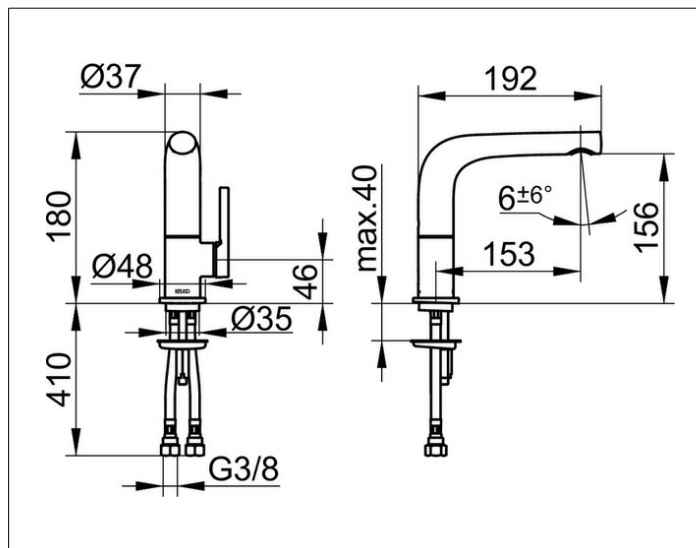

Edition 400

51505010100 Einhebel-Waschtischmischer 150

PRODUKT

ZEICHNUNG

PRODUKTBESCHREIBUNG

ohne Zugstangen-Ablaufgarnitur,
Auslauf schwenkbar +/- 45°,
Einlochmontage mit Schnell-Montage-System,
Mischwasserkartusche mit keramischen Dichtscheiben,
Luftsprudler SLIM SSR M 24x1, Strahlwinkel verstellbar,
Druckschläuche 435 mm, G 3/8 Zoll,
Durchfluss begrenzt auf 7,6 l/min.
geräuschgeprüft

OBERFLÄCHE

verchromt

ABMESSUNG

schwenkbar

AUSSCHREIBUNGSTEXT

KEUCO Edition 400 Einhebel-Waschtischmischer 150, 51505010100
hochglanzverchromter Einhebel-Waschtischmischer
in skulpturaler Formensprache,
Auslauf schwenkbar +/- 45°, Standmontage,
ohne Zugstangen-Ablaufgarnitur,
hochwertige Mischwasserkartusche mit keramischen Dichtscheiben,
seitlicher Bedienhebel,
Einlochmontage mit Schnell-Montage-System für Waschtische,
verdeckt integrierter Luftsprudler SLIM SSR M 24x1,
Strahlwinkel verstellbar +/-6°,
sichtbare Höhe 180 mm, Auslaufhöhe 156 mm, Ausladung 192 mm,
Wasseranschluss mit flexiblen Druckschläuchen,
Länge 435 mm, G 3/8 Zoll,
Durchflussmenge begrenzt auf 7,6 l/min.