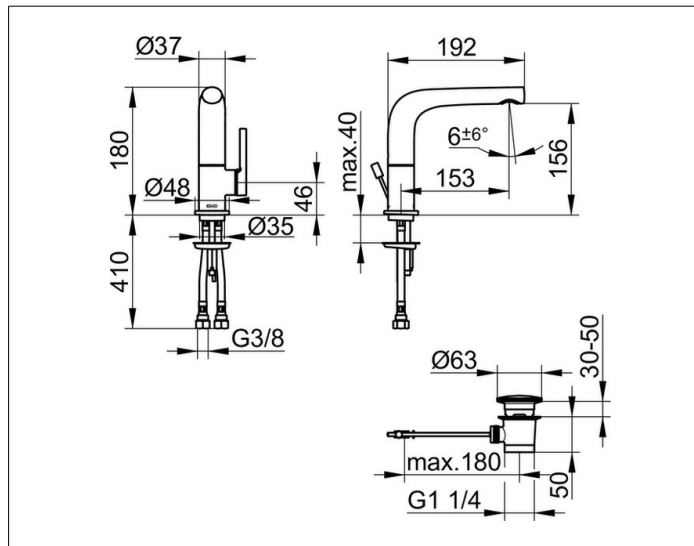

Edition 400

51505010000 Einhebel-Waschtischmischer 150

PRODUKT

ZEICHNUNG

PRODUKTBESCHREIBUNG

mit Zugstangen-Ablaufgarnitur 1 1/4 Zoll,
Auslauf schwenkbar +/- 45°,
Einlochmontage mit Schnell-Montage-System,
Mischwasserkartusche mit keramischen Dichtscheiben,
Luftsprudler SLIM SSR M 24x1, Strahlwinkel verstellbar,
Druckschläuche 435 mm, G 3/8 Zoll,
Durchfluss begrenzt auf 7,6 l/min.
geräuschgeprüft

OBERFLÄCHE

verchromt

ABMESSUNG

schwenkbar

AUSSCHREIBUNGSTEXT

KEUCO Edition 400 Einhebel-Waschtischmischer 150, 51505010000
hochglanzverchromter Einhebel-Waschtischmischer
in skulpturaler Formsprache,
Auslauf schwenkbar +/-45°, Standmontage,
inkl. Zugstangen-Ablaufgarnitur 1 1/4 Zoll,
hochwertige Mischwasserkartusche mit keramischen Dichtscheiben,
seitlicher Bedienhebel,
Einlochmontage mit Schnell-Montage-System für Waschtische,
verdeckt integrierter Luftsprudler SLIM SSR M 24x1,
Strahlwinkel verstellbar +/-6°,
sichtbare Höhe 180 mm, Auslaufhöhe 156 mm, Ausladung 192 mm,
Wasseranschluss mit flexiblen Druckschläuchen,
Länge 435 mm, G 3/8 Zoll,
Durchflussmenge begrenzt auf 7,6 l/min.,
Länge der Zugstange 400 mm,
Abdeckstopfen Durchmesser 63 mm