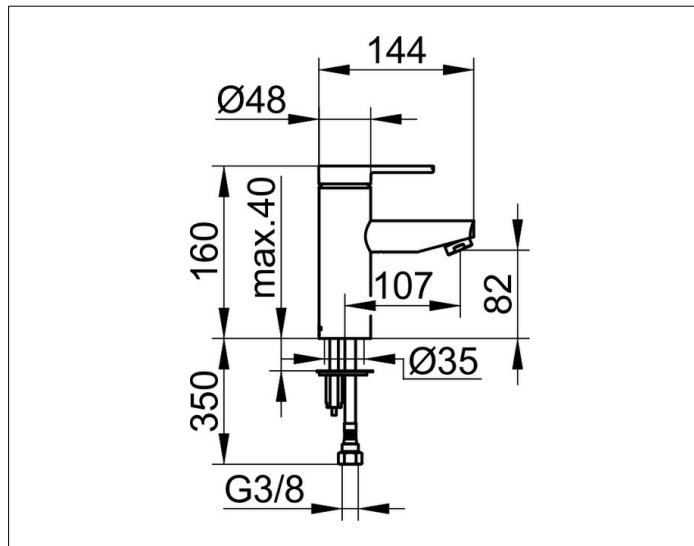

Plan blue

53902010100 Einhebel-Waschtismischer 90

PRODUKT

ZEICHNUNG

PRODUKTBESCHREIBUNG

ohne Zugstangen-Ablaufgarnitur
 Einlochmontage mit Schnell-Montage-System
 Mischwasserkartusche mit keramischen Dichtscheiben und Temperaturbegrenzung
 Luftsprudler M 24x1, Strahlwinkel verstellbar +/- 8°
 Druckschläuche 420 mm G 3/8 Zoll
 Durchflussmenge begrenzt auf 6 l/min.
 geräuschgeprüft

OBERFLÄCHE

verchromt

AUSSCHREIBUNGSTEXT

KEUCO PLAN BLUE Einhebel-Waschtismischer 90, 53902010100
 hochglanzverchromter Einhebel-Waschtismischer,
 in ästhetischem, funktionalem Design,
 für Standmontage, ohne Zugstangen-Ablaufgarnitur,
 hochwertige Mischwasserkartusche mit
 keramischen Dichtscheiben und Temperaturbegrenzung,
 Durchflussmenge begrenzt auf 6 l/min.,
 Betätigungselement aus Metall,
 Einlochmontage mit Schnell-Montage-System
 für Waschtische, bzw. Waschtischplatten mit
 einer maximalen Stärke von 40 mm,
 Luftsprudler M 24x1, Strahlwinkel verstellbar +/- 8°,
 Höhe 161 mm, Auslaufhöhe 84 mm, Ausladung 144 mm,
 Grundkörperdurchmesser 48 mm, Auslaufdurchmesser 28 mm
 Wasseranschluss mit flexiblen Druckschläuchen,
 Länge 420 mm, Gewindedurchmesser G 3/8 Zoll,
 Anschlussrohrlänge 350 mm,
 DVGW geprüft