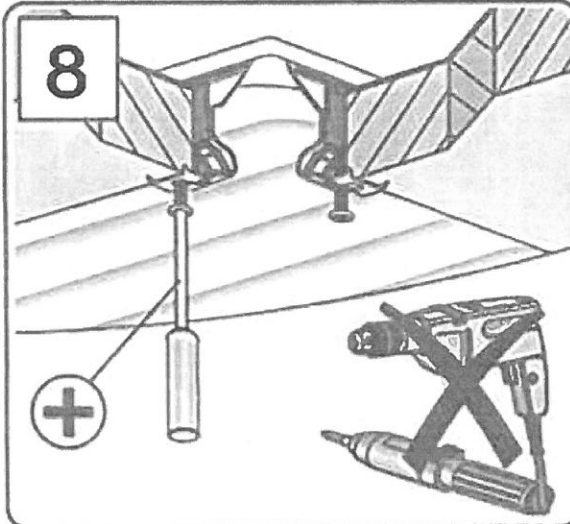

OK

not

**INTEGRAL**  
VERTRIEB

Einbauspüle / Inset Sink

SP 860 x 435 mm

1

2

3

Ausschnitt / Cut out: 840 mm x 415 mm

5

6

7

8

9