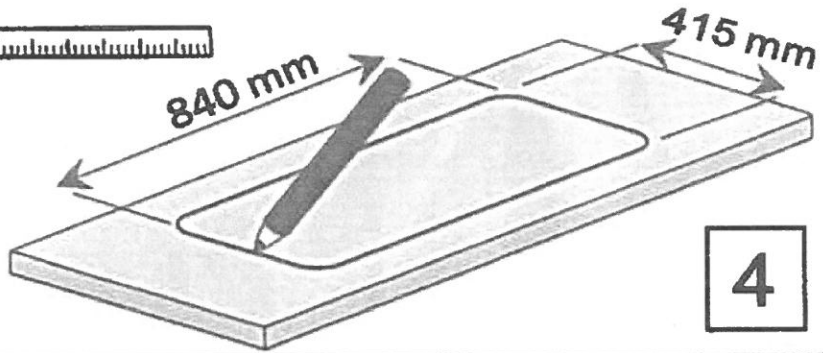

OK

not

**INTEGRAL**  
VERTRIEB

Einbauspüle / Inset Sink

SP 860 x 435 mm

1

2

3

Ausschnitt / Cut out: 840 mm x 415 mm

5

6

7

8

9