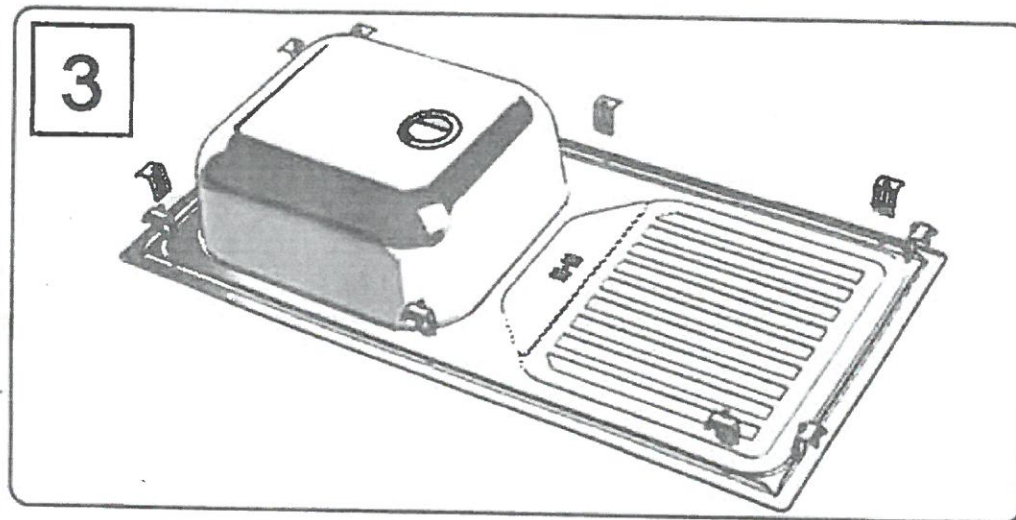

OK

not

**INTEGRAL**  
VERTRIEB

Einbauspüle / Inset Sink

SP 860 x 435 mm

1

2

3

Ausschnitt / Cut out: 840 mm x 415 mm

5

6

7

8

9