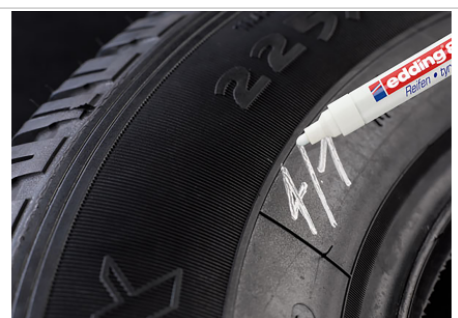

DATENBLATT

✓ Highlights

- Hält dauerhaft im Innen- und Außenbereich
- Die Folienversiegelung stellt sicher, dass das Produkt beim Kauf unbenutzt ist
- Hochwertiges Markenprodukt

edding 8050 Reifenmarker

1er-Blister weiß

- Reifenmarker zum dauerhaften Markieren von Reifen und anderen Gummioberflächen z.B. bei Reifenwechsel
- Die Rundspitze verfügt über eine Strichbreite von 2-4 mm
- Die lackartig deckende Tinte ist wasser- und wischfest, schnelltrocknend und extrem lichtbeständig
- Ersatzspitzen sind erhältlich
- Hochwertiger Aluminiumschaft

Art.No. **4-8050-1-4049**

GTIN **4004764894734**

DATENBLATT

Spezifikationen

Modell	e-8050
Form der Spitze	Rundspitze
Strichbreite	2-4 mm
Enthaltene Farben	Weiß
Anzahl der verfügbaren Farben	1
Anwendbar auf	Gummi
Beschreibung der Tinte	Extrem lichtbeständige, deckende, lackartige Tinte
Permanent	Ja
Lichtbeständig	Ja
Deckend	Ja
Geruchsarm	Ja
Wasserfest	Ja
Nachfüllbar	Nein
Schnelltrocknend	Ja
Material des Schafts	Aluminium
Material der Spitze / des Filters	Acryl / -
Material der Kappe / des Mundstücks	Polyoxymethylen (POM) / Polyoxymethylen (POM)