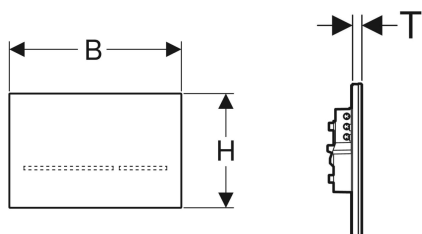

## Geberit WC-Steuerung mit elektronischer Spülauslösung, Netzbetrieb, 2-Mengen-Spülung, Sigma80 Betätigungsplatte berührungslos

Beispielbild

### Zusätzlich zu bestellen

- Geberit Power & Connect Box

- Geberit Netzteil für Power & Connect Box

Art.-Nr.	Farbe / Oberfläche	Werkstoff	B	H	T	VE1	
116.090.SG.6	schwarz / Glas verspiegelt	Glas	24.7 cm	16.4 cm	1 cm	1 St.	Neu
116.090.SM.6	Glas verspiegelt	Glas	24.7 cm	16.4 cm	1 cm	1 St.	Neu