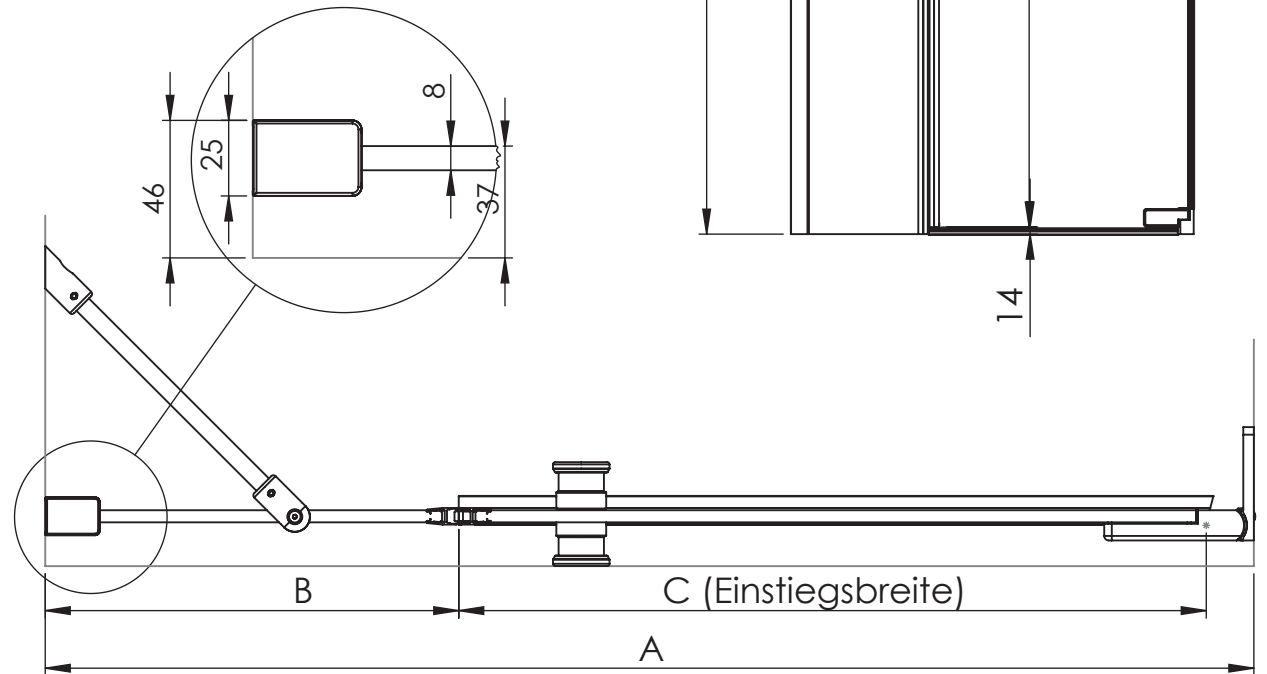

Jungborn SETTE

Art. Nr.

| | Chrom Griff Basis | Chrom Griff Extra | schwarz matt Griff Basis | schwarz matt Griff Extra | silber matt Griff Basis | silber matt Griff Extra |
|-------------|-------------------|-------------------|--------------------------|--------------------------|-------------------------|-------------------------|
| 800 | 10604140 | 10604151 | 10599137 | 10605795 | 10606266 | 10606266 |
| 900 | 10604202 | 10604215 | 10599176 | 10605798 | 10606150 | 10606250 |
| 1000 | 10604437 | 10604460 | 10599248 | 10606006 | 10606029 | 10606340 |

| | A | B | C |
|-------------|------------|-----|-----|
| 800 | 793 - 807 | 273 | 490 |
| 900 | 893 - 907 | 273 | 590 |
| 1000 | 993 - 1007 | 373 | 590 |