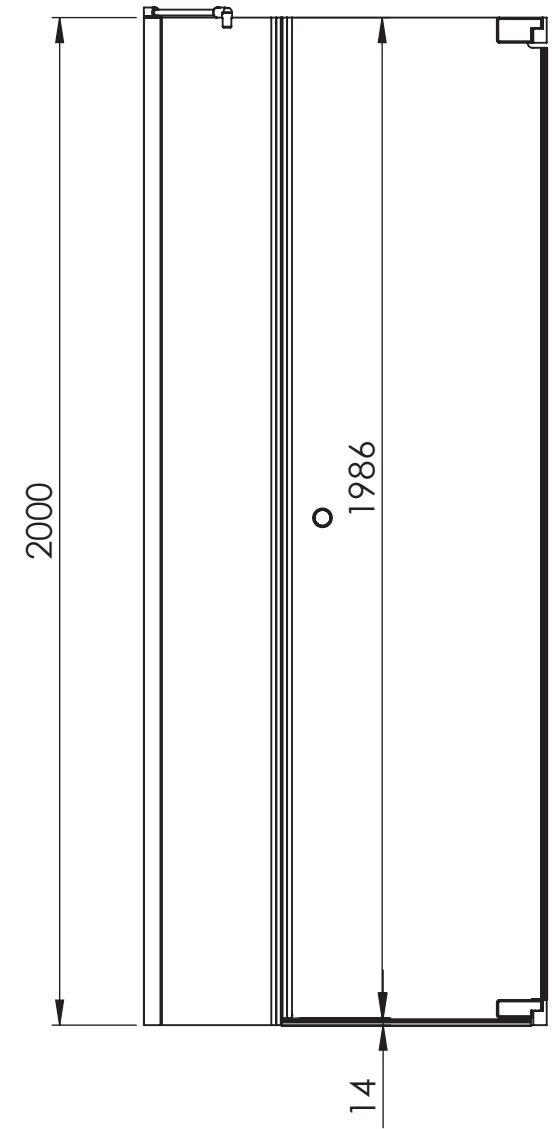

Jungborn SETTE

Art. Nr.

| | Chrom Griff Basis | Chrom Griff Extra | schwarz matt Griff Basis | schwarz matt Griff Extra | silber matt Griff Basis | silber matt Griff Extra |
|-------------|-------------------|-------------------|--------------------------|--------------------------|-------------------------|-------------------------|
| 800 | 10604140 | 10604151 | 10599137 | 10605795 | 10606266 | 10606266 |
| 900 | 10604202 | 10604215 | 10599176 | 10605798 | 10606150 | 10606250 |
| 1000 | 10604437 | 10604460 | 10599248 | 10606006 | 10606029 | 10606340 |

| | A | B | C |
|-------------|------------|-----|-----|
| 800 | 793 - 807 | 273 | 490 |
| 900 | 893 - 907 | 273 | 590 |
| 1000 | 993 - 1007 | 373 | 590 |