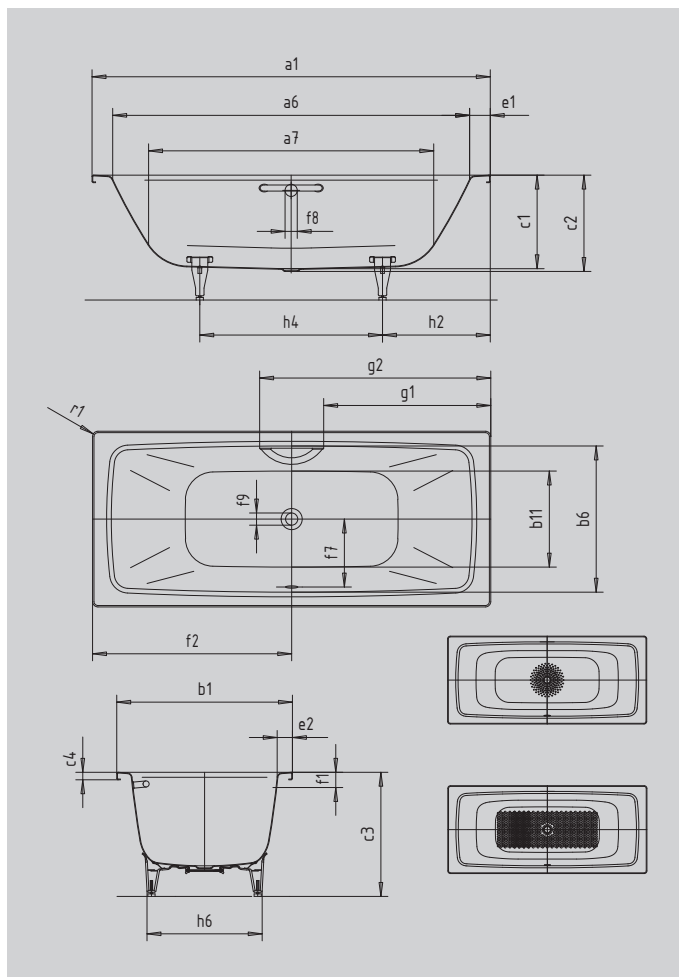

# CAYONO DUO

- baignoire rectangulaire moderne, forme rectiligne et rayons étroits
- parfait complément à la gamme CAYONO
- deux dossierets et le trop plein centré permettent un agréable bain à deux
- espace intérieur spacieux pour un confort élevé en position allongée
- En acier émaillé KALDEWEI

Photo non contractuelle

Modèle		725
Longueur extérieure	a <sub>1</sub>	1800 mm
Longueur intérieure (haut)	a <sub>6</sub>	1640 mm
Longueur intérieure (bas)	a <sub>7</sub>	1320 mm
Largeur extérieure	b <sub>1</sub>	800 mm
Largeur intérieure (haut)	b <sub>6</sub>	674 mm
Largeur intérieure (bas)	b <sub>11</sub>	460 mm
Profondeur intérieure	c <sub>1</sub>	400 mm
Profondeur rebord - trou d'évacuation	c <sub>2</sub>	410 mm
Hauteur pieds inclus	c <sub>3</sub>	539 - 573 mm
Hauteur du rebord	c <sub>4</sub>	32 mm
Largeur du rebord côté pied ; grand côté	e <sub>1</sub> ; e <sub>2</sub>	80; 63 mm
Distance arête supérieure / milieu trop-plein	f <sub>1</sub>	70 mm
Distance bord baignoire / centre orifice d'écoulement	f <sub>2</sub>	900 mm
Distance milieu du trou d'évacuation / milieu trop-plein	f <sub>7</sub>	330 mm
Diamètre trop-plein	f <sub>8</sub>	Ø 52 mm
Diamètre bonde	f <sub>9</sub>	Ø 52 mm
Distance bord baignoire (côté pieds) / début de poignée	g <sub>1</sub>	763 mm
Distance bord baignoire (côté pieds) / extrémité de poignée	g <sub>2</sub>	1037 mm
Distance côté pied bord / milieu du pied	h <sub>2</sub>	526 mm
Distance entre les pieds	h <sub>4</sub>	749 mm
Largeur entre les pieds max.	h <sub>6</sub>	526 mm
Rayon extérieur	r <sub>1</sub>	8 mm
Volume utile		160 l
Poids net		54 kg
Diamètre emailage antidérapant partiel		Ø 435 mm
Emailage antidérapant complet		935 x 375 mm