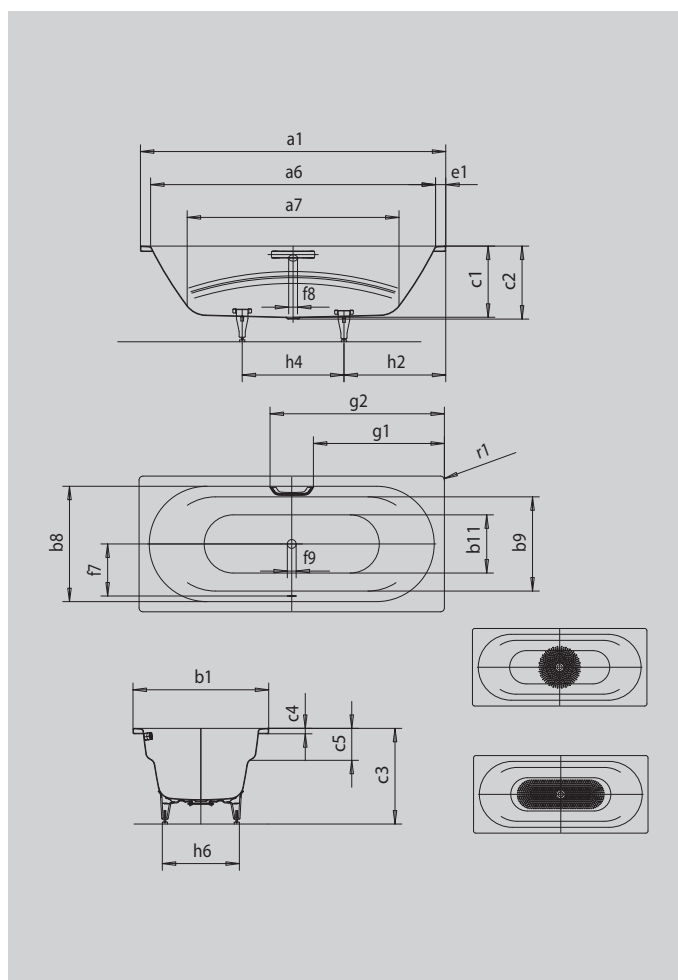

VAIO DUO

- klassische Viereckvariante
- mit integrierten Armlehnen
- Baden zu zweit: zwei identische Rückenschrägen und Mittelablauf
- aus KALDEWEI Stahl-Emaille

Abbildung ähnlich

GRIFF DEZENTE OPULENZ

Modell		950
Äußere Länge	a ₁	1800 mm
Innere Länge (oben)	a ₆	1680 mm
Innere Länge (unten)	a ₇	1248 mm
Äußere Breite	b ₁	800 mm
Innere Breite (unten)	b ₁₁	496 mm
Innere Breite (oben) Badebereich (mit; ohne) Armlehne	b ₈ ; b ₉	680; 555 mm
Tiefe Innen	c ₁	420 mm
Tiefe inklusive Ablaufloch	c ₂	430 mm
Höhe mit Füßen	c ₃	550 - 590 mm
Randhöhe	c ₄	32 mm
Armlehntiefe	c ₅	180 mm
Randbreite Fußseite	e ₁	60 mm
Abstand Oberkante bis Mitte Überlaufloch	f ₁	70 mm
Abstand Wannенrand bis Mitte Ablaufloch	f ₂	900 mm
Abstand Mitte Ab- bis Mitte Überlaufloch	f ₇	332 mm
Durchmesser Überlaufloch	f ₈	Ø 52 mm
Durchmesser Ablaufloch	f ₉	Ø 52 mm
Abstand Wannенrand (Fußseite) bis Anfang Griff	g ₁	772 mm
Abstand Wannенrand (Fußseite) bis Ende Griff	g ₂	1028 mm
Abstand Fußseite Wannенrand bis Mitte Fuß	h ₂	600 mm
Abstand zwischen den Füßen	h ₄	600 mm
Fußbreite max.	h ₆	455 mm
Äußerer Radius	r ₁	23 mm
Nutzinhalt		155 l
Nettogewicht		53 kg
Antislip Durchmesser		Ø 435 mm
Vollantislip		900 x 300 mm