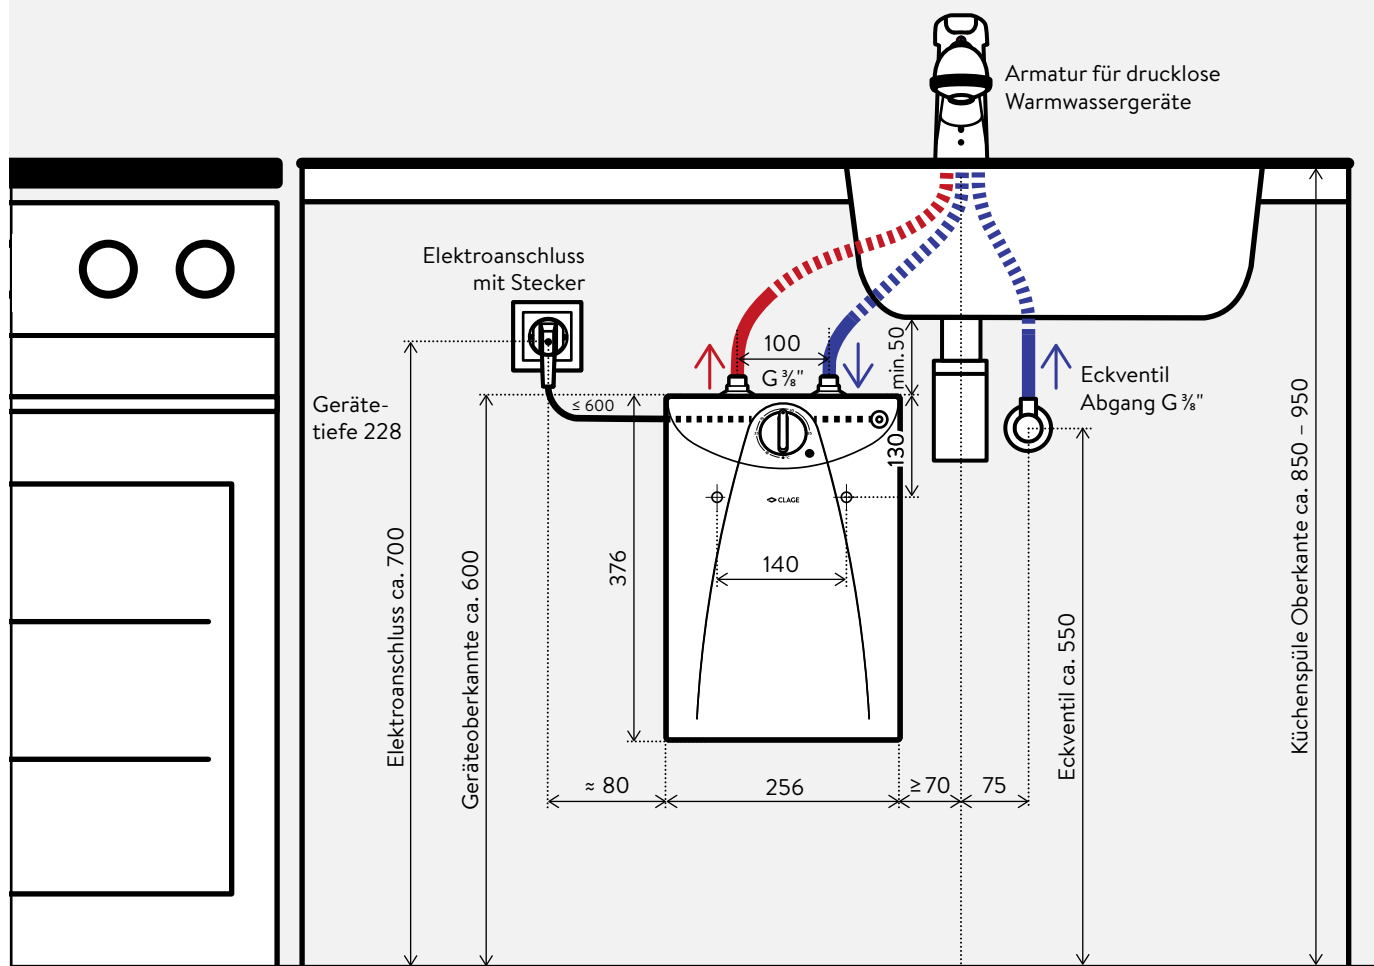

# 5-Liter-Kleinspeicher S5-U

Fragen zum Produkt: +49 4131 8901-32

Energieeffizienzklasse <b>A</b> Skala: A+ bis F		  <b>S5-U (Untertischgerät)</b>
Artikelnummer:		4100-42052
Inhalt [Liter]:		5
Bauart:		drucklos
Wasseranschlüsse (Schraubanschlüsse):		G 3/8"
Temperaturwahlbereich [°C]:		ca. 35 – 85
ca. Mischwassermenge 40 °C bei 65 °C <sup>1)</sup> [Liter]:		9,1
Nennleistung [kW]:		2,0
Spannung [V]:		1~ / N / PE 230 V AC
Nennstrom [A]:		9
Aufheizzeit $\Delta t = 55 K$ <sup>2)</sup> [min]:		10
Bereitschaftsstromverbrauch bei 65 °C [kWh / 24h]:		0,27
Innenbehälter:		Kunststoff
Funktionsanzeige:		✓
Temperaturbegrenzung einstellbar auf ... [°C]:		38 / 55 / 65
Schutzart:		IP 24
Abmessungen Höhe × Breite × Tiefe [cm]:		37,6 × 25,6 × 22,8
Netzleitung:		 mit Stecker
ca. Gewicht mit Wasserfüllung [kg]:		8,5

## Beschreibung

- > Druckloser 5-Liter-Kleinspeicher als Untertischgerät zur Versorgung einer einzelnen Entnahmestelle
- > Temperaturregler ca. 35 °C bis 85 °C mit Energiesparbereich und optionaler Temperaturbegrenzung auf 38 °C, 55 °C oder 65 °C
- > Betrieb nur mit einer speziellen Armatur für drucklose Warmwassergeräte möglich
- > Sicherheitstemperaturbegrenzer als Trockenlaufschutz
- > Polypropylen-Innenbehälter mit recyclingfähiger PS-Wärmedämmung
- > Die hochwertige Wärmedämmung sorgt für einen geringen Bereitschaftsstromverbrauch
- > Frostschutzautomatik
- > Anschlussleitung mit Schukostecker (60 cm)

## Installationsbeispiel (drucklos)

Maßangaben in mm

Die Montage- und Gebrauchsanleitung ist bei der Installation zu beachten.

## Seitenansicht:

**EKA** (optional)

Einhebel-Spültischmischbatterie mit herausziehbarer Geschirrbrause und flexiblen Anschlusschläuchen, Auslauf 20 cm

**EKA:** Art.-Nr. 1100-04230

**SNT** (optional)

Zweigriff-Temperiermischbatterie zur drucklosen Installation, links Temperaturwahl, rechts Wassermengenjustage, mit Schwenkrohrauslauf 15 cm, Höhe x Breite: 23,5 x 15,5 cm