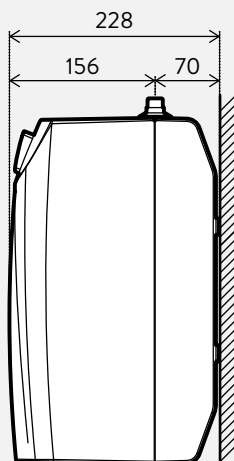

## Beschreibung

- > Druckloser 5-Liter-Kleinspeicher als Untertischgerät zur Versorgung einer einzelnen Entnahmestelle
- > Temperaturregler ca. 35 °C bis 85 °C mit Energiesparbereich und optionaler Temperaturbegrenzung auf 38 °C, 55 °C oder 65 °C
- > Betrieb nur mit einer speziellen Armatur für drucklose Warmwassergeräte möglich
- > Sicherheitstemperaturbegrenzer als Trockenlaufschutz
- > Polypropylen-Innenbehälter mit recyclingfähiger PS-Wärmedämmung
- > Die hochwertige Wärmedämmung sorgt für einen geringen Bereitschaftsstromverbrauch
- > Frostschutzautomatik
- > Anschlussleitung mit Schukostecker (60 cm)

## Installationsbeispiel (drucklos)

Maßangaben in mm

Die Montage- und Gebrauchsanleitung ist bei der Installation zu beachten.

## Seitenansicht:

**EKA** (optional)

Einhebel-Spültischmischbatterie mit herausziehbarer Geschirrbrause und flexiblen Anschlusschläuchen, Auslauf 20 cm

**EKA:** Art.-Nr. 1100-04230

**SNT** (optional)

Zweigriff-Temperiermischbatterie zur drucklosen Installation, links Temperaturwahl, rechts Wassermengenjustage, mit Schwenkrohrauslauf 15 cm, Höhe x Breite: 23,5 x 15,5 cm