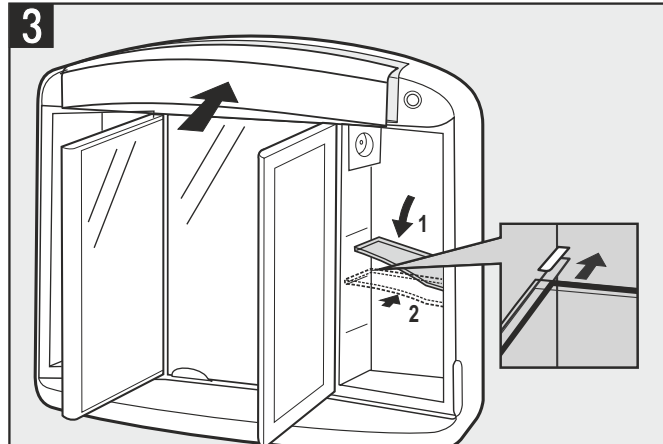

ERSATZTEILE

GB Spare parts	RO Piese de schimb
F Pièces d'échange	SLO Rezervni deli
TR Yedek parçalar	I Pezzi ricambio
RUS Запасные части	HR Pričuvni dijelovi
NL Onderdelen	E Piezas de recambio
PL Części zamienne	P Peças sobresselentes
CZ Náhradní díly	DK Reservedele
SK Náhradné diely	FIN Varaosat
H Tartalék részek	GR Ανταλλακτικά
BG Резервни части