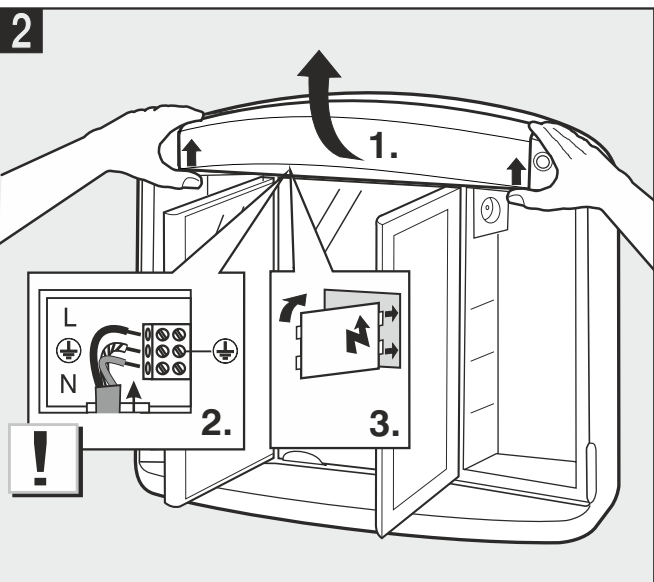

ERSATZTEILE

GB Spare parts	RO Piese de schimb
F Pièces d'échange	SLO Rezervni deli
TR Yedek parçalar	I Pezzi ricambio
RUS Запасные части	HR Pričuvni dijelovi
NL Onderdelen	E Piezas de recambio
PL Części zamienne	P Peças sobresselentes
CZ Náhradní díly	DK Reservedele
SK Náhradné diely	FIN Varaosat
H Tartalék részek	GR Ανταλλακτικά
BG Резервни части