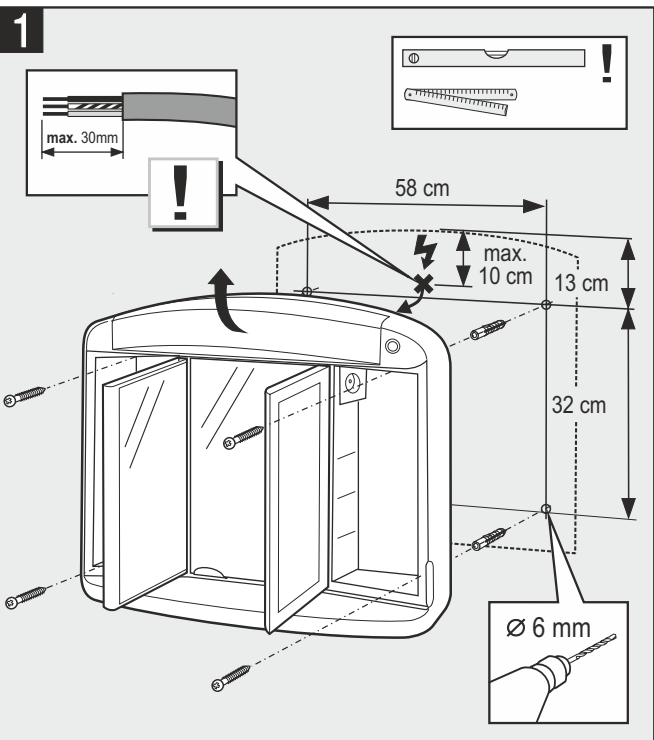

ERSATZTEILE

GB Spare parts	RO Piese de schimb
F Pièces d'échange	SLO Rezervni deli
TR Yedek parçalar	I Pezzi ricambio
RUS Запасные части	HR Pričuvni dijelovi
NL Onderdelen	E Piezas de recambio
PL Części zamienne	P Peças sobresselentes
CZ Náhradní díly	DK Reservedele
SK Náhradné diely	FIN Varaosat
H Tartalék részek	GR Ανταλλακτικά
BG Резервни части