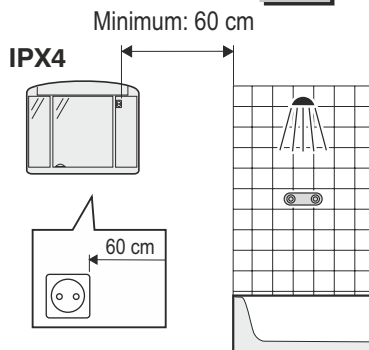

Standardvariante: Lampe gehört nicht zum Lieferumfang.
Standard version of this product does not include a lamp.

Empfehlung / recommendation: max. 15 W T8(T26) G 13
 Ø 26 mm / L: 438 mm
 min. 800 lumen