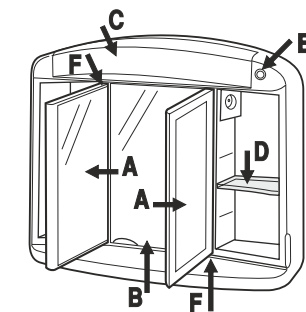

Bestellbeispiel / ordering example: 18 58130 / color / A /

+ → Sondermüll!
Special refuse!

QS → Jokey Service

430713324 18 58130 / 04 / 2017

Jokey Plastik Sohland GmbH Service Industriestr. 4 D - 02689 Sohland / Spree
Tel.: +49(0)35936 / 36-0 Tel. Service: +49(0)35936 / 36-2265 email: js.service@jokey.com
Fax: +49(0)35936 / 36-2222 Fax Service: +49(0)35936 / 36-2281 http://www.jokey.com