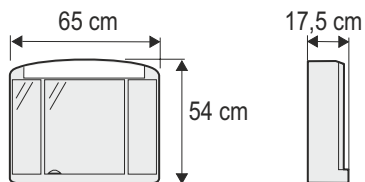

18 58130

4 x

4 x

1 x

2 x

SCHUTZBEREICH

- GB Safety area
- F Zone de protection
- TR Korunma bölümi
- RUS Защитная зона
- NL Veiligheidsruimte
- PL Strefa ochronna
- CZ Ochranné pásmo
- SK Ochranné pásmo
- H Védett terület
- BG Защитен участък
- RO Domeniu de protecție
- SLO Zaščitno območje
- I Zona de protezione
- HR Zaštićeno područje
- E Zona de protecció
- P Zona de protecção
- DK Sikkerhedsafstand
- FIN Turva-alue
- GR Περιοχή προστασίας

Standardvariante: Lampe gehört nicht zum Lieferumfang.
Standard version of this product does not include a lamp.

Empfehlung / recommendation: max. 15 W T8(T26) G 13
 Ø 26 mm / L: 438 mm
 min. 800 lumen