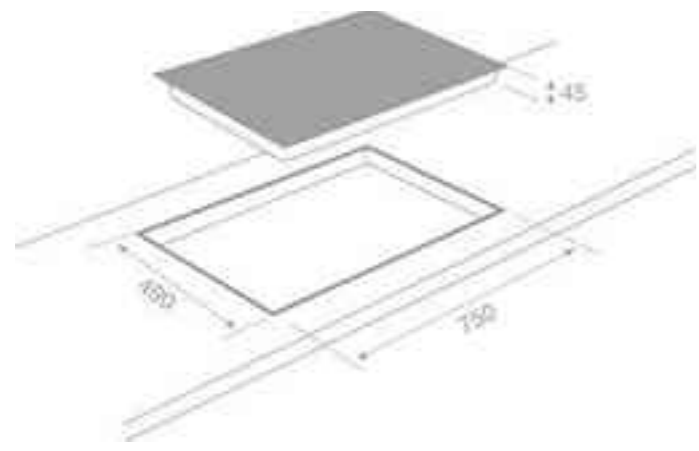

#### Technische Daten

- Rahmenloses Glaskeramikkochfeld mit Sensorbedienung
- Gerätemaße (B x T): 800 x 520 mm
- 1x 145 mm Ø / 1,2 kW
- 1x 180 mm Ø / 1,8 kW,
- 1x Zweikreiszone 120-210 mm Ø / 0,75-2,2 kW,
- 1x Bräterzone 170/170 x 265mm Ø / 1,5-2,4 kW
- SCHOTT CERAN®

#### Ausführungen

- Glaskeramikkochfeld 4/800 mm .....Art.Nr. 5911197

#### Technische Daten

- Rahmenloses Induktionskochfeld mit Sensorbedienung
- Gerätemaße (B x T): 300 x 520 mm
- 1x 160 mm Ø / 1,4 kW
- 1x 160 mm Ø / 1,4-2,0 kW
- SCHOTT CERAN®

#### Technische Daten

- Rahmenloses Induktionskochfeld Slider-Sensortouch-Bedienung
- Gerätemaße (B x T): 600 x 520 mm
- 2x 160 mm Ø / 1,4 kW
- 1x 160 mm Ø / 1,4-2,0 kW
- 1x 200 mm Ø / 2,3-3,0 kW
- SCHOTT CERAN®