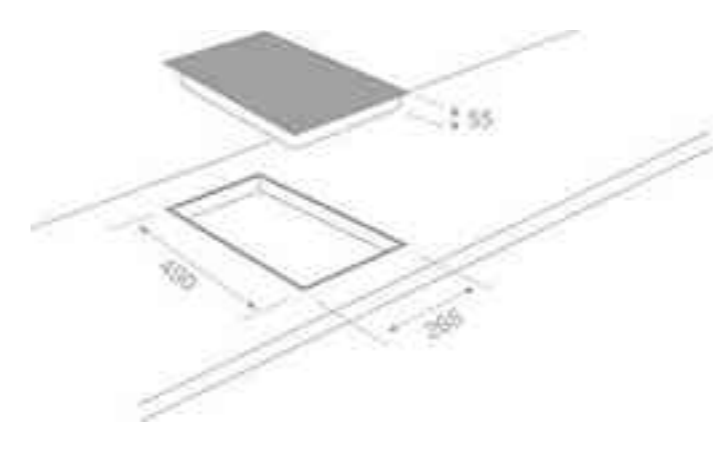

Ausführungen

- Induktionskochfeld 2/300 mm .....Art.Nr. 5911200