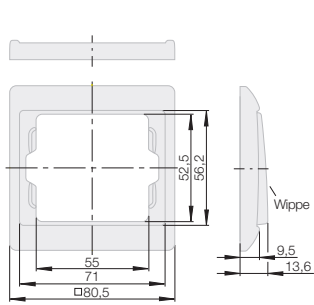

BERKER ARSYS

3fach L = 222.5 mm
4fach L = 293.5 mm
5fach L = 364.5 mm