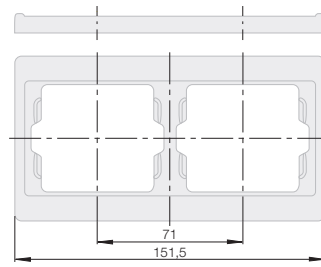

BERKER ARSYS

3fach L = 222.5 mm
4fach L = 293.5 mm
5fach L = 364.5 mm