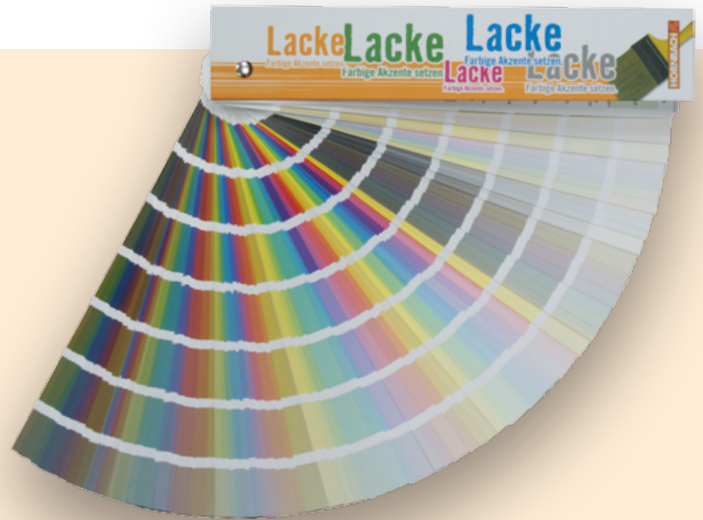

Bitte beachten Sie, dass die Farben im Original je nach Monitor abweichen können! Wir empfehlen Ihnen deshalb sich den HORNBAACH Farbtonfächer Lacke nach Hause zu holen.

👉 [Jetzt Farbtonfächer online kaufen oder ausleihen!](#)

Farbe hat einen Namen: HORNBAACH

Mit dem HORNBAACH-Farbfächer ist man bei der Farbwahl auf der absolut sicheren Seite. Er ist nicht wie andere Fächer nach dem Regenbogen-Prinzip aufgebaut, sondern so konstruiert, dass er Farben nach Stimmungen zusammenfasst, aus denen man unter Beachtung einfacher Regeln automatisch harmonische Farbkombinationen erhält.

Intelligentes Nummernsystem

Der Schlüssel zum Gebrauch des Farbfächers ist die dreiteilige Farbnummer. Die erste zweistellige Zahl, das Kapitel steht für die unterschiedliche gestimmten Farbkapitel von 00-90. Die zweite Zahl, die Seitenzahl von 01-23, steht für die 23 Bunttöne, aus denen alle Farben des Fächers gemischt sind. Die dritte Zahl, die Position, unterteilt die einzelne Seite in sieben Farbnuancen von 01-07.

Automatische Farbharmonien

Farben erscheinen immer dann harmonisch, wenn sie Gemeinsamkeiten aufweisen oder sich ähnlich sind. Im HORNBAACH-Farbfächer sind das somit alle Farben mit der gleichen oder naheliegenden Bunttonnummer und alle Farben auf der gleichen Position innerhalb derselben oder benachbarter Kapitel.