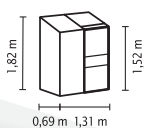

## KURZ & KNAPP

- ✓ Anlehnngewächshaus mit großer Auswahl verschiedener Größen
- ✓ Auch für den kleinen Garten oder den Balkon geeignet
- ✓ Verglasung mit Hohlkammerplatten für weiches Licht und bessere Isoliereigenschaften
- ✓ Befestigung an einer Hauswand oder Mauer notwendig
- ✓ Eloxierte oder pulverbeschichtete Aluminiumprofile für dauerhaften Schutz vor Korrosion
- ✓ 6 Größen von ca. 0,9 bis 7,8 m<sup>2</sup>
- ✓ Inkl. Dachfenster + Regenrinne | Modelle 5200-7800: inkl. 2 Regenfallrohren, Anschlagschraube zur Windsicherung der Schiebetüren

## TECHNISCHE DATEN

<b>Hausart:</b>	Anlehnngewächshaus
<b>Art:</b>	Besonderes Modell
<b>Größen:</b>	6
<b>Verglasungsarten:</b>	HKP ca. 4 mm oder 6 mm (nur 5200-7800)
<b>Glashaltetechnik:</b>	Federklammern
<b>Farben:</b>	Alu eloxiert; Anthrazit oder Smaragd pulverbeschichtet
<b>Dachfenster:</b>	1-2
<b>Außenmaß:</b>	B 1,31-3,87 m x H 1,82-2,22 m
<b>Traufenhöhe:</b>	1,52-1,69 m
<b>Türmaße:</b>	B 0,61 x H 1,51 m (900-1300); B 1,22 x H 1,63 m (3300-7800)