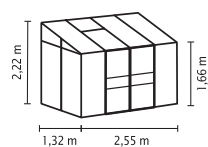

IDA

KURZ & KNAPP

- ✓ Anlehnngewächshaus mit großer Auswahl verschiedener Größen
- ✓ Auch für den kleinen Garten oder den Balkon geeignet
- ✓ Verglasung mit Hohlkammerplatten für weiches Licht und bessere Isoliereigenschaften
- ✓ Befestigung an einer Hauswand oder Mauer notwendig
- ✓ Eloxierte oder pulverbeschichtete Aluminiumprofile für dauerhaften Schutz vor Korrosion
- ✓ 6 Größen von ca. 0,9 bis 7,8 m²
- ✓ Inkl. Dachfenster + Regenrinne | Modelle 5200-7800: inkl. 2 Regenfallrohren, Anschlagschraube zur Windsicherung der Schiebetüren

TECHNISCHE DATEN

Hausart:	Anlehnngewächshaus
Art:	Besonderes Modell
Größen:	6
Verglasungsarten:	HKP ca. 4 mm oder 6 mm (nur 5200-7800)
Glashaltetechnik:	Federklammern
Farben:	Alu eloxiert; Anthrazit oder Smaragd pulverbeschichtet
Dachfenster:	1-2
Außenmaß:	B 1,31-3,87 m x H 1,82-2,22 m
Traufenhöhe:	1,52-1,69 m
Türmaße:	B 0,61 x H 1,51 m (900-1300); B 1,22 x H 1,63 m (3300-7800)

IDA 3300