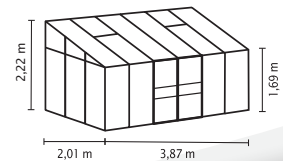

## KURZ & KNAPP

- ✓ Anlehnngewächshaus mit großer Auswahl verschiedener Größen
- ✓ Auch für den kleinen Garten oder den Balkon geeignet
- ✓ Verglasung mit Hohlkammerplatten für weiches Licht und bessere Isoliereigenschaften
- ✓ Befestigung an einer Hauswand oder Mauer notwendig
- ✓ Eloxierte oder pulverbeschichtete Aluminiumprofile für dauerhaften Schutz vor Korrosion
- ✓ 6 Größen von ca. 0,9 bis 7,8 m<sup>2</sup>
- ✓ Inkl. Dachfenster + Regenrinne | Modelle 5200-7800: inkl. 2 Regenfallrohren, Anschlagschraube zur Windsicherung der Schiebetüren

## TECHNISCHE DATEN

<b>Hausart:</b>	Anlehnngewächshaus
<b>Art:</b>	Besonderes Modell
<b>Größen:</b>	6
<b>Verglasungsarten:</b>	HKP ca. 4 mm oder 6 mm (nur 5200-7800)
<b>Glashaltetechnik:</b>	Federklammern
<b>Farben:</b>	Alu eloxiert; Anthrazit oder Smaragd pulverbeschichtet
<b>Dachfenster:</b>	1-2
<b>Außenmaß:</b>	B 1,31-3,87 m x H 1,82-2,22 m
<b>Traufenhöhe:</b>	1,52-1,69 m
<b>Türmaße:</b>	B 0,61 x H 1,51 m (900-1300); B 1,22 x H 1,63 m (3300-7800)

IDA 900

IDA 1300

IDA 3300

IDA 5200

IDA 6500

IDA 7800