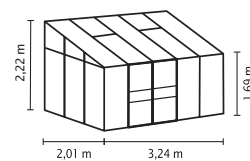

## KURZ & KNAPP

- ✓ Anlehnngewächshaus mit großer Auswahl verschiedener Größen
- ✓ Auch für den kleinen Garten oder den Balkon geeignet
- ✓ Verglasung mit Hohlkammerplatten für weiches Licht und bessere Isoliereigenschaften
- ✓ Befestigung an einer Hauswand oder Mauer notwendig
- ✓ Eloxierte oder pulverbeschichtete Aluminiumprofile für dauerhaften Schutz vor Korrosion
- ✓ 6 Größen von ca. 0,9 bis 7,8 m<sup>2</sup>
- ✓ Inkl. Dachfenster + Regenrinne | Modelle 5200-7800: inkl. 2 Regenfallrohren, Anschlagschraube zur Windsicherung der Schiebetüren

## TECHNISCHE DATEN

<b>Hausart:</b>	Anlehnngewächshaus
<b>Art:</b>	Besonderes Modell
<b>Größen:</b>	6
<b>Verglasungsarten:</b>	HKP ca. 4 mm oder 6 mm (nur 5200-7800)
<b>Glashaltetechnik:</b>	Federklammern
<b>Farben:</b>	Alu eloxiert; Anthrazit oder Smaragd pulverbeschichtet
<b>Dachfenster:</b>	1-2
<b>Außenmaß:</b>	B 1,31-3,87 m x H 1,82-2,22 m
<b>Traufenhöhe:</b>	1,52-1,69 m
<b>Türmaße:</b>	B 0,61 x H 1,51 m (900-1300); B 1,22 x H 1,63 m (3300-7800)

IDA 900

IDA 1300

IDA 3300

IDA 5200

IDA 6500

IDA 7800