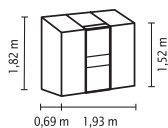

IDA

KURZ & KNAPP

- ✓ Anlehnngewächshaus mit großer Auswahl verschiedener Größen
- ✓ Auch für den kleinen Garten oder den Balkon geeignet
- ✓ Verglasung mit Hohlkammerplatten für weiches Licht und bessere Isoliereigenschaften
- ✓ Befestigung an einer Hauswand oder Mauer notwendig
- ✓ Eloxierte oder pulverbeschichtete Aluminiumprofile für dauerhaften Schutz vor Korrosion
- ✓ 6 Größen von ca. 0,9 bis 7,8 m²
- ✓ Inkl. Dachfenster + Regenrinne | Modelle 5200-7800: inkl. 2 Regenfallrohren, Anschlagschraube zur Windsicherung der Schiebetüren

TECHNISCHE DATEN

Hausart:	Anlehnngewächshaus
Art:	Besonderes Modell
Größen:	6
Verglasungsarten:	HKP ca. 4 mm oder 6 mm (nur 5200-7800)
Glashaltetechnik:	Federklammern
Farben:	Alu eloxiert; Anthrazit oder Smaragd pulverbeschichtet
Dachfenster:	1-2
Außenmaß:	B 1,31-3,87 m x H 1,82-2,22 m
Traufenhöhe:	1,52-1,69 m
Türmaße:	B 0,61 x H 1,51 m (900-1300); B 1,22 x H 1,63 m (3300-7800)

IDA 1300