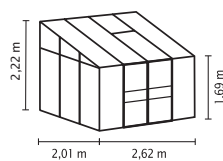

IDA

KURZ & KNAPP

- ✓ Anlehnngewächshaus mit großer Auswahl verschiedener Größen
- ✓ Auch für den kleinen Garten oder den Balkon geeignet
- ✓ Verglasung mit Hohlkammerplatten für weiches Licht und bessere Isoliereigenschaften
- ✓ Befestigung an einer Hauswand oder Mauer notwendig
- ✓ Eloxierte oder pulverbeschichtete Aluminiumprofile für dauerhaften Schutz vor Korrosion
- ✓ 6 Größen von ca. 0,9 bis 7,8 m²
- ✓ Inkl. Dachfenster + Regenrinne | Modelle 5200-7800: inkl. 2 Regenfallrohren, Anschlagschraube zur Windsicherung der Schiebetüren

TECHNISCHE DATEN

Hausart:	Anlehnngewächshaus
Art:	Besonderes Modell
Größen:	6
Verglasungsarten:	HKP ca. 4 mm oder 6 mm (nur 5200-7800)
Glashaltetechnik:	Federklammern
Farben:	Alu eloxiert; Anthrazit oder Smaragd pulverbeschichtet
Dachfenster:	1-2
Außenmaß:	B 1,31-3,87 m x H 1,82-2,22 m
Traufenhöhe:	1,52-1,69 m
Türmaße:	B 0,61 x H 1,51 m (900-1300); B 1,22 x H 1,63 m (3300-7800)

IDA 5200