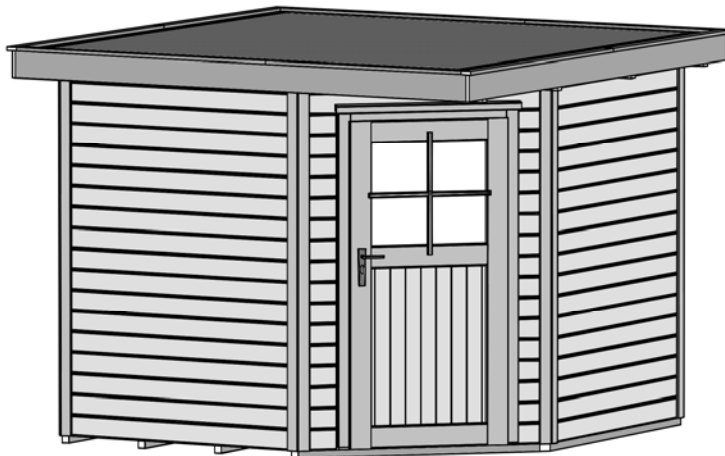

Massivholz – Gartenhaus

Art.-Nr.: 229.2424.15400

Angaben in cm

Sockelmaß [cm]	Maß incl. Dachüberstand [cm]	Dachfläche [m ²]	Seitenwandhöhe ab Fundament [cm]	Gesamthöhe ab Fundament [cm]	Grundfläche [m ²]	Rauminhalt [m ³]	Gewicht [kg]
239 x 235	270 x 270	7,30	197	217	5,62	11,10	406

Allgemeines

- ⇒ Sämtliche Holzteile aus nordischem Fichtenholz
- ⇒ innen naturbelassen
- ⇒ außen Wetterschutzlasur: grau
- ⇒ Deckleisten und Ortgangverkleidung weiß
- ⇒ Fußboden- und Dachschalung naturbelassen

Tür

- ⇒ Massive Einzeltür mit Zylinderschloß
- ⇒ Durchgangsmaß: 81 x 173cm

Dach

- ⇒ 16 mm starke Dachschalung auf stabiler Dachpfette
- ⇒ Dacheindeckung aus Bitumendachbelag zur Ersteindeckung

Verpackung

- ⇒ 1 Paket inkl. Dachbelag, Montagematerial und übersichtlicher Montageanleitung
- ⇒ Verpackungsmaße L/B/H: 280/120/50cm