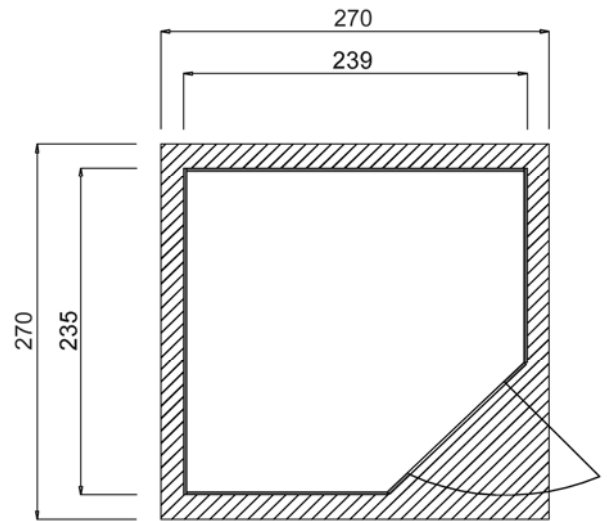

Massivholz – Gartenhaus

Art.-Nr.: 229.2424.15400

Angaben in cm

Sockelmaß [cm]	Maß incl. Dachüberstand [cm]	Dachfläche [m ²]	Seitenwandhöhe ab Fundament [cm]	Gesamthöhe ab Fundament [cm]	Grundfläche [m ²]	Rauminhalt [m ³]	Gewicht [kg]
239 x 235	270 x 270	7,30	197	217	5,62	11,10	406

Tür

- ⇒ Massive Einzeltür mit Zylinderschloß
- ⇒ Durchgangsmaß: 81 x 173cm

Dach

- ⇒ 16 mm starke Dachschalung auf stabiler Dachpfette
- ⇒ Dacheindeckung aus Bitumendachbelag zur Ersteindeckung

Verpackung

- ⇒ 1 Paket inkl. Dachbelag, Montagematerial und übersichtlicher Montageanleitung
- ⇒ Verpackungsmaße L/B/H: 280/120/50cm