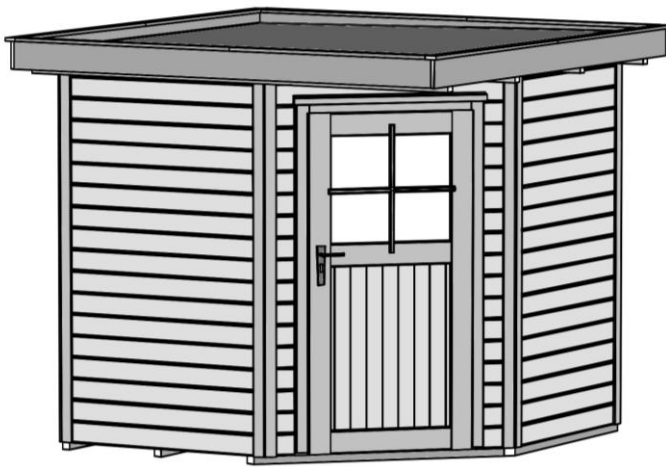

Massivholz – Gartenhaus

Art.-Nr.: 229.2121.13400

Angaben in cm

| Sockelmaß [cm] | Maß incl. Dachüberstand [cm] | Dachfläche [m ²] | Seitenwandhöhe ab Fundament [cm] | Gesamthöhe ab Fundament [cm] | Grundfläche [m ²] | Rauminhalt [m ³] | Gewicht [kg] |
|-------------------|------------------------------------|---------------------------------|--|------------------------------------|----------------------------------|---------------------------------|-----------------|
| 209 x 205 | 244 x 244 | 5,95 | 197 | 217 | 4,28 | 8,20 | 325 |

Allgemeines

- ⇒ Sämtliche Holzteile aus nordischem Fichtenholz
- ⇒ innen naturbelassen
- ⇒ außen lackiert: rot
- ⇒ Deckleisten und Ortgangverkleidung weiß
- ⇒ Fußboden- und Dachschalung naturbelassen

Fußboden

- ⇒ Unterkonstruktion aus kesseldruckimprägnierten Bodenbalken
- ⇒ 16 mm starke Bodendielen mit Nut und Feder

Wandaufbau

- ⇒ 21 mm starke Wandbohlen mit Nut und Feder
- ⇒ Variantenreiche Gestaltung durch nachträglichen Einbau von Fenstern möglich

Tür

- ⇒ Massive Einzeltür mit Zylinderschloß
- ⇒ Durchgangsmaß: 81 x 173cm

Dach

- ⇒ 16 mm starke Dachschalung auf stabiler Dachpfette
- ⇒ Dacheindeckung aus Bitumendachbelag zur Ersteindeckung

Verpackung

- ⇒ 1 Paket inkl. Dachbelag, Montagematerial und übersichtlicher Montageanleitung
- ⇒ Verpackungsmaße L/B/H: 235/120/50 cm