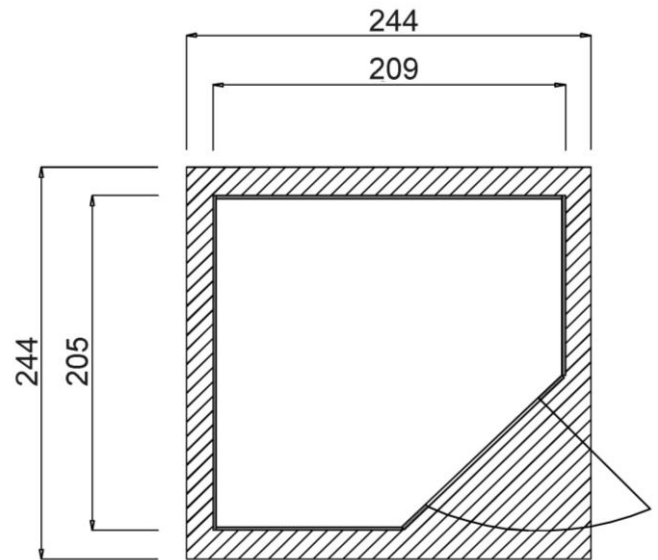

Massivholz – Gartenhaus

Art.-Nr.: 229.2121.13400

Angaben in cm

| Sockelmaß [cm] | Maß incl. Dachüberstand [cm] | Dachfläche [m ²] | Seitenwandhöhe ab Fundament [cm] | Gesamthöhe ab Fundament [cm] | Grundfläche [m ²] | Rauminhalt [m ³] | Gewicht [kg] |
|-------------------|------------------------------------|---------------------------------|--|------------------------------------|----------------------------------|---------------------------------|-----------------|
| 209 x 205 | 244 x 244 | 5,95 | 197 | 217 | 4,28 | 8,20 | 325 |

Tür

- ⇒ Massive Einzeltür mit Zylinderschloß
- ⇒ Durchgangsmaß: 81 x 173cm

Dach

- ⇒ 16 mm starke Dachschalung auf stabiler Dachpfette
- ⇒ Dacheindeckung aus Bitumendachbelag zur Ersteindeckung

Verpackung

- ⇒ 1 Paket inkl. Dachbelag, Montagematerial und übersichtlicher Montageanleitung
- ⇒ Verpackungsmaße L/B/H: 235/120/50 cm