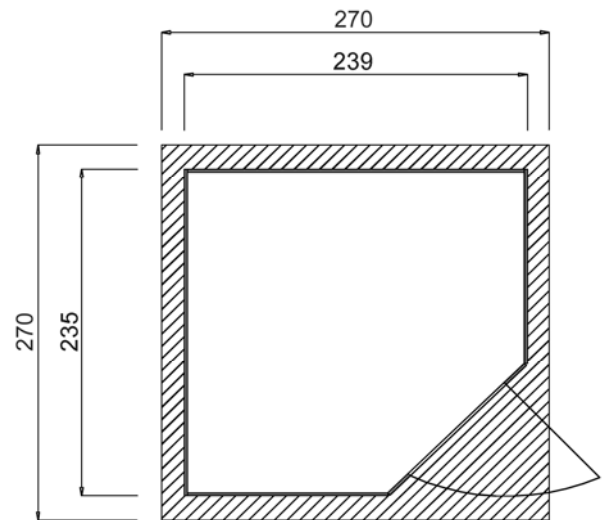

Massivholz – Gartenhaus

Art.-Nr.: 229.2424.13400

Angaben in cm

Sockelmaß [cm]	Maß incl. Dachüberstand [cm]	Dachfläche [m ²]	Seitenwandhöhe ab Fundament [cm]	Gesamthöhe ab Fundament [cm]	Grundfläche [m ²]	Rauminhalt [m ³]	Gewicht [kg]
239 x 235	270 x 270	7,30	197	217	5,62	11,10	406

Tür

- ⇒ Massive Einzeltür mit Zylinderschloß
- ⇒ Durchgangsmaß: 81 x 173cm

Dach

- ⇒ 16 mm starke Dachschalung auf stabiler Dachpfette
- ⇒ Dacheindeckung aus Bitumendachbelag zur Ersteindeckung

Verpackung

- ⇒ 1 Paket inkl. Dachbelag, Montagematerial und übersichtlicher Montageanleitung
- ⇒ Verpackungsmaße L/B/H: 280/120/50cm