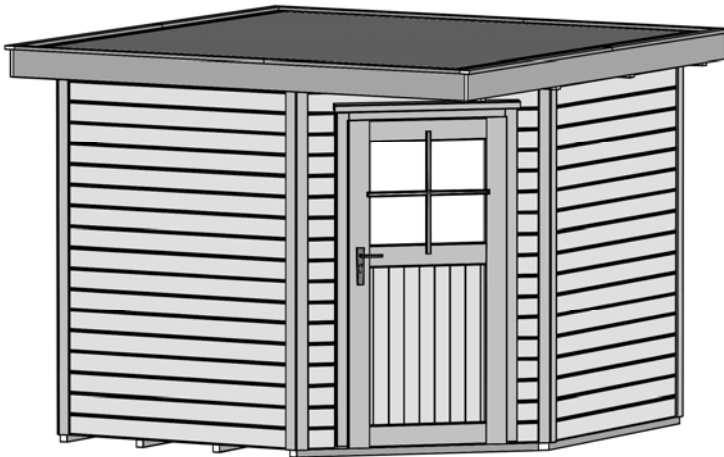

Massivholz – Gartenhaus

Art.-Nr.: 229.2424.13400

Angaben in cm

Sockelmaß [cm]	Maß incl. Dachüberstand [cm]	Dachfläche [m ²]	Seitenwandhöhe ab Fundament [cm]	Gesamthöhe ab Fundament [cm]	Grundfläche [m ²]	Rauminhalt [m ³]	Gewicht [kg]
239 x 235	270 x 270	7,30	197	217	5,62	11,10	406

Allgemeines

- ⇒ Sämtliche Holzteile aus nordischem Fichtenholz
- ⇒ innen naturbelassen
- ⇒ außen Wetterschutzlasur: rot
- ⇒ Deckleisten und Ortgangverkleidung weiß
- ⇒ Fußboden- und Dachschalung naturbelassen

Tür

- ⇒ Massive Einzeltür mit Zylinderschloß
- ⇒ Durchgangsmaß: 81 x 173cm

Dach

- ⇒ 16 mm starke Dachschalung auf stabiler Dachpfette
- ⇒ Dacheindeckung aus Bitumendachbelag zur Ersteindeckung

Verpackung

- ⇒ 1 Paket inkl. Dachbelag, Montagematerial und übersichtlicher Montageanleitung
- ⇒ Verpackungsmaße L/B/H: 280/120/50cm