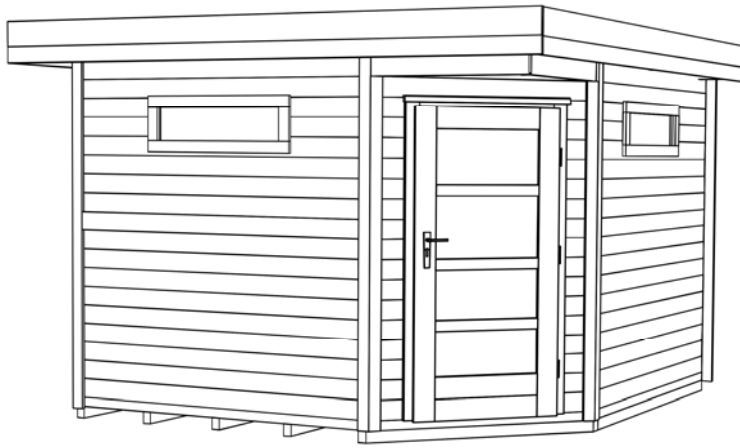

Massivholz - Gartenhaus

Art.-Nr.: 213.3030.43001, rot

Angaben in cm

Sockelmaß [cm]	Maß incl. Dachüberstand [cm]	Dachfläche [m ²]	FW-Höhe/RW-Höhe ab Fundament [cm]	Gesamthöhe ab Fundament [cm]	Grundfläche [m ²]	Rauminhalt [m ³]	Gewicht [kg]
298 x 298	338 x 338	11,40	232 / 226	237	8,90	20,30	692

Allgemeines

- ⇒Sämtliche Holzteile aus nordischem Fichtenholz
- ⇒innen naturbelassen
- ⇒aussen Wetterschutzlasur rot
- ⇒Deckleisten und Dachblende weiß

Fußboden

- ⇒Unterkonstruktion aus kesseldruckimprägnierten Bodenbalken
- ⇒19 mm starke Bodendielen mit Nut und Feder

Wandaufbau

- ⇒28 mm starke Blockbohlen mit Nut und Feder
- ⇒Variantenreiche Gestaltung durch nachträglichen Einbau von Fenstern und Türen möglich (Zusatzfenster und Türen als Zubehör erhältlich)

Tür

- ⇒1-flügl. Tür mit Zylinderschloß incl. 3 Schlüsseln
- ⇒Lichte Öffnung (Durchgangsmaß): 81 x 173 cm

Fenster

- ⇒2 festverglaste Fenster , 97 x 33cm

Dach

- ⇒19 mm starke Dachbretter auf stabilen Dachpfetten
- ⇒Dacheindeckung aus Bitumendachbelag zur Ersteindeckung

Verpackung

- ⇒1 Pakete incl. Dachbelag, Montagematerial und übersichtlicher Montageanleitung
- ⇒Verpackungsmaße L/B/H: 370/120/63 cm