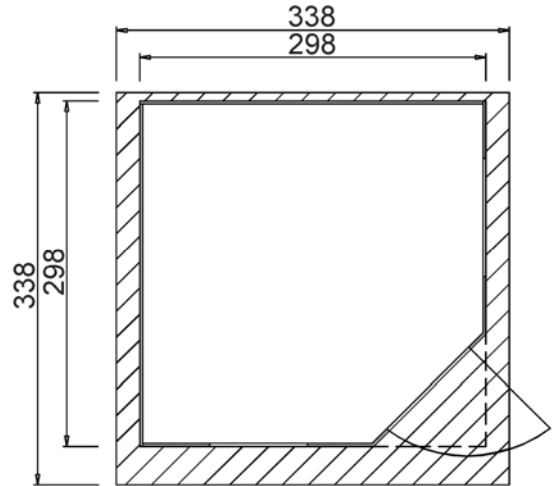

Massivholz - Gartenhaus

Art.-Nr.: 213.3030.43001, rot

Angaben in cm

Sockelmaß [cm]	Maß incl. Dachüberstand [cm]	Dachfläche [m ²]	FW-Höhe/RW-Höhe ab Fundament [cm]	Gesamthöhe ab Fundament [cm]	Grundfläche [m ²]	Rauminhalt [m ³]	Gewicht [kg]
298 x 298	338 x 338	11,40	232 / 226	237	8,90	20,30	692

Wandaufbau

- ⇒28 mm starke Blockbohlen mit Nut und Feder
- ⇒Variantenreiche Gestaltung durch nachträglichen Einbau von Fenstern und Türen möglich (Zusatzfenster und Türen als Zubehör erhältlich)

Tür

- ⇒1-flügl. Tür mit Zylinderschloß incl. 3 Schlüsseln
- ⇒Lichte Öffnung (Durchgangsmaß): 81 x 173 cm

Fenster

- ⇒2 festverglaste Fenster , 97 x 33cm

Dach

- ⇒19 mm starke Dachbretter auf stabilen Dachpfetten
- ⇒Dacheindeckung aus Bitumendachbelag zur Ersteindeckung

Verpackung

- ⇒1 Pakete incl. Dachbelag, Montagematerial und übersichtlicher Montageanleitung
- ⇒Verpackungsmaße L/B/H: 370/120/63 cm