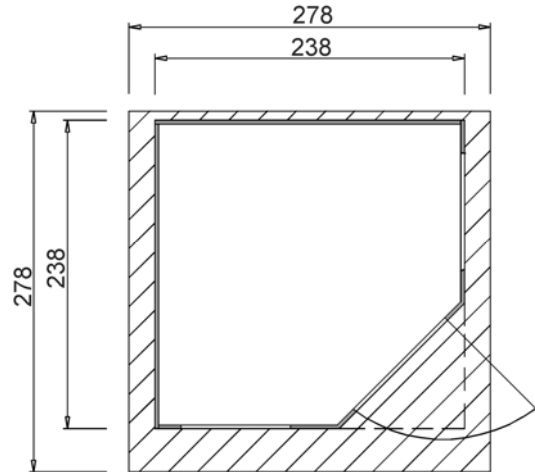

Massivholz - Gartenhaus

Art.-Nr.: 213.2424.46001, anthrazit

Angaben in cm

Sockelmaß [cm]	Maß incl. Dachüberstand [cm]	Dachfläche [m ²]	FW-Höhe/RW-Höhe ab Fundament [cm]	Gesamthöhe ab Fundament [cm]	Grundfläche [m ²]	Rauminhalt [m ³]	Gewicht [kg]
238 x 238	278 x 278	7,70	232 / 226	237	5,70	13,10	534

Wandaufbau

- ⇒28 mm starke Blockbohlen mit Nut und Feder
- ⇒Variantenreiche Gestaltung durch nachträglichen Einbau von Fenstern und Türen möglich (Zusatzfenster und Türen als Zubehör erhältlich)

Tür

- ⇒1-flügl. Tür mit Zylinderschloß incl. 3 Schlüsseln
- ⇒Lichte Öffnung (Durchgangsmaß): 81 x 173 cm

Fenster

- ⇒2 festverglaste Fenster , 97 x 33cm

Dach

- ⇒19 mm starke Dachbretter auf stabilen Dachpfetten
- ⇒Dacheindeckung aus Bitumendachbelag

Verpackung

- ⇒1 Pakete incl. Dachbelag, Montagematerial und übersichtlicher Montageanleitung
- ⇒Verpackungsmaße L/B/H: 300/120/60 cm