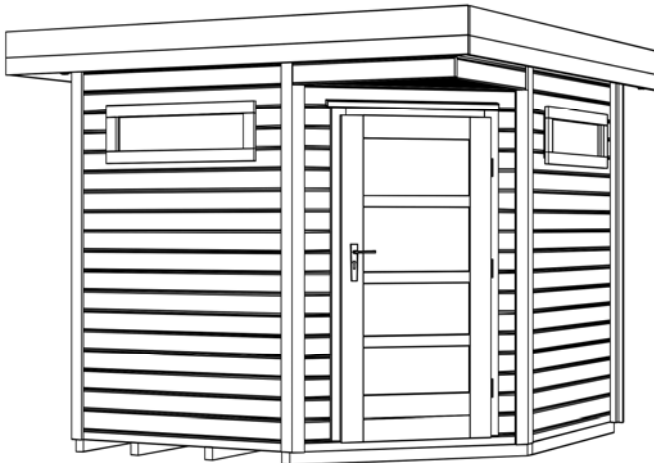

Massivholz - Gartenhaus

Art.-Nr.: 213.2424.46001, anthrazit

Angaben in cm

Sockelmaß [cm]	Maß incl. Dachüberstand [cm]	Dachfläche [m ²]	FW-Höhe/RW-Höhe ab Fundament [cm]	Gesamthöhe ab Fundament [cm]	Grundfläche [m ²]	Rauminhalt [m ³]	Gewicht [kg]
238 x 238	278 x 278	7,70	232 / 226	237	5,70	13,10	534

Wandaufbau

- ⇒28 mm starke Blockbohlen mit Nut und Feder
- ⇒Variantenreiche Gestaltung durch nachträglichen Einbau von Fenstern und Türen möglich (Zusatzfenster und Türen als Zubehör erhältlich)

Tür

- ⇒1-flügl. Tür mit Zylinderschloß incl. 3 Schlüsseln
- ⇒Lichte Öffnung (Durchgangsmaß): 81 x 173 cm

Fenster

- ⇒2 festverglaste Fenster , 97 x 33cm

Dach

- ⇒19 mm starke Dachbretter auf stabilen Dachpfetten
- ⇒Dacheindeckung aus Bitumendachbelag

Verpackung

- ⇒1 Pakete incl. Dachbelag, Montagematerial und übersichtlicher Montageanleitung
- ⇒Verpackungsmaße L/B/H: 300/120/60 cm