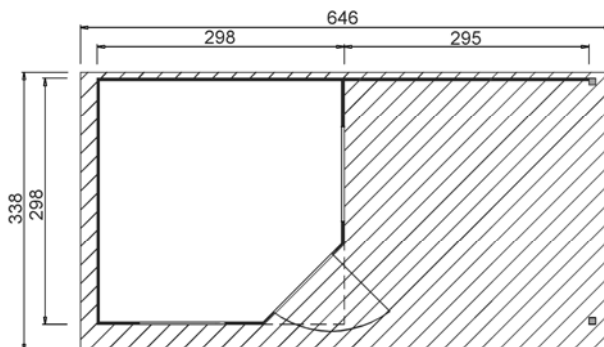

Massivholz - Gartenhaus

Art.-Nr.: 213.3030.43201, rot

Angaben in cm

Sockelmaß [cm]	Maß incl. Dachüberstand [cm]	Dachfläche [m ²]	FW-Höhe/RW-Höhe ab Fundament [cm]	Gesamthöhe ab Fundament [cm]	Grundfläche [m ²]	Rauminhalt [m ³]	Gewicht [kg]
601 x 298	646 x 338	21,80	232 / 226	237	17,90	40,90	1006

Wandaufbau

- ⇒28 mm starke Blockbohlen mit Nut und Feder
- ⇒Variantenreiche Gestaltung durch nachträglichen Einbau von Fenstern und Türen möglich
(Zusatzfenster und Türen als Zubehör erhältlich)

Tür

- ⇒1-flügl. Tür mit Zylinderschloß incl. 3 Schlüsseln
- ⇒Lichte Öffnung (Durchgangsmaß): 81 x 173 cm

Fenster

- ⇒2 festverglaste Fenster , 97 x 33cm

Dach

- ⇒19 mm starke Dachbretter auf stabilen Dachpfetten
- ⇒Dacheindeckung aus Bitumendachbelag zur Ersteindeckung

Verpackung

- ⇒2 Pakete incl. Dachbelag, Montagematerial und übersichtlicher Montageanleitung
- ⇒Verpackungsmaße L/B/H: 370/120/63 cm; 360/120/32 cm