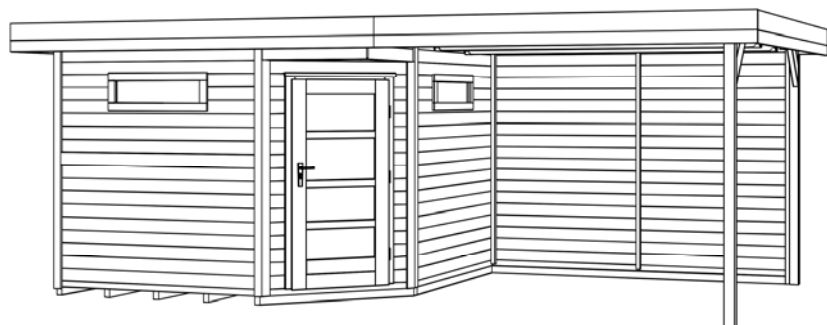

Massivholz - Gartenhaus

Art.-Nr.: 213.3030.43201, rot

Angaben in cm

Sockelmaß [cm]	Maß incl. Dachüberstand [cm]	Dachfläche [m ²]	FW-Höhe/RW-Höhe ab Fundament [cm]	Gesamthöhe ab Fundament [cm]	Grundfläche [m ²]	Rauminhalt [m ³]	Gewicht [kg]
601 x 298	646 x 338	21,80	232 / 226	237	17,90	40,90	1006

Allgemeines

- ⇒Sämtliche Holzteile aus nordischem Fichtenholz
- ⇒innen naturbelassen
- ⇒aussen Wetterschutzlasur rot
- ⇒Deckleisten und Dachblende weiß
- ⇒Massivholzhaus mit Anbau

Fußboden

- ⇒Unterkonstruktion aus kesseldruckimprägnierten Bodenbalken
- ⇒19 mm starke Bodendielen mit Nut und Feder

Wandaufbau

- ⇒28 mm starke Blockbohlen mit Nut und Feder
- ⇒Variantenreiche Gestaltung durch nachträglichen Einbau von Fenstern und Türen möglich
(Zusatzfenster und Türen als Zubehör erhältlich)

Tür

- ⇒1-flügl. Tür mit Zylinderschloß incl. 3 Schlüsseln
- ⇒Lichte Öffnung (Durchgangsmaß): 81 x 173 cm

Fenster

- ⇒2 festverglaste Fenster , 97 x 33cm

Dach

- ⇒19 mm starke Dachbretter auf stabilen Dachpfetten
- ⇒Dacheindeckung aus Bitumendachbelag zur Ersteindeckung

Verpackung

- ⇒2 Pakete incl. Dachbelag, Montagematerial und übersichtlicher Montageanleitung
- ⇒Verpackungsmaße L/B/H: 370/120/63 cm; 360/120/32 cm