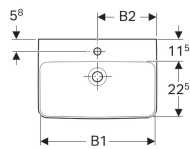

Geberit Renova Compact Waschtisch

Verwendungszwecke

- Zum Einbau in kleinen Badezimmern und Gäste-WCs geeignet

Technische Daten

Werkstoff

Sanitärkeramik

Eigenschaften

- Unterbaufähig

Art.-Nr.	Oberfläche / Farbe	B	B1	B2	Breite Unterschrank	H	T	Hahnloch	Überlauf
226155000	weiß	55 cm	49 cm	27.5 cm	50 cm	17 cm	37 cm	mittig	sichtbar
226155600	KeraTect / weiß	55 cm	49 cm	27.5 cm	50 cm	17 cm	37 cm	mittig	sichtbar
226160000	weiß	60 cm	54 cm	30 cm	54.9 cm	17 cm	37 cm	mittig	sichtbar
226160600	KeraTect / weiß	60 cm	54 cm	30 cm	54.9 cm	17 cm	37 cm	mittig	sichtbar

Zubehör

- Geberit Tauchrohrgeruchsverschluss für Waschbecken, Abgang horizontal
- Geberit Tauchrohrgeruchsverschluss für Waschbecken, Raumsparmodell, Abgang horizontal
- Geberit Ablaufventil mit freiem Auslauf

- Bei Installation mit einer Halbsäule sind die Anschlussmasse den Zeichnungen der Halbsäule zu entnehmen