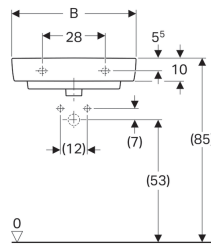

Geberit Renova Compact Waschtisch

Verwendungszwecke

- Zum Einbau in kleinen Badezimmern und Gäste-WCs geeignet

Technische Daten

Werkstoff

Sanitärkeramik

Eigenschaften

- Unterbaufähig

Art.-Nr.	Oberfläche / Farbe	B	B1	B2	Breite Unterschrank	H	T	Hahnloch	Überlauf
226155000	weiß	55 cm	49 cm	27.5 cm	50 cm	17 cm	37 cm	mittig	sichtbar
226155600	KeraTect / weiß	55 cm	49 cm	27.5 cm	50 cm	17 cm	37 cm	mittig	sichtbar
226160000	weiß	60 cm	54 cm	30 cm	54.9 cm	17 cm	37 cm	mittig	sichtbar
226160600	KeraTect / weiß	60 cm	54 cm	30 cm	54.9 cm	17 cm	37 cm	mittig	sichtbar

- Bei Installation mit einer Halbsäule sind die Anschlussmasse den Zeichnungen der Halbsäule zu entnehmen