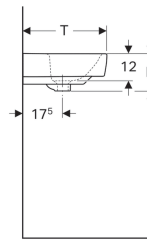

Geberit Renova Compact Waschtisch

Verwendungszwecke

- Zum Einbau in kleinen Badezimmern und Gäste-WCs geeignet

Technische Daten

Werkstoff

Sanitärkeramik

Eigenschaften

- Unterbaufähig

Art.-Nr.	Oberfläche / Farbe	B	B1	B2	Breite Unterschrank	H	T	Hahnloch	Überlauf
226155000	weiß	55 cm	49 cm	27.5 cm	50 cm	17 cm	37 cm	mittig	sichtbar
226155600	KeraTect / weiß	55 cm	49 cm	27.5 cm	50 cm	17 cm	37 cm	mittig	sichtbar
226160000	weiß	60 cm	54 cm	30 cm	54.9 cm	17 cm	37 cm	mittig	sichtbar
226160600	KeraTect / weiß	60 cm	54 cm	30 cm	54.9 cm	17 cm	37 cm	mittig	sichtbar

Zubehör

- Geberit Tauchrohrgeruchsverschluss für Waschbecken, Abgang horizontal
- Geberit Tauchrohrgeruchsverschluss für Waschbecken, Raumsparmodell, Abgang horizontal
- Geberit Ablaufventil mit freiem Auslauf

- Bei Installation mit einer Halbsäule sind die Anschlussmasse den Zeichnungen der Halbsäule zu entnehmen