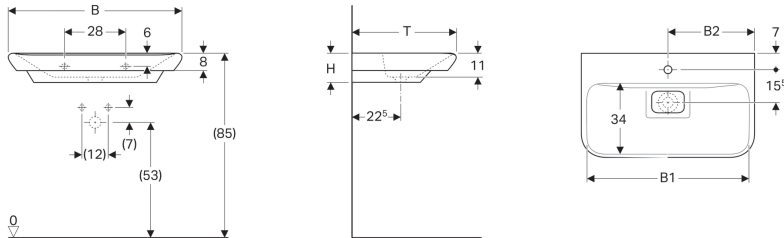

**Geberit myDay Waschtisch**

**Eigenschaften**

- Unterbaufähig
- Passend zu Geberit Waschbeckenanschluss Clou

**Lieferumfang**

- Ablaufdeckel

**Technische Daten**

Werkstoff

Feinfeurton

**Zusätzlich zu bestellen**

- Waschbeckenanschluss

Art-Nr.	Oberfläche / Farbe	B	B1	B2	Breite Unterschrank	H	T	Hahnloch	Überlauf
125460600	KeraTect / weiß	60 cm	55 cm	30 cm	49.5 cm	13.5 cm	48 cm	mittig	ohne
125465600	KeraTect / weiß	65 cm	60 cm	32.5 cm	54 cm	13.5 cm	48 cm	mittig	ohne
125480600	KeraTect / weiß	80 cm	75 cm	40 cm	68 cm	13.5 cm	48 cm	mittig	ohne
125400600	KeraTect / weiß	100 cm	95 cm	50 cm	88 cm	13.5 cm	48 cm	mittig	ohne