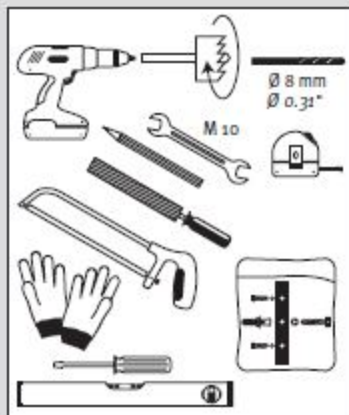

2in1

- ☑ Wasserbehälter mit Pflanzschale
- ☑ Réservoir d'eau avec bac à plantes
- ☑ Water collector with plant cup
- ☑ Depósito con macetero
- ☑ Deposito presso macetero

- ☑ Aufstellanleitung
- ☑ Notice de montage
- ☑ Installation manual
- ☑ Instrucciones de montaje
- ☑ Istruzioni per l'installazione