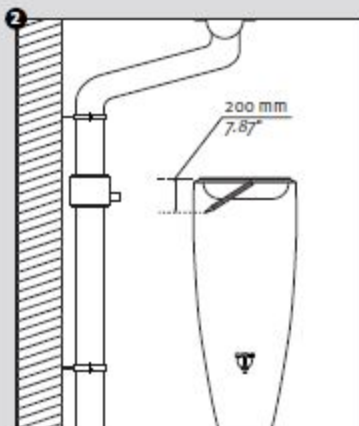

Graf UK Ltd

Thorpe Way Industrial Estate
Banbury, Oxfordshire
UK-OX16 4SP
Tel.: +44 1608 661-500