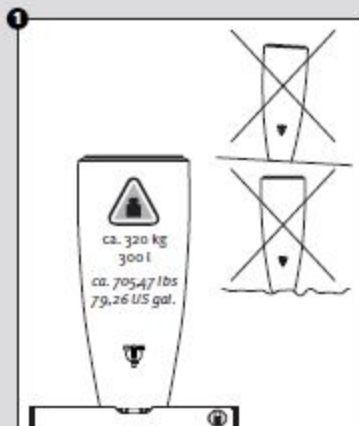

Graf UK Ltd

Thorpe Way Industrial Estate
Banbury, Oxfordshire
UK-OX16 4SP
Tel.: +44 1608 661-500