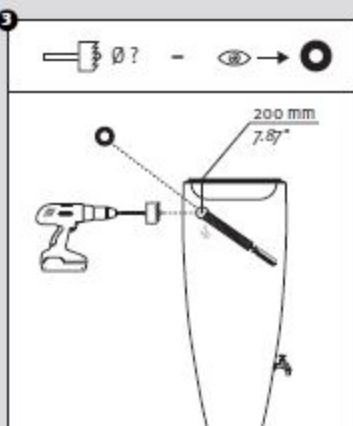

Graf UK Ltd

Thorpe Way Industrial Estate
Banbury, Oxfordshire
UK-OX16 4SP
Tel.: +44 1608 661-500