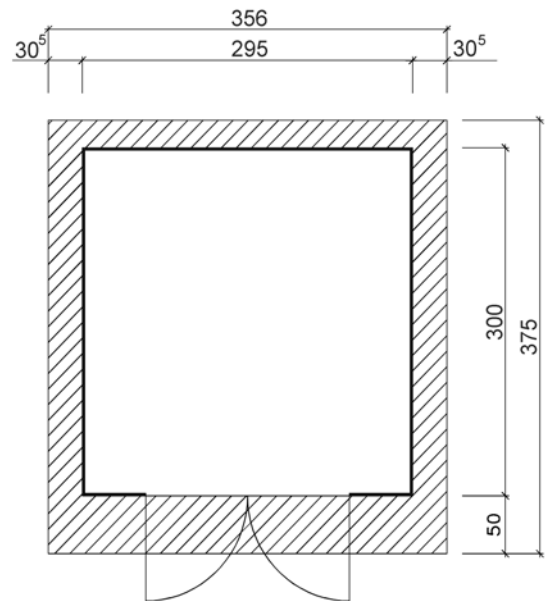

# Massivholz-Gartenhaus

Art.-Nr.: 126.3030.00.00

Angaben in cm

Sockelmaß [cm]	Maß incl. Dachüberstand [cm]	Innenmaß [cm]	Rückwandhöhe ab Fundament [cm]	Gesamthöhe ab Fundament [cm]	Dachfläche [m <sup>2</sup> ]	Grundfläche [m <sup>2</sup> ]	Rauminhalt [m <sup>3</sup> ]	Gewicht [kg]
295 x 300	356 x 375	289 x 295	217	226	13,35	8,85	19,44	715

### Wandaufbau

⇒ 28 mm starke Wandbohlen mit Nut und Feder

### Tür

⇒ Massive, 2-flügelige mit Zylinderschloß inkl. 3 Schlüsseln  
⇒ Außenmaß: 182 x 182 cm  
⇒ Lichte Öffnung (Durchgangsmaß): 165 x 172 cm

### Verpackung

⇒ 1 Paket incl. einzelnen Wandpaketen, Dachbelag, Montagematerial und übersichtlicher Montageanleitung,  
⇒ Verpackungsmaße L/B/H: 375/120/65 cm