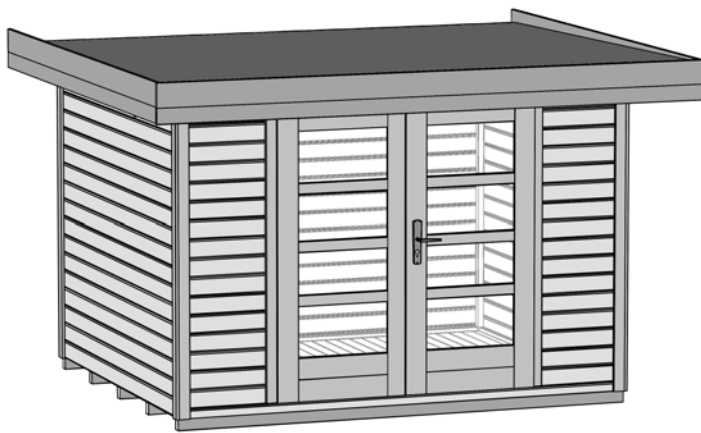

# Massivholz-Gartenhaus

Art.-Nr.: 126.3030.00.00

Angaben in cm

Sockelmaß [cm]	Maß incl. Dachüberstand [cm]	Innenmaß [cm]	Rückwandhöhe ab Fundament [cm]	Gesamthöhe ab Fundament [cm]	Dachfläche [m <sup>2</sup> ]	Grundfläche [m <sup>2</sup> ]	Rauminhalt [m <sup>3</sup> ]	Gewicht [kg]
295 x 300	356 x 375	289 x 295	217	226	13,35	8,85	19,44	715

### Wandaufbau

⇒ 28 mm starke Wandbohlen mit Nut und Feder

### Tür

⇒ Massive, 2-flügelige mit Zylinderschloß inkl. 3 Schlüsseln  
⇒ Außenmaß: 182 x 182 cm  
⇒ Lichte Öffnung (Durchgangsmaß): 165 x 172 cm