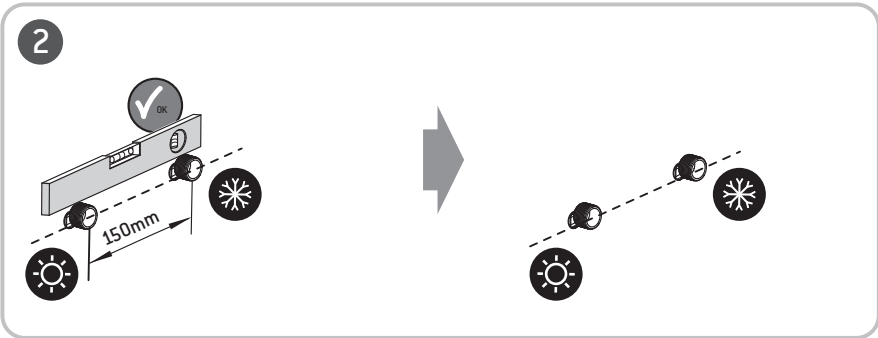

1

2

3

2

4

6

	(D) Empfohlen (I) Consigliato (S) Rekommenderat (SK) Odporúčané	(F) Recommandé (NL) Aanbevolen (CZ) Doporučeno (RO) Recomandat	(D) Höchstens (I) Massimo (S) Maximal (SK) Maximum	(F) Maximum (NL) Maximum (CZ) Maximum (RO) Maxim
(D) Betriebsdruck (F) Pression de fonctionnement (I) Pressione di esercizio (NL) Bedrijfsdruk (S) Driftstryck (CZ) Provozní tlak (SK) Prevádzkový tlak (RO) Presiunea de funcționare	0.5–5 bar		10 bar	
(D) Wassertemperatur (F) Température de l'eau (I) Temperatura dell'acqua (NL) Watertemperatuur (S) Vattentemperatur (CZ) Teplota vody (SK) Teplota vody (RO) Temperatura apei	55–65°C		90°C	
(D) Wasseranschluss (F) Raccordement d'eau (I) Allaccio acqua (NL) Watertoever (S) Vattenanslutning (CZ) Vodní přípojka (SK) Vodná prípojka (RO) Racord de apă	(D) warm = links / kalt = rechts (F) chaude = à gauche/froid = à droite (I) calda = sinistra / fredda = destra (NL) warm = naar links / koud = naar rechts (S) varmt = = vänster / kallt = höger (CZ) teplá = vlevo/studená = vpravo (SK) teplá = vľavo / studená = vpravo (RO) cald = stânga / rece = dreapta			