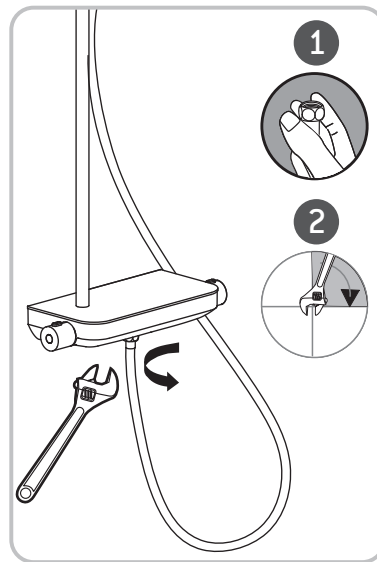

1

2

3

2

4

6

	(D) Empfohlen (I) Consigliato (S) Rekommenderat (SK) Odporúčané	(F) Recommandé (NL) Aanbevolen (CZ) Doporučeno (RO) Recomandat	(D) Höchstens (I) Massimo (S) Maximal (SK) Maximum	(F) Maximum (NL) Maximum (CZ) Maximum (RO) Maxim
(D) Betriebsdruck (F) Pression de fonctionnement (I) Pressione di esercizio (NL) Bedrijfsdruk (S) Driftstryck (CZ) Provozní tlak (SK) Prevádzkový tlak (RO) Presiunea de funcționare	0.5–5 bar		10 bar	
(D) Wassertemperatur (F) Température de l'eau (I) Temperatura dell'acqua (NL) Watertemperatuur (S) Vattentemperatur (CZ) Teplota vody (SK) Teplota vody (RO) Temperatura apei	55–65°C		90°C	
(D) Wasseranschluss (F) Raccordement d'eau (I) Allaccio acqua (NL) Watertoever (S) Vattenanslutning (CZ) Vodní přípojka (SK) Vodná prípojka (RO) Racord de apă	(D) warm = links / kalt = rechts (F) chaude = à gauche/froid = à droite (I) calda = sinistra / fredda = destra (NL) warm = naar links / koud = naar rechts (S) varmt = = vänster / kallt = höger (CZ) teplá = vlevo/studená = vpravo (SK) teplá = vľavo / studená = vpravo (RO) cald = stânga / rece = dreapta			