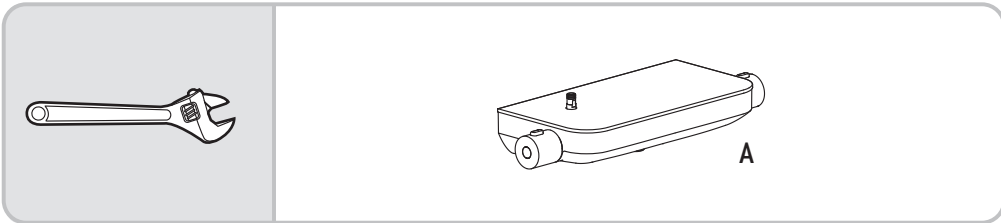

1

2

3

2

4

6

	(D) Empfohlen (I) Consigliato (S) Rekommenderat (SK) Odporúčané	(F) Recommandé (NL) Aanbevolen (CZ) Doporučeno (RO) Recomandat	(D) Höchstens (I) Massimo (S) Maximal (SK) Maximum	(F) Maximum (NL) Maximum (CZ) Maximum (RO) Maxim
(D) Betriebsdruck (F) Pression de fonctionnement (I) Pressione di esercizio (NL) Bedrijfsdruk (S) Driftstryck (CZ) Provozní tlak (SK) Prevádzkový tlak (RO) Presiunea de funcționare	0.5–5 bar		10 bar	
(D) Wassertemperatur (F) Température de l'eau (I) Temperatura dell'acqua (NL) Watertemperatuur (S) Vattentemperatur (CZ) Teplota vody (SK) Teplota vody (RO) Temperatura apei	55–65°C		90°C	
(D) Wasseranschluss (F) Raccordement d'eau (I) Allaccio acqua (NL) Watertoever (S) Vattenanslutning (CZ) Vodní přípojka (SK) Vodná prípojka (RO) Racord de apă	(D) warm = links / kalt = rechts (F) chaude = à gauche/froid = à droite (I) calda = sinistra / fredda = destra (NL) warm = naar links / koud = naar rechts (S) varmt = = vänster / kallt = höger (CZ) teplá = vlevo/studená = vpravo (SK) teplá = vľavo / studená = vpravo (RO) cald = stânga / rece = dreapta			