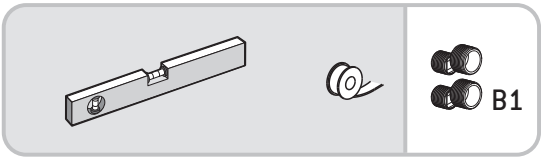

1

2

3

2

4

6

	(D) Empfohlen (I) Consigliato (S) Rekommenderat (SK) Odporúčané	(F) Recommandé (NL) Aanbevolen (CZ) Doporučeno (RO) Recomandat	(D) Höchstens (I) Massimo (S) Maximal (SK) Maximum	(F) Maximum (NL) Maximum (CZ) Maximum (RO) Maxim
(D) Betriebsdruck (F) Pression de fonctionnement (I) Pressione di esercizio (NL) Bedrijfsdruk (S) Driftstryck (CZ) Provozní tlak (SK) Prevádzkový tlak (RO) Presiunea de funcționare	0.5–5 bar		10 bar	
(D) Wassertemperatur (F) Température de l'eau (I) Temperatura dell'acqua (NL) Watertemperatuur (S) Vattentemperatur (CZ) Teplota vody (SK) Teplota vody (RO) Temperatura apei	55–65°C		90°C	
(D) Wasseranschluss (F) Raccordement d'eau (I) Allaccio acqua (NL) Watertoever (S) Vattenanslutning (CZ) Vodní přípojka (SK) Vodná prípojka (RO) Racord de apă	(D) warm = links / kalt = rechts (F) chaude = à gauche/froid = à droite (I) calda = sinistra / fredda = destra (NL) warm = naar links / koud = naar rechts (S) varmt = = vänster / kallt = höger (CZ) teplá = vlevo/studená = vpravo (SK) teplá = vľavo / studená = vpravo (RO) cald = stânga / rece = dreapta			