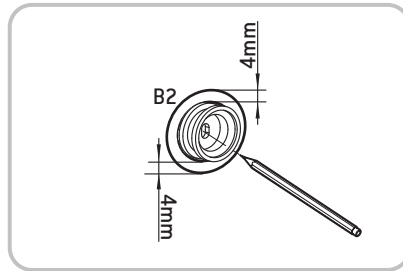

Ø6X30mm

C1

Ø4.2X30mm

C2

2.5mm

C3

D1

D2

E1

E2

E

L=150cm

F

G

Ø6mm

1

1

2

3

2

4

6

	(D) Empfohlen (I) Consigliato (S) Rekommenderat (SK) Odporúčané	(F) Recommandé (NL) Aanbevolen (CZ) Doporučeno (RO) Recomandat	(D) Höchstens (I) Massimo (S) Maximal (SK) Maximum	(F) Maximum (NL) Maximum (CZ) Maximum (RO) Maxim
(D) Betriebsdruck (F) Pression de fonctionnement (I) Pressione di esercizio (NL) Bedrijfsdruk (S) Driftstryck (CZ) Provozní tlak (SK) Prevádzkový tlak (RO) Presiunea de funcționare	0.5–5 bar		10 bar	
(D) Wassertemperatur (F) Température de l'eau (I) Temperatura dell'acqua (NL) Watertemperatuur (S) Vattentemperatur (CZ) Teplota vody (SK) Teplota vody (RO) Temperatura apei	55–65°C		90°C	
(D) Wasseranschluss (F) Raccordement d'eau (I) Allaccio acqua (NL) Watertoever (S) Vattenanslutning (CZ) Vodní přípojka (SK) Vodná prípojka (RO) Racord de apă	(D) warm = links / kalt = rechts (F) chaude = à gauche/froid = à droite (I) calda = sinistra / fredda = destra (NL) warm = naar links / koud = naar rechts (S) varmt = = vänster / kallt = höger (CZ) teplá = vlevo/studená = vpravo (SK) teplá = vľavo / studená = vpravo (RO) cald = stânga / rece = dreapta			