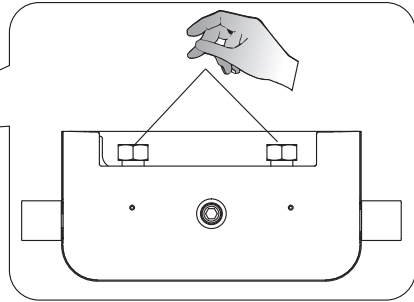

1

2

3

2

4

6

	(D) Empfohlen (I) Consigliato (S) Rekommenderat (SK) Odporúčané	(F) Recommandé (NL) Aanbevolen (CZ) Doporučeno (RO) Recomandat	(D) Höchstens (I) Massimo (S) Maximal (SK) Maximum	(F) Maximum (NL) Maximum (CZ) Maximum (RO) Maxim
(D) Betriebsdruck (F) Pression de fonctionnement (I) Pressione di esercizio (NL) Bedrijfsdruk (S) Driftstryck (CZ) Provozní tlak (SK) Prevádzkový tlak (RO) Presiunea de funcționare	0.5–5 bar		10 bar	
(D) Wassertemperatur (F) Température de l'eau (I) Temperatura dell'acqua (NL) Watertemperatuur (S) Vattentemperatur (CZ) Teplota vody (SK) Teplota vody (RO) Temperatura apei	55–65°C		90°C	
(D) Wasseranschluss (F) Raccordement d'eau (I) Allaccio acqua (NL) Watertoever (S) Vattenanslutning (CZ) Vodní přípojka (SK) Vodná prípojka (RO) Racord de apă	(D) warm = links / kalt = rechts (F) chaude = à gauche/froid = à droite (I) calda = sinistra / fredda = destra (NL) warm = naar links / koud = naar rechts (S) varmt = = vänster / kallt = höger (CZ) teplá = vlevo/studená = vpravo (SK) teplá = vľavo / studená = vpravo (RO) cald = stânga / rece = dreapta			