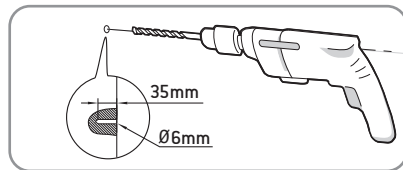

1

2

3

2

4

6

	(D) Empfohlen (I) Consigliato (S) Rekommenderat (SK) Odporúčané	(F) Recommandé (NL) Aanbevolen (CZ) Doporučeno (RO) Recomandat	(D) Höchstens (I) Massimo (S) Maximal (SK) Maximum	(F) Maximum (NL) Maximum (CZ) Maximum (RO) Maxim
(D) Betriebsdruck (F) Pression de fonctionnement (I) Pressione di esercizio (NL) Bedrijfsdruk (S) Driftstryck (CZ) Provozní tlak (SK) Prevádzkový tlak (RO) Presiunea de funcționare	0.5–5 bar		10 bar	
(D) Wassertemperatur (F) Température de l'eau (I) Temperatura dell'acqua (NL) Watertemperatuur (S) Vattentemperatur (CZ) Teplota vody (SK) Teplota vody (RO) Temperatura apei	55–65°C		90°C	
(D) Wasseranschluss (F) Raccordement d'eau (I) Allaccio acqua (NL) Watertoever (S) Vattenanslutning (CZ) Vodní přípojka (SK) Vodná prípojka (RO) Racord de apă	(D) warm = links / kalt = rechts (F) chaude = à gauche/froid = à droite (I) calda = sinistra / fredda = destra (NL) warm = naar links / koud = naar rechts (S) varmt = = vänster / kallt = höger (CZ) teplá = vlevo/studená = vpravo (SK) teplá = vľavo / studená = vpravo (RO) cald = stânga / rece = dreapta			