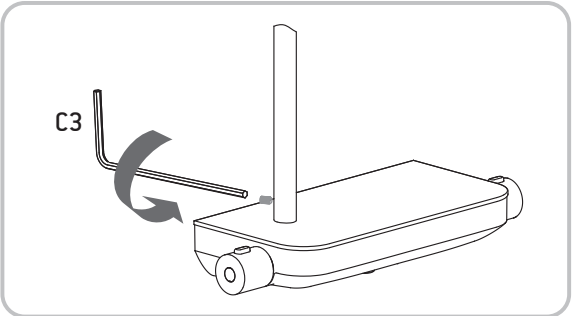

1

2

3

2

4

6

	(D) Empfohlen (I) Consigliato (S) Rekommenderat (SK) Odporúčané	(F) Recommandé (NL) Aanbevolen (CZ) Doporučeno (RO) Recomandat	(D) Höchstens (I) Massimo (S) Maximal (SK) Maximum	(F) Maximum (NL) Maximum (CZ) Maximum (RO) Maxim
(D) Betriebsdruck (F) Pression de fonctionnement (I) Pressione di esercizio (NL) Bedrijfsdruk (S) Driftstryck (CZ) Provozní tlak (SK) Prevádzkový tlak (RO) Presiunea de funcționare	0.5–5 bar		10 bar	
(D) Wassertemperatur (F) Température de l'eau (I) Temperatura dell'acqua (NL) Watertemperatuur (S) Vattentemperatur (CZ) Teplota vody (SK) Teplota vody (RO) Temperatura apei	55–65°C		90°C	
(D) Wasseranschluss (F) Raccordement d'eau (I) Allaccio acqua (NL) Watertoever (S) Vattenanslutning (CZ) Vodní přípojka (SK) Vodná prípojka (RO) Racord de apă	(D) warm = links / kalt = rechts (F) chaude = à gauche/froid = à droite (I) calda = sinistra / fredda = destra (NL) warm = naar links / koud = naar rechts (S) varmt = = vänster / kallt = höger (CZ) teplá = vlevo/studená = vpravo (SK) teplá = vľavo / studená = vpravo (RO) cald = stânga / rece = dreapta			