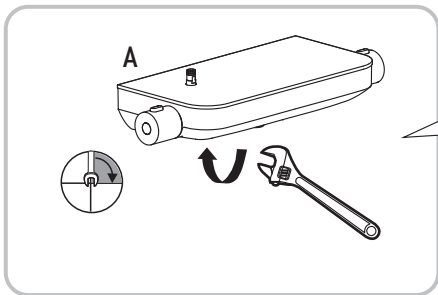

1

2

3

2

4

6

	(D) Empfohlen (I) Consigliato (S) Rekommenderat (SK) Odporúčané	(F) Recommandé (NL) Aanbevolen (CZ) Doporučeno (RO) Recomandat	(D) Höchstens (I) Massimo (S) Maximal (SK) Maximum	(F) Maximum (NL) Maximum (CZ) Maximum (RO) Maxim
(D) Betriebsdruck (F) Pression de fonctionnement (I) Pressione di esercizio (NL) Bedrijfsdruk (S) Driftstryck (CZ) Provozní tlak (SK) Prevádzkový tlak (RO) Presiunea de funcționare	0.5–5 bar		10 bar	
(D) Wassertemperatur (F) Température de l'eau (I) Temperatura dell'acqua (NL) Watertemperatuur (S) Vattentemperatur (CZ) Teplota vody (SK) Teplota vody (RO) Temperatura apei	55–65°C		90°C	
(D) Wasseranschluss (F) Raccordement d'eau (I) Allaccio acqua (NL) Watertoever (S) Vattenanslutning (CZ) Vodní přípojka (SK) Vodná prípojka (RO) Racord de apă	(D) warm = links / kalt = rechts (F) chaude = à gauche/froid = à droite (I) calda = sinistra / fredda = destra (NL) warm = naar links / koud = naar rechts (S) varmt = = vänster / kallt = höger (CZ) teplá = vlevo/studená = vpravo (SK) teplá = vľavo / studená = vpravo (RO) cald = stânga / rece = dreapta			