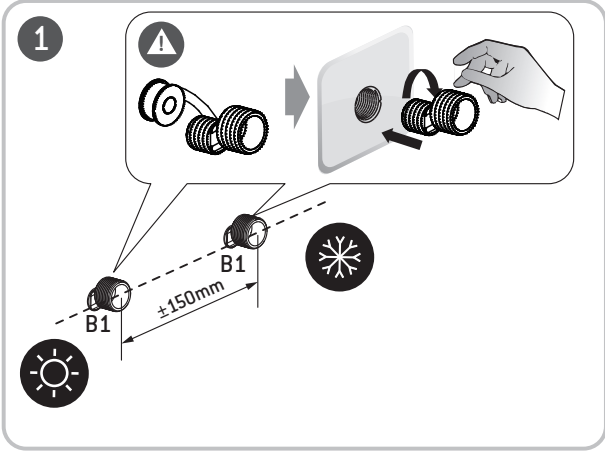

E1

E2

E

L=150cm

F

G

Ø6mm

1

1

2

3

2

4

6

	(D) Empfohlen (I) Consigliato (S) Rekommenderat (SK) Odporúčané	(F) Recommandé (NL) Aanbevolen (CZ) Doporučeno (RO) Recomandat	(D) Höchstens (I) Massimo (S) Maximal (SK) Maximum	(F) Maximum (NL) Maximum (CZ) Maximum (RO) Maxim
(D) Betriebsdruck (F) Pression de fonctionnement (I) Pressione di esercizio (NL) Bedrijfsdruk (S) Driftstryck (CZ) Provozní tlak (SK) Prevádzkový tlak (RO) Presiunea de funcționare	0.5–5 bar		10 bar	
(D) Wassertemperatur (F) Température de l'eau (I) Temperatura dell'acqua (NL) Watertemperatuur (S) Vattentemperatur (CZ) Teplota vody (SK) Teplota vody (RO) Temperatura apei	55–65°C		90°C	
(D) Wasseranschluss (F) Raccordement d'eau (I) Allaccio acqua (NL) Watertoever (S) Vattenanslutning (CZ) Vodní přípojka (SK) Vodná prípojka (RO) Racord de apă	(D) warm = links / kalt = rechts (F) chaude = à gauche/froid = à droite (I) calda = sinistra / fredda = destra (NL) warm = naar links / koud = naar rechts (S) varmt = = vänster / kallt = höger (CZ) teplá = vlevo/studená = vpravo (SK) teplá = vľavo / studená = vpravo (RO) cald = stânga / rece = dreapta			