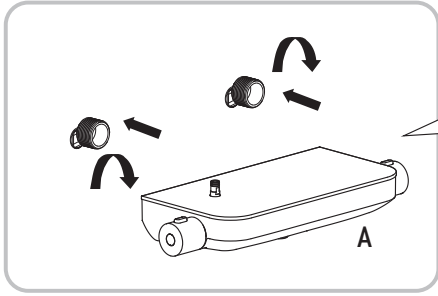

1

2

3

2

4

6

	(D) Empfohlen (I) Consigliato (S) Rekommenderat (SK) Odporúčané	(F) Recommandé (NL) Aanbevolen (CZ) Doporučeno (RO) Recomandat	(D) Höchstens (I) Massimo (S) Maximal (SK) Maximum	(F) Maximum (NL) Maximum (CZ) Maximum (RO) Maxim
(D) Betriebsdruck (F) Pression de fonctionnement (I) Pressione di esercizio (NL) Bedrijfsdruk (S) Driftstryck (CZ) Provozní tlak (SK) Prevádzkový tlak (RO) Presiunea de funcționare	0.5–5 bar		10 bar	
(D) Wassertemperatur (F) Température de l'eau (I) Temperatura dell'acqua (NL) Watertemperatuur (S) Vattentemperatur (CZ) Teplota vody (SK) Teplota vody (RO) Temperatura apei	55–65°C		90°C	
(D) Wasseranschluss (F) Raccordement d'eau (I) Allaccio acqua (NL) Watertoever (S) Vattenanslutning (CZ) Vodní přípojka (SK) Vodná prípojka (RO) Racord de apă	(D) warm = links / kalt = rechts (F) chaude = à gauche/froid = à droite (I) calda = sinistra / fredda = destra (NL) warm = naar links / koud = naar rechts (S) varmt = = vänster / kallt = höger (CZ) teplá = vlevo/studená = vpravo (SK) teplá = vľavo / studená = vpravo (RO) cald = stânga / rece = dreapta			