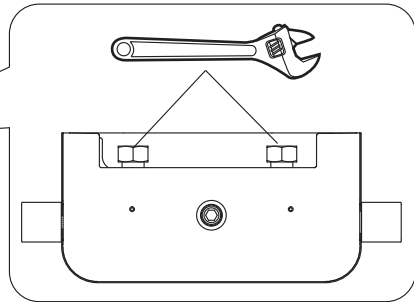

E1

E2

E

L=150cm

F

G

Ø6mm

1

1

2

3

2

4

6

	(D) Empfohlen (I) Consigliato (S) Rekommenderat (SK) Odporúčané	(F) Recommandé (NL) Aanbevolen (CZ) Doporučeno (RO) Recomandat	(D) Höchstens (I) Massimo (S) Maximal (SK) Maximum	(F) Maximum (NL) Maximum (CZ) Maximum (RO) Maxim
(D) Betriebsdruck (F) Pression de fonctionnement (I) Pressione di esercizio (NL) Bedrijfsdruk (S) Driftstryck (CZ) Provozní tlak (SK) Prevádzkový tlak (RO) Presiunea de funcționare	0.5–5 bar		10 bar	
(D) Wassertemperatur (F) Température de l'eau (I) Temperatura dell'acqua (NL) Watertemperatuur (S) Vattentemperatur (CZ) Teplota vody (SK) Teplota vody (RO) Temperatura apei	55–65°C		90°C	
(D) Wasseranschluss (F) Raccordement d'eau (I) Allaccio acqua (NL) Watertoever (S) Vattenanslutning (CZ) Vodní přípojka (SK) Vodná prípojka (RO) Racord de apă	(D) warm = links / kalt = rechts (F) chaude = à gauche/froid = à droite (I) calda = sinistra / fredda = destra (NL) warm = naar links / koud = naar rechts (S) varmt = = vänster / kallt = höger (CZ) teplá = vlevo/studená = vpravo (SK) teplá = vľavo / studená = vpravo (RO) cald = stânga / rece = dreapta			