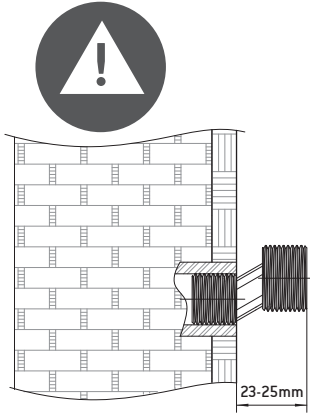

1

2

3

2

4

6

	(D) Empfohlen (I) Consigliato (S) Rekommenderat (SK) Odporúčané	(F) Recommandé (NL) Aanbevolen (CZ) Doporučeno (RO) Recomandat	(D) Höchstens (I) Massimo (S) Maximal (SK) Maximum	(F) Maximum (NL) Maximum (CZ) Maximum (RO) Maxim
(D) Betriebsdruck (F) Pression de fonctionnement (I) Pressione di esercizio (NL) Bedrijfsdruk (S) Driftstryck (CZ) Provozní tlak (SK) Prevádzkový tlak (RO) Presiunea de funcționare	0.5–5 bar		10 bar	
(D) Wassertemperatur (F) Température de l'eau (I) Temperatura dell'acqua (NL) Watertemperatuur (S) Vattentemperatur (CZ) Teplota vody (SK) Teplota vody (RO) Temperatura apei	55–65°C		90°C	
(D) Wasseranschluss (F) Raccordement d'eau (I) Allaccio acqua (NL) Watertoever (S) Vattenanslutning (CZ) Vodní přípojka (SK) Vodná prípojka (RO) Racord de apă	(D) warm = links / kalt = rechts (F) chaude = à gauche/froid = à droite (I) calda = sinistra / fredda = destra (NL) warm = naar links / koud = naar rechts (S) varmt = = vänster / kallt = höger (CZ) teplá = vlevo/studená = vpravo (SK) teplá = vľavo / studená = vpravo (RO) cald = stânga / rece = dreapta			