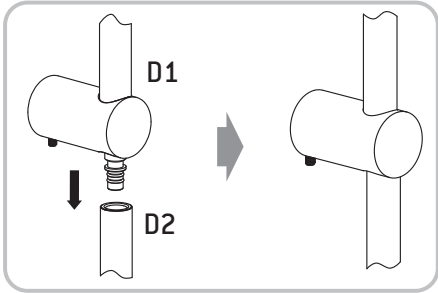

Ø6X30mm

C1

Ø4.2X30mm

C2

2.5mm

C3

D1

D2

E1

E2

E

L=150cm

F

G

Ø6mm

1

1

2

3

2

4

6

	(D) Empfohlen (I) Consigliato (S) Rekommenderat (SK) Odporúčané	(F) Recommandé (NL) Aanbevolen (CZ) Doporučeno (RO) Recomandat	(D) Höchstens (I) Massimo (S) Maximal (SK) Maximum	(F) Maximum (NL) Maximum (CZ) Maximum (RO) Maxim
(D) Betriebsdruck (F) Pression de fonctionnement (I) Pressione di esercizio (NL) Bedrijfsdruk (S) Driftstryck (CZ) Provozní tlak (SK) Prevádzkový tlak (RO) Presiunea de funcționare	0.5–5 bar		10 bar	
(D) Wassertemperatur (F) Température de l'eau (I) Temperatura dell'acqua (NL) Watertemperatuur (S) Vattentemperatur (CZ) Teplota vody (SK) Teplota vody (RO) Temperatura apei	55–65°C		90°C	
(D) Wasseranschluss (F) Raccordement d'eau (I) Allaccio acqua (NL) Watertoever (S) Vattenanslutning (CZ) Vodní přípojka (SK) Vodná prípojka (RO) Racord de apă	(D) warm = links / kalt = rechts (F) chaude = à gauche/froid = à droite (I) calda = sinistra / fredda = destra (NL) warm = naar links / koud = naar rechts (S) varmt = = vänster / kallt = höger (CZ) teplá = vlevo/studená = vpravo (SK) teplá = vľavo / studená = vpravo (RO) cald = stânga / rece = dreapta			