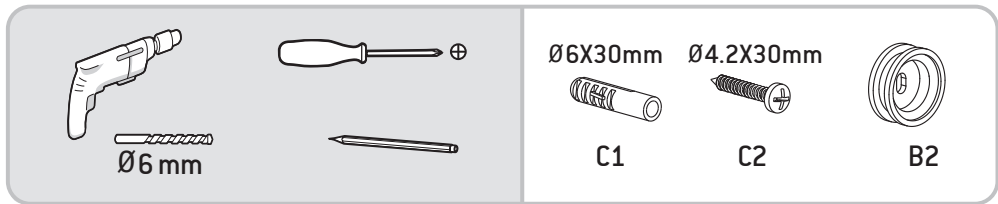

E1

E2

E

L=150cm

F

G

Ø6mm

1

1

2

3

2

4

6

	(D) Empfohlen (I) Consigliato (S) Rekommenderat (SK) Odporúčané	(F) Recommandé (NL) Aanbevolen (CZ) Doporučeno (RO) Recomandat	(D) Höchstens (I) Massimo (S) Maximal (SK) Maximum	(F) Maximum (NL) Maximum (CZ) Maximum (RO) Maxim
(D) Betriebsdruck (F) Pression de fonctionnement (I) Pressione di esercizio (NL) Bedrijfsdruk (S) Driftstryck (CZ) Provozní tlak (SK) Prevádzkový tlak (RO) Presiunea de funcționare	0.5–5 bar		10 bar	
(D) Wassertemperatur (F) Température de l'eau (I) Temperatura dell'acqua (NL) Watertemperatuur (S) Vattentemperatur (CZ) Teplota vody (SK) Teplota vody (RO) Temperatura apei	55–65°C		90°C	
(D) Wasseranschluss (F) Raccordement d'eau (I) Allaccio acqua (NL) Watertoever (S) Vattenanslutning (CZ) Vodní přípojka (SK) Vodná prípojka (RO) Racord de apă	(D) warm = links / kalt = rechts (F) chaude = à gauche/froid = à droite (I) calda = sinistra / fredda = destra (NL) warm = naar links / koud = naar rechts (S) varmt = = vänster / kallt = höger (CZ) teplá = vlevo/studená = vpravo (SK) teplá = vľavo / studená = vpravo (RO) cald = stânga / rece = dreapta			