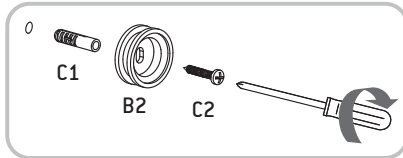

1

2

3

2

4

6

	(D) Empfohlen (I) Consigliato (S) Rekommenderat (SK) Odporúčané	(F) Recommandé (NL) Aanbevolen (CZ) Doporučeno (RO) Recomandat	(D) Höchstens (I) Massimo (S) Maximal (SK) Maximum	(F) Maximum (NL) Maximum (CZ) Maximum (RO) Maxim
(D) Betriebsdruck (F) Pression de fonctionnement (I) Pressione di esercizio (NL) Bedrijfsdruk (S) Driftstryck (CZ) Provozní tlak (SK) Prevádzkový tlak (RO) Presiunea de funcționare	0.5–5 bar		10 bar	
(D) Wassertemperatur (F) Température de l'eau (I) Temperatura dell'acqua (NL) Watertemperatuur (S) Vattentemperatur (CZ) Teplota vody (SK) Teplota vody (RO) Temperatura apei	55–65°C		90°C	
(D) Wasseranschluss (F) Raccordement d'eau (I) Allaccio acqua (NL) Watertoever (S) Vattenanslutning (CZ) Vodní přípojka (SK) Vodná prípojka (RO) Racord de apă	(D) warm = links / kalt = rechts (F) chaude = à gauche/froid = à droite (I) calda = sinistra / fredda = destra (NL) warm = naar links / koud = naar rechts (S) varmt = = vänster / kallt = höger (CZ) teplá = vlevo/studená = vpravo (SK) teplá = vľavo / studená = vpravo (RO) cald = stânga / rece = dreapta			