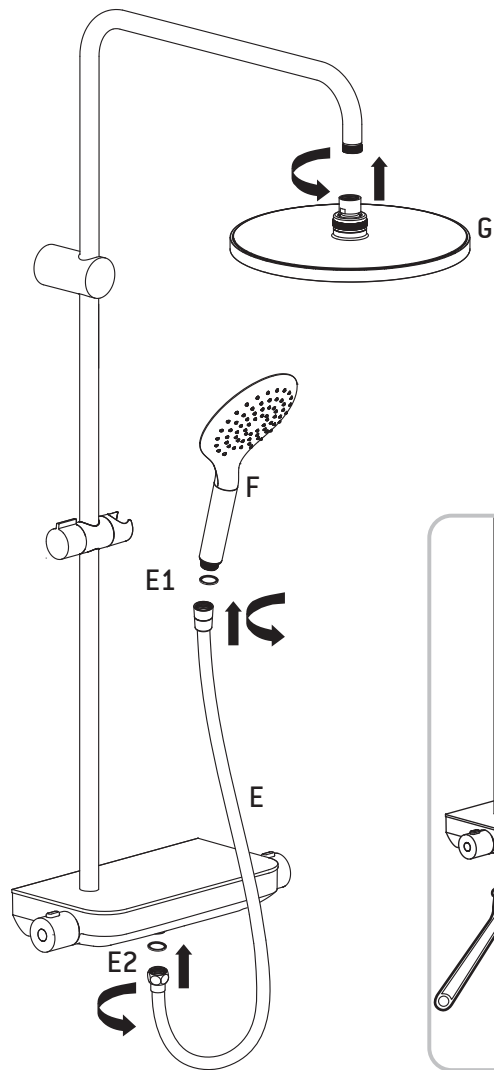

Ø6X30mm

C1

Ø4.2X30mm

C2

2.5mm

C3

D1

D2

E1

E2

E

L=150cm

F

G

Ø6mm

1

1

2

3

2

4

6

	(D) Empfohlen (I) Consigliato (S) Rekommenderat (SK) Odporúčané	(F) Recommandé (NL) Aanbevolen (CZ) Doporučeno (RO) Recomandat	(D) Höchstens (I) Massimo (S) Maximal (SK) Maximum	(F) Maximum (NL) Maximum (CZ) Maximum (RO) Maxim
(D) Betriebsdruck (F) Pression de fonctionnement (I) Pressione di esercizio (NL) Bedrijfsdruk (S) Driftstryck (CZ) Provozní tlak (SK) Prevádzkový tlak (RO) Presiunea de funcționare	0.5–5 bar		10 bar	
(D) Wassertemperatur (F) Température de l'eau (I) Temperatura dell'acqua (NL) Watertemperatuur (S) Vattentemperatur (CZ) Teplota vody (SK) Teplota vody (RO) Temperatura apei	55–65°C		90°C	
(D) Wasseranschluss (F) Raccordement d'eau (I) Allaccio acqua (NL) Watertoever (S) Vattenanslutning (CZ) Vodní přípojka (SK) Vodná prípojka (RO) Racord de apă	(D) warm = links / kalt = rechts (F) chaude = à gauche/froid = à droite (I) calda = sinistra / fredda = destra (NL) warm = naar links / koud = naar rechts (S) varmt = = vänster / kallt = höger (CZ) teplá = vlevo/studená = vpravo (SK) teplá = vľavo / studená = vpravo (RO) cald = stânga / rece = dreapta			