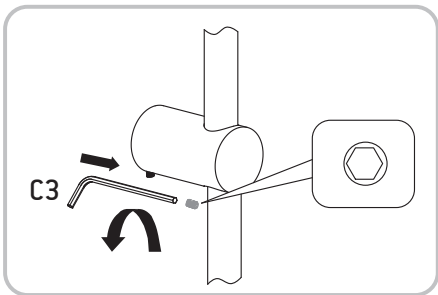

E1

E2

E

L=150cm

F

G

Ø6mm

1

1

2

3

2

4

6

	(D) Empfohlen (I) Consigliato (S) Rekommenderat (SK) Odporúčané	(F) Recommandé (NL) Aanbevolen (CZ) Doporučeno (RO) Recomandat	(D) Höchstens (I) Massimo (S) Maximal (SK) Maximum	(F) Maximum (NL) Maximum (CZ) Maximum (RO) Maxim
(D) Betriebsdruck (F) Pression de fonctionnement (I) Pressione di esercizio (NL) Bedrijfsdruk (S) Driftstryck (CZ) Provozní tlak (SK) Prevádzkový tlak (RO) Presiunea de funcționare	0.5–5 bar		10 bar	
(D) Wassertemperatur (F) Température de l'eau (I) Temperatura dell'acqua (NL) Watertemperatuur (S) Vattentemperatur (CZ) Teplota vody (SK) Teplota vody (RO) Temperatura apei	55–65°C		90°C	
(D) Wasseranschluss (F) Raccordement d'eau (I) Allaccio acqua (NL) Watertoever (S) Vattenanslutning (CZ) Vodní přípojka (SK) Vodná prípojka (RO) Racord de apă	(D) warm = links / kalt = rechts (F) chaude = à gauche/froid = à droite (I) calda = sinistra / fredda = destra (NL) warm = naar links / koud = naar rechts (S) varmt = = vänster / kallt = höger (CZ) teplá = vlevo/studená = vpravo (SK) teplá = vľavo / studená = vpravo (RO) cald = stânga / rece = dreapta			