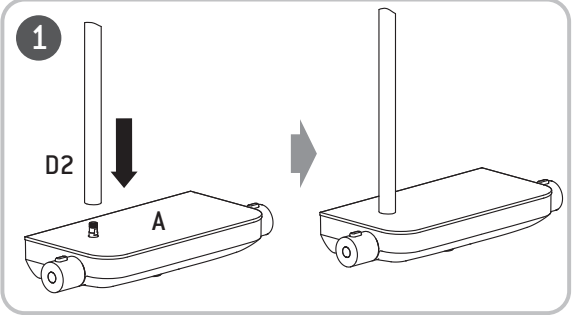

1

2

3

2

4

6

	(D) Empfohlen (I) Consigliato (S) Rekommenderat (SK) Odporúčané	(F) Recommandé (NL) Aanbevolen (CZ) Doporučeno (RO) Recomandat	(D) Höchstens (I) Massimo (S) Maximal (SK) Maximum	(F) Maximum (NL) Maximum (CZ) Maximum (RO) Maxim
(D) Betriebsdruck (F) Pression de fonctionnement (I) Pressione di esercizio (NL) Bedrijfsdruk (S) Driftstryck (CZ) Provozní tlak (SK) Prevádzkový tlak (RO) Presiunea de funcționare	0.5–5 bar		10 bar	
(D) Wassertemperatur (F) Température de l'eau (I) Temperatura dell'acqua (NL) Watertemperatuur (S) Vattentemperatur (CZ) Teplota vody (SK) Teplota vody (RO) Temperatura apei	55–65°C		90°C	
(D) Wasseranschluss (F) Raccordement d'eau (I) Allaccio acqua (NL) Watertoever (S) Vattenanslutning (CZ) Vodní přípojka (SK) Vodná prípojka (RO) Racord de apă	(D) warm = links / kalt = rechts (F) chaude = à gauche/froid = à droite (I) calda = sinistra / fredda = destra (NL) warm = naar links / koud = naar rechts (S) varmt = = vänster / kallt = höger (CZ) teplá = vlevo/studená = vpravo (SK) teplá = vľavo / studená = vpravo (RO) cald = stânga / rece = dreapta			