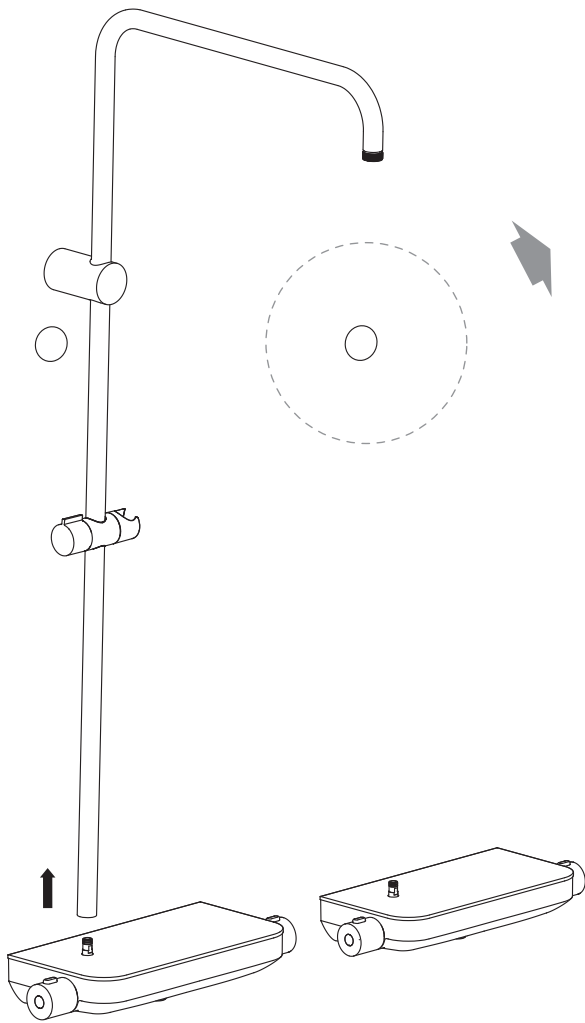

Ø6X30mm

C1

Ø4.2X30mm

C2

2.5mm

C3

D1

D2

E1

E2

E

L=150cm

F

G

Ø6mm

1

1

2

3

2

4

6

	(D) Empfohlen (I) Consigliato (S) Rekommenderat (SK) Odporúčané	(F) Recommandé (NL) Aanbevolen (CZ) Doporučeno (RO) Recomandat	(D) Höchstens (I) Massimo (S) Maximal (SK) Maximum	(F) Maximum (NL) Maximum (CZ) Maximum (RO) Maxim
(D) Betriebsdruck (F) Pression de fonctionnement (I) Pressione di esercizio (NL) Bedrijfsdruk (S) Driftstryck (CZ) Provozní tlak (SK) Prevádzkový tlak (RO) Presiunea de funcționare	0.5–5 bar		10 bar	
(D) Wassertemperatur (F) Température de l'eau (I) Temperatura dell'acqua (NL) Watertemperatuur (S) Vattentemperatur (CZ) Teplota vody (SK) Teplota vody (RO) Temperatura apei	55–65°C		90°C	
(D) Wasseranschluss (F) Raccordement d'eau (I) Allaccio acqua (NL) Watertoever (S) Vattenanslutning (CZ) Vodní přípojka (SK) Vodná prípojka (RO) Racord de apă	(D) warm = links / kalt = rechts (F) chaude = à gauche/froid = à droite (I) calda = sinistra / fredda = destra (NL) warm = naar links / koud = naar rechts (S) varmt = = vänster / kallt = höger (CZ) teplá = vlevo/studená = vpravo (SK) teplá = vľavo / studená = vpravo (RO) cald = stânga / rece = dreapta			