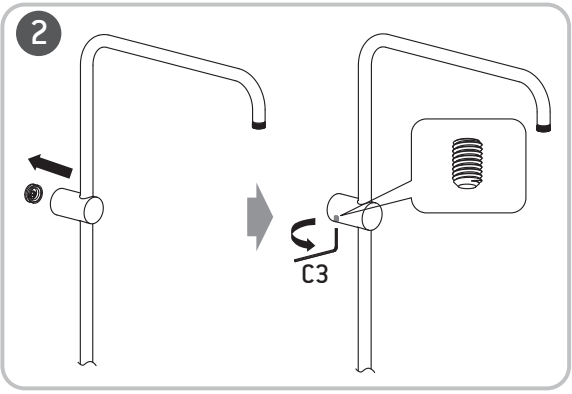

E1

E2

E

L=150cm

F

G

Ø6mm

1

1

2

3

2

4

6

	(D) Empfohlen (I) Consigliato (S) Rekommenderat (SK) Odporúčané	(F) Recommandé (NL) Aanbevolen (CZ) Doporučeno (RO) Recomandat	(D) Höchstens (I) Massimo (S) Maximal (SK) Maximum	(F) Maximum (NL) Maximum (CZ) Maximum (RO) Maxim
(D) Betriebsdruck (F) Pression de fonctionnement (I) Pressione di esercizio (NL) Bedrijfsdruk (S) Driftstryck (CZ) Provozní tlak (SK) Prevádzkový tlak (RO) Presiunea de funcționare	0.5–5 bar		10 bar	
(D) Wassertemperatur (F) Température de l'eau (I) Temperatura dell'acqua (NL) Watertemperatuur (S) Vattentemperatur (CZ) Teplota vody (SK) Teplota vody (RO) Temperatura apei	55–65°C		90°C	
(D) Wasseranschluss (F) Raccordement d'eau (I) Allaccio acqua (NL) Watertoever (S) Vattenanslutning (CZ) Vodní přípojka (SK) Vodná prípojka (RO) Racord de apă	(D) warm = links / kalt = rechts (F) chaude = à gauche/froid = à droite (I) calda = sinistra / fredda = destra (NL) warm = naar links / koud = naar rechts (S) varmt = = vänster / kallt = höger (CZ) teplá = vlevo/studená = vpravo (SK) teplá = vľavo / studená = vpravo (RO) cald = stânga / rece = dreapta			