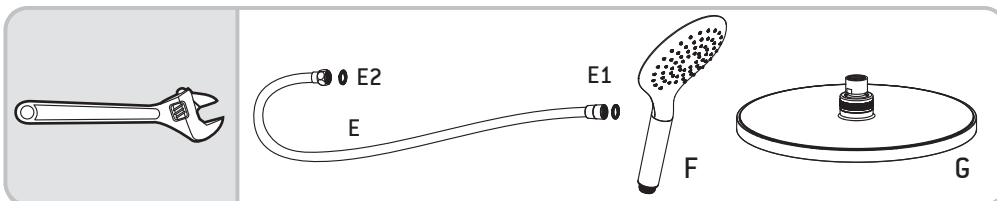

E1

E2

E

L=150cm

F

G

Ø6mm

1

1

2

3

2

4

6

	(D) Empfohlen (I) Consigliato (S) Rekommenderat (SK) Odporúčané	(F) Recommandé (NL) Aanbevolen (CZ) Doporučeno (RO) Recomandat	(D) Höchstens (I) Massimo (S) Maximal (SK) Maximum	(F) Maximum (NL) Maximum (CZ) Maximum (RO) Maxim
(D) Betriebsdruck (F) Pression de fonctionnement (I) Pressione di esercizio (NL) Bedrijfsdruk (S) Driftstryck (CZ) Provozní tlak (SK) Prevádzkový tlak (RO) Presiunea de funcționare	0.5–5 bar		10 bar	
(D) Wassertemperatur (F) Température de l'eau (I) Temperatura dell'acqua (NL) Watertemperatuur (S) Vattentemperatur (CZ) Teplota vody (SK) Teplota vody (RO) Temperatura apei	55–65°C		90°C	
(D) Wasseranschluss (F) Raccordement d'eau (I) Allaccio acqua (NL) Watertoever (S) Vattenanslutning (CZ) Vodní přípojka (SK) Vodná prípojka (RO) Racord de apă	(D) warm = links / kalt = rechts (F) chaude = à gauche/froid = à droite (I) calda = sinistra / fredda = destra (NL) warm = naar links / koud = naar rechts (S) varmt = = vänster / kallt = höger (CZ) teplá = vlevo/studená = vpravo (SK) teplá = vľavo / studená = vpravo (RO) cald = stânga / rece = dreapta			