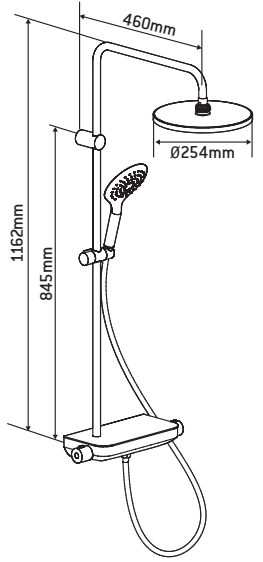

Ø6X30mm

C1

Ø4.2X30mm

C2

2.5mm

C3

D1

D2

E1

E2

E

L=150cm

F

G

Ø6mm

1

1

2

3

2

4

6

	(D) Empfohlen (I) Consigliato (S) Rekommenderat (SK) Odporúčané	(F) Recommandé (NL) Aanbevolen (CZ) Doporučeno (RO) Recomandat	(D) Höchstens (I) Massimo (S) Maximal (SK) Maximum	(F) Maximum (NL) Maximum (CZ) Maximum (RO) Maxim
(D) Betriebsdruck (F) Pression de fonctionnement (I) Pressione di esercizio (NL) Bedrijfsdruk (S) Driftstryck (CZ) Provozní tlak (SK) Prevádzkový tlak (RO) Presiunea de funcționare	0.5–5 bar		10 bar	
(D) Wassertemperatur (F) Température de l'eau (I) Temperatura dell'acqua (NL) Watertemperatuur (S) Vattentemperatur (CZ) Teplota vody (SK) Teplota vody (RO) Temperatura apei	55–65°C		90°C	
(D) Wasseranschluss (F) Raccordement d'eau (I) Allaccio acqua (NL) Watertoever (S) Vattenanslutning (CZ) Vodní přípojka (SK) Vodná prípojka (RO) Racord de apă	(D) warm = links / kalt = rechts (F) chaude = à gauche/froid = à droite (I) calda = sinistra / fredda = destra (NL) warm = naar links / koud = naar rechts (S) varmt = = vänster / kallt = höger (CZ) teplá = vlevo/studená = vpravo (SK) teplá = vľavo / studená = vpravo (RO) cald = stânga / rece = dreapta			