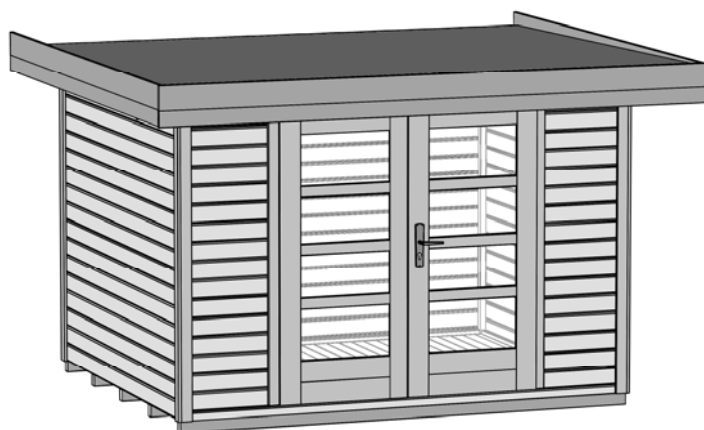

# Massivholz-Gartenhaus

Art.-Nr.: 126.3030.46000

Angaben in cm

Sockelmaß [cm]	Maß incl. Dachüberstand [cm]	Innenmaß [cm]	Rückwandhöhe ab Fundament [cm]	Gesamthöhe ab Fundament [cm]	Dachfläche [m <sup>2</sup> ]	Grundfläche [m <sup>2</sup> ]	Rauminhalt [m <sup>3</sup> ]	Gewicht [kg]
295 x 300	356 x 375	289 x 295	217	226	13,35	8,85	19,44	715

### Allgemeines

- ⇒ Sämtliche Holzteile aus nordischem Fichtenholz
- ⇒ innen naturbelassen
- ⇒ außen Wetterschutzlasur: anthrazit
- ⇒ Deckleisten und Ortgangverkleidung weiß

### Wandaufbau

- ⇒ 28 mm starke Wandbohlen mit Nut und Feder

### Tür

- ⇒ Massive, 2-flügelige mit Zylinderschloß inkl. 3 Schlüsseln
- ⇒ Außenmaß: 182 x 182 cm
- ⇒ Lichte Öffnung (Durchgangsmaß): 165 x 172 cm