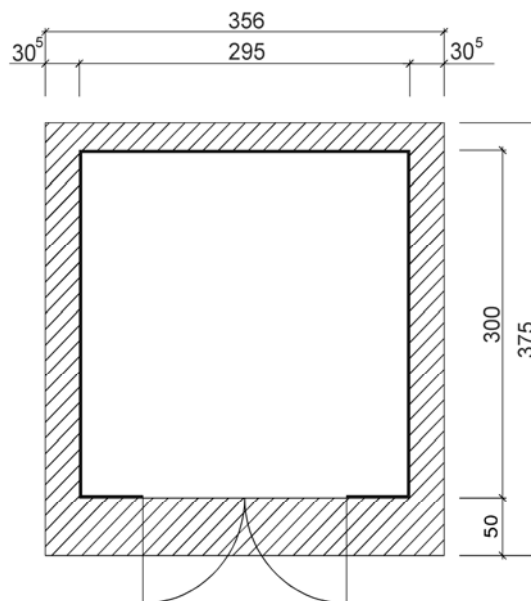

# Massivholz-Gartenhaus

Art.-Nr.: 126.3030.46000

Angaben in cm

Sockelmaß [cm]	Maß incl. Dachüberstand [cm]	Innenmaß [cm]	Rückwandhöhe ab Fundament [cm]	Gesamthöhe ab Fundament [cm]	Dachfläche [m <sup>2</sup> ]	Grundfläche [m <sup>2</sup> ]	Rauminhalt [m <sup>3</sup> ]	Gewicht [kg]
295 x 300	356 x 375	289 x 295	217	226	13,35	8,85	19,44	715

### Wandaufbau

- ⇒ 28 mm starke Wandbohlen mit Nut und Feder

### Tür

- ⇒ Massive, 2-flügelige mit Zylinderschloß inkl. 3 Schlüsseln
- ⇒ Außenmaß: 182 x 182 cm
- ⇒ Lichte Öffnung (Durchgangsmaß): 165 x 172 cm

### Verpackung

- ⇒ 1 Paket incl. einzelnen Wandpaketen, Dachbelag, Montagematerial und übersichtlicher Montageanleitung,
- ⇒ Verpackungsmaße L/B/H: 375/120/65 cm