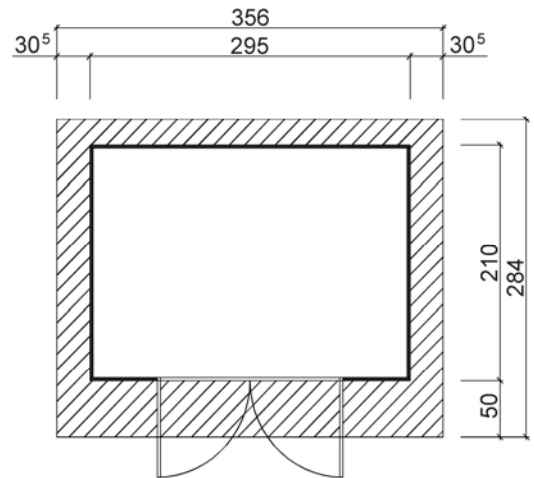

# Massivholz-Gartenhaus

Art.-Nr.: 126.3021.46000

Angaben in cm

Sockelmaß [cm]	Maß incl. Dachüberstand [cm]	Innenmaß [cm]	Rückwandhöhe ab Fundament [cm]	Gesamthöhe ab Fundament [cm]	Dachfläche [m <sup>2</sup> ]	Grundfläche [m <sup>2</sup> ]	Rauminhalt [m <sup>3</sup> ]	Gewicht [kg]
295 x 210	356 x 284	289 x 205	217	226	10,11	6,19	13,72	561

### Wandaufbau

- ⇒ 28 mm starke Wandbohlen mit Nut und Feder

### Tür

- ⇒ Massive, 2-flügelige mit Zylinderschloß inkl. 3 Schlüsseln
- ⇒ Außenmaß: 182 x 182 cm
- ⇒ Lichte Öffnung (Durchgangsmaß): 165 x 172 cm

### Verpackung

- ⇒ 1 Paket incl. einzelnen Wandpaketen, Dachbelag, Montagematerial und übersichtlicher Montageanleitung,
- ⇒ Verpackungsmaße L/B/H: 355/120/64 cm