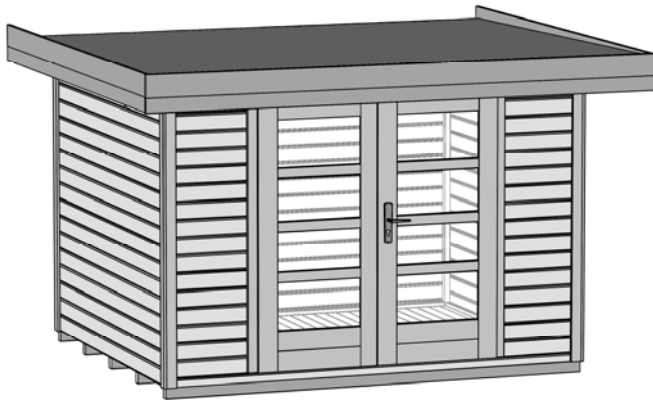

# Massivholz-Gartenhaus

Art.-Nr.: 126.3021.46000

Angaben in cm

Sockelmaß [cm]	Maß incl. Dachüberstand [cm]	Innenmaß [cm]	Rückwandhöhe ab Fundament [cm]	Gesamthöhe ab Fundament [cm]	Dachfläche [m <sup>2</sup> ]	Grundfläche [m <sup>2</sup> ]	Rauminhalt [m <sup>3</sup> ]	Gewicht [kg]
295 x 210	356 x 284	289 x 205	217	226	10,11	6,19	13,72	561

### Allgemeines

- ⇒ Sämtliche Holzteile aus nordischem Fichtenholz
- ⇒ innen naturbelassen
- ⇒ außen Wetterschutzlasur: anthrazit
- ⇒ Deckleisten und Ortgangverkleidung weiß

### Tür

- ⇒ Massive, 2-flügelige mit Zylinderschloß inkl. 3 Schlüsseln
- ⇒ Außenmaß: 182 x 182 cm
- ⇒ Lichte Öffnung (Durchgangsmaß): 165 x 172 cm