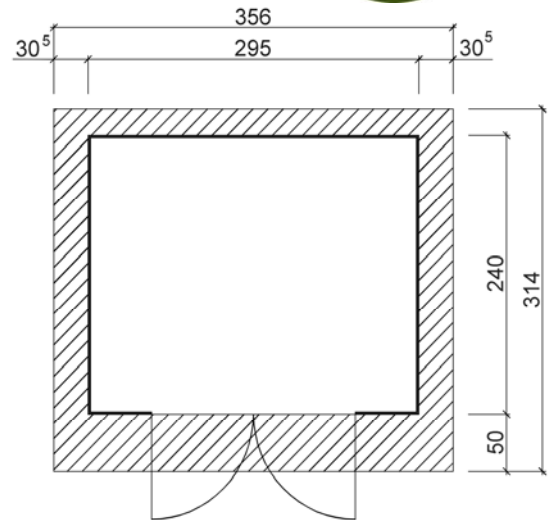

Massivholz-Gartenhaus

Art.-Nr.: 126.3024.43000

Angaben in cm

Sockelmaß [cm]	Maß incl. Dachüberstand [cm]	Innenmaß [cm]	Rückwandhöhe ab Fundament [cm]	Gesamthöhe ab Fundament [cm]	Dachfläche [m ²]	Grundfläche [m ²]	Rauminhalt [m ³]	Gewicht [kg]
295 x 240	356 x 314	289 x 235	217	226	11,04	7,11	15,30	620

Wandaufbau

- ⇒ 28 mm starke Wandbohlen mit Nut und Feder

Tür

- ⇒ Massive, 2-flügelige mit Zylinderschloß inkl. 3 Schlüsseln
- ⇒ Außenmaß: 182 x 182 cm
- ⇒ Lichte Öffnung (Durchgangsmaß): 165 x 172 cm

Dach

- ⇒ 19 mm starke Dachbretter auf stabiler Dachpfette, Vordach 50 cm
- ⇒ Dacheindeckung aus Bitumendachbelag (grau)

Verpackung

- ⇒ 1 Paket incl. einzelnen Wandpaketen, Dachbelag, Montagematerial und übersichtlicher Montageanleitung,
- ⇒ Verpackungsmaße L/B/H: 360/120/64 cm