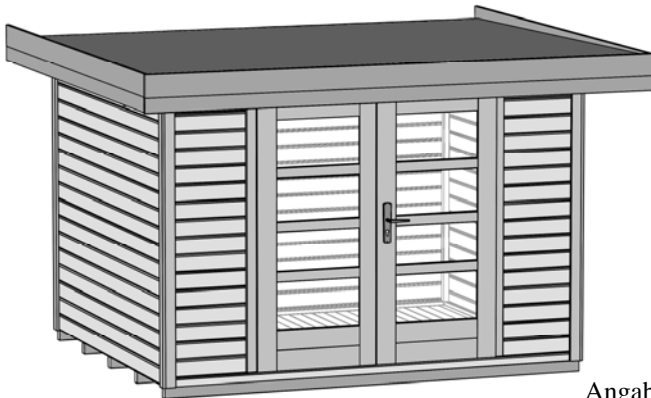

Massivholz-Gartenhaus

Art.-Nr.: 126.3024.43000

Angaben in cm

Sockelmaß [cm]	Maß incl. Dachüberstand [cm]	Innenmaß [cm]	Rückwandhöhe ab Fundament [cm]	Gesamthöhe ab Fundament [cm]	Dachfläche [m ²]	Grundfläche [m ²]	Rauminhalt [m ³]	Gewicht [kg]
295 x 240	356 x 314	289 x 235	217	226	11,04	7,11	15,30	620

Allgemeines

- ⇒ Sämtliche Holzteile aus nordischem Fichtenholz
- ⇒ innen naturbelassen
- ⇒ außen Wetterschutzlasur: rot
- ⇒ Deckleisten und Ortgangverkleidung weiß

Fußboden

- ⇒ Unterkonstruktion aus kesseldruckimprägnierten Bodenbalken
- ⇒ 19 mm starke Bodendielen mit Nut und Feder

Wandaufbau

- ⇒ 28 mm starke Wandbohlen mit Nut und Feder

Tür

- ⇒ Massive, 2-flügelige mit Zylinderschloß inkl. 3 Schlüsseln
- ⇒ Außenmaß: 182 x 182 cm
- ⇒ Lichte Öffnung (Durchgangsmaß): 165 x 172 cm

Dach

- ⇒ 19 mm starke Dachbretter auf stabiler Dachpfette, Vordach 50 cm
- ⇒ Dacheindeckung aus Bitumendachbelag (grau)

Verpackung

- ⇒ 1 Paket incl. einzelnen Wandpaketen, Dachbelag, Montagematerial und übersichtlicher Montageanleitung,
- ⇒ Verpackungsmaße L/B/H: 360/120/64 cm