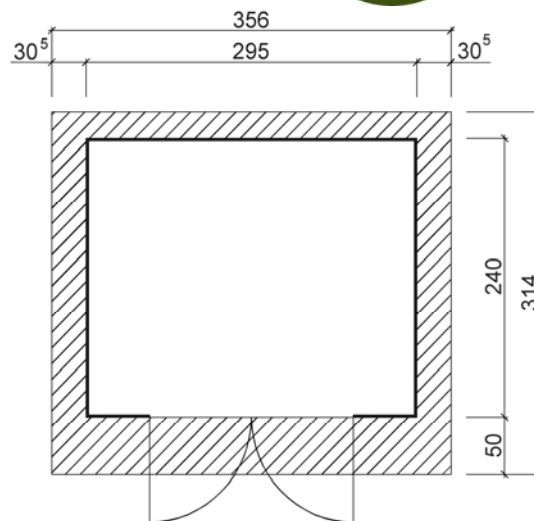

Massivholz-Gartenhaus

Art.-Nr.: 126.3024.45000

Angaben in cm

Sockelmaß [cm]	Maß incl. Dachüberstand [cm]	Innenmaß [cm]	Rückwandhöhe ab Fundament [cm]	Gesamthöhe ab Fundament [cm]	Dachfläche [m ²]	Grundfläche [m ²]	Rauminhalt [m ³]	Gewicht [kg]
295 x 240	356 x 314	289 x 235	217	226	11,04	7,11	15,30	620

Wandaufbau

- ⇒ 28 mm starke Wandbohlen mit Nut und Feder

Tür

- ⇒ Massive, 2-flügelige mit Zylinderschloß inkl. 3 Schlüsseln
- ⇒ Außenmaß: 182 x 182 cm
- ⇒ Lichte Öffnung (Durchgangsmaß): 165 x 172 cm

Dach

- ⇒ 19 mm starke Dachbretter auf stabiler Dachpfette, Vordach 50 cm
- ⇒ Dacheindeckung aus Bitumendachbelag (grau)

Verpackung

- ⇒ 1 Paket incl. einzelnen Wandpaketen, Dachbelag, Montagematerial und übersichtlicher Montageanleitung,
- ⇒ Verpackungsmaße L/B/H: 360/120/66 cm