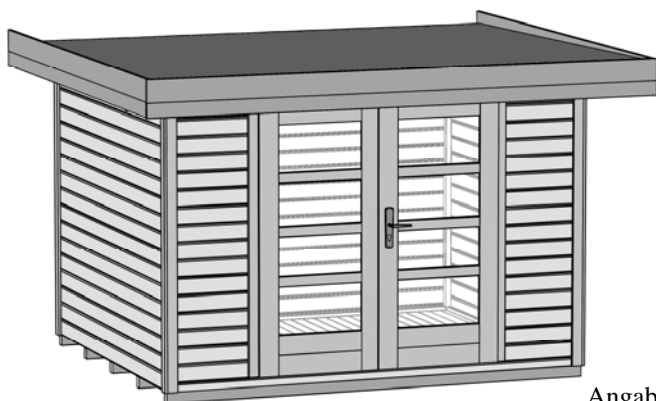

Massivholz-Gartenhaus

Art.-Nr.: 126.3024.45000

Angaben in cm

Sockelmaß [cm]	Maß incl. Dachüberstand [cm]	Innenmaß [cm]	Rückwandhöhe ab Fundament [cm]	Gesamthöhe ab Fundament [cm]	Dachfläche [m ²]	Grundfläche [m ²]	Rauminhalt [m ³]	Gewicht [kg]
295 x 240	356 x 314	289 x 235	217	226	11,04	7,11	15,30	620

Allgemeines

- ⇒ Sämtliche Holzteile aus nordischem Fichtenholz
- ⇒ innen naturbelassen
- ⇒ außen Wetterschutzlasur: grau
- ⇒ Deckleisten und Ortgangverkleidung weiß

Fußboden

- ⇒ Unterkonstruktion aus kesseldruckimprägnierten Bodenbalken
- ⇒ 19 mm starke Bodendielen mit Nut und Feder

Wandaufbau

- ⇒ 28 mm starke Wandbohlen mit Nut und Feder

Tür

- ⇒ Massive, 2-flügelige mit Zylinderschloß inkl. 3 Schlüsseln
- ⇒ Außenmaß: 182 x 182 cm
- ⇒ Lichte Öffnung (Durchgangsmaß): 165 x 172 cm

Dach

- ⇒ 19 mm starke Dachbretter auf stabiler Dachpfette, Vordach 50 cm
- ⇒ Dacheindeckung aus Bitumendachbelag (grau)

Verpackung

- ⇒ 1 Paket incl. einzelnen Wandpaketen, Dachbelag, Montagematerial und übersichtlicher Montageanleitung,
- ⇒ Verpackungsmaße L/B/H: 360/120/66 cm