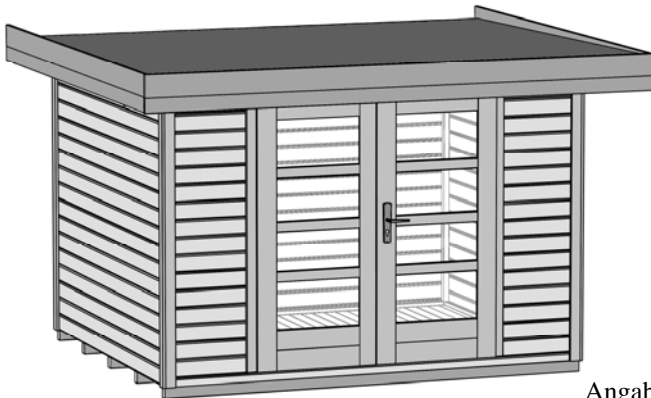

Massivholz-Gartenhaus

Art.-Nr.: 126.3024.46000

Angaben in cm

Sockelmaß [cm]	Maß incl. Dachüberstand [cm]	Innenmaß [cm]	Rückwandhöhe ab Fundament [cm]	Gesamthöhe ab Fundament [cm]	Dachfläche [m ²]	Grundfläche [m ²]	Rauminhalt [m ³]	Gewicht [kg]
295 x 240	356 x 314	289 x 235	217	226	11,04	7,11	15,30	620

Allgemeines

- ⇒ Sämtliche Holzteile aus nordischem Fichtenholz
- ⇒ innen naturbelassen
- ⇒ außen Wetterschutzlasur: anthrazit
- ⇒ Deckleisten und Ortgangverkleidung weiß

Fußboden

- ⇒ Unterkonstruktion aus kesseldruckimprägnierten Bodenbalken
- ⇒ 19 mm starke Bodendielen mit Nut und Feder

Wandaufbau

- ⇒ 28 mm starke Wandbohlen mit Nut und Feder

Tür

- ⇒ Massive, 2-flügelige mit Zylinderschloß inkl. 3 Schlüsseln
- ⇒ Außenmaß: 182 x 182 cm
- ⇒ Lichte Öffnung (Durchgangsmaß): 165 x 172 cm

Dach

- ⇒ 19 mm starke Dachbretter auf stabiler Dachpfette, Vordach 50 cm
- ⇒ Dacheindeckung aus Bitumendachbelag (grau)

Verpackung

- ⇒ 1 Paket incl. einzelnen Wandpaketen, Dachbelag, Montagematerial und übersichtlicher Montageanleitung,
- ⇒ Verpackungsmaße L/B/H: 360/120/64 cm