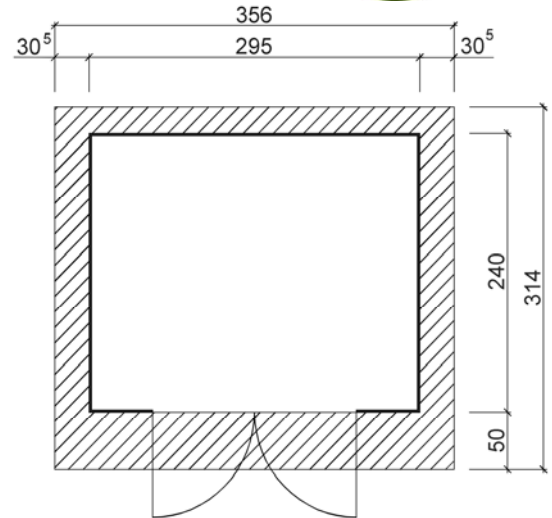

Massivholz-Gartenhaus

Art.-Nr.: 126.3024.46000

Angaben in cm

Sockelmaß [cm]	Maß incl. Dachüberstand [cm]	Innenmaß [cm]	Rückwandhöhe ab Fundament [cm]	Gesamthöhe ab Fundament [cm]	Dachfläche [m ²]	Grundfläche [m ²]	Rauminhalt [m ³]	Gewicht [kg]
295 x 240	356 x 314	289 x 235	217	226	11,04	7,11	15,30	620

Wandaufbau

- ⇒ 28 mm starke Wandbohlen mit Nut und Feder

Tür

- ⇒ Massive, 2-flügelige mit Zylinderschloß inkl. 3 Schlüsseln
- ⇒ Außenmaß: 182 x 182 cm
- ⇒ Lichte Öffnung (Durchgangsmaß): 165 x 172 cm

Dach

- ⇒ 19 mm starke Dachbretter auf stabiler Dachpfette, Vordach 50 cm
- ⇒ Dacheindeckung aus Bitumendachbelag (grau)

Verpackung

- ⇒ 1 Paket incl. einzelnen Wandpaketen, Dachbelag, Montagematerial und übersichtlicher Montageanleitung,
- ⇒ Verpackungsmaße L/B/H: 360/120/64 cm