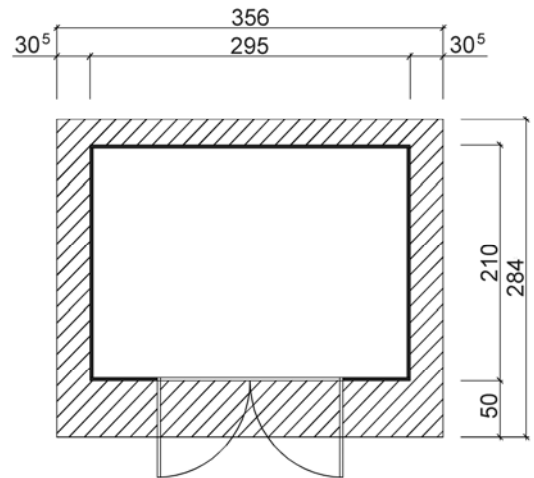

Massivholz-Gartenhaus

Art.-Nr.: 126.3021.45000

Angaben in cm

Sockelmaß [cm]	Maß incl. Dachüberstand [cm]	Innenmaß [cm]	Rückwandhöhe ab Fundament [cm]	Gesamthöhe ab Fundament [cm]	Dachfläche [m ²]	Grundfläche [m ²]	Rauminhalt [m ³]	Gewicht [kg]
295 x 210	356 x 284	289 x 205	217	226	10,11	6,19	13,72	561

Wandaufbau

- ⇒ 28 mm starke Wandbohlen mit Nut und Feder

Tür

- ⇒ Massive, 2-flügelige mit Zylinderschloß inkl. 3 Schlüsseln
- ⇒ Außenmaß: 182 x 182 cm
- ⇒ Lichte Öffnung (Durchgangsmaß): 165 x 172 cm

Dach

- ⇒ 19 mm starke Dachbretter auf stabiler Dachpfette, Vordach 50 cm
- ⇒ Dacheindeckung aus Bitumendachbelag (grau)

Verpackung

- ⇒ 1 Paket incl. einzelnen Wandpaketen, Dachbelag, Montagematerial und übersichtlicher Montageanleitung,
- ⇒ Verpackungsmaße L/B/H: 355/120/64 cm