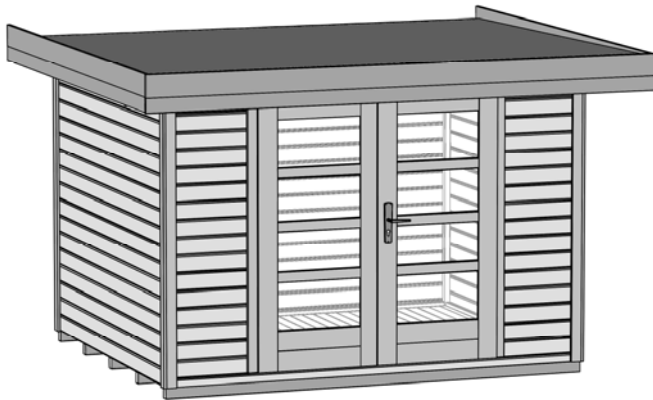

Massivholz-Gartenhaus

Art.-Nr.: 126.3021.45000

Angaben in cm

Sockelmaß [cm]	Maß incl. Dachüberstand [cm]	Innenmaß [cm]	Rückwandhöhe ab Fundament [cm]	Gesamthöhe ab Fundament [cm]	Dachfläche [m ²]	Grundfläche [m ²]	Rauminhalt [m ³]	Gewicht [kg]
295 x 210	356 x 284	289 x 205	217	226	10,11	6,19	13,72	561

Allgemeines

- ⇒ Sämtliche Holzteile aus nordischem Fichtenholz
- ⇒ innen naturbelassen
- ⇒ außen Wetterschutzlasur: grau
- ⇒ Deckleisten und Ortgangverkleidung weiß

Fußboden

- ⇒ Unterkonstruktion aus kesseldruckimprägnierten Bodenbalken
- ⇒ 19 mm starke Bodendielen mit Nut und Feder

Wandaufbau

- ⇒ 28 mm starke Wandbohlen mit Nut und Feder

Tür

- ⇒ Massive, 2-flügelige mit Zylinderschloß inkl. 3 Schlüsseln
- ⇒ Außenmaß: 182 x 182 cm
- ⇒ Lichte Öffnung (Durchgangsmaß): 165 x 172 cm

Dach

- ⇒ 19 mm starke Dachbretter auf stabiler Dachpfette, Vordach 50 cm
- ⇒ Dacheindeckung aus Bitumendachbelag (grau)

Verpackung

- ⇒ 1 Paket incl. einzelnen Wandpaketen, Dachbelag, Montagematerial und übersichtlicher Montageanleitung,
- ⇒ Verpackungsmaße L/B/H: 355/120/64 cm