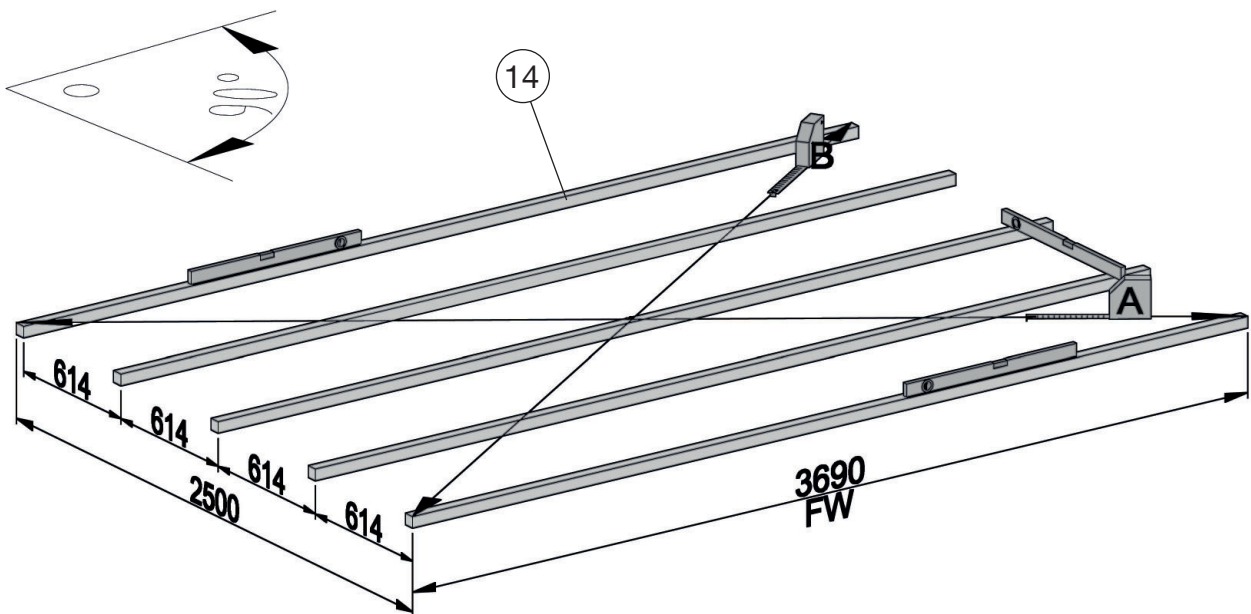

Art.-Nr.: 253.3725.10.08