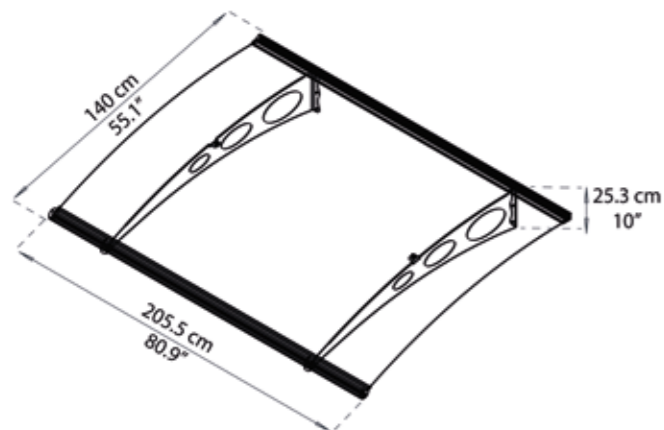

*Spezifische Angaben zu Schnee- und Windlasten in Ihrer Region und den damit verbundenen bautechnischen Anforderungen erhalten Sie bei Ihrer zuständigen Baubehörde.