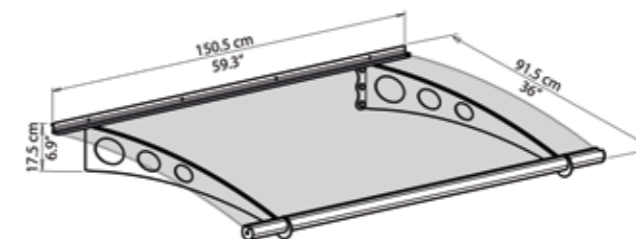

Maße

Breite: 150,5 cm
Ausladung: 91,5 cm
Höhe: 17,5 cm

Schnee-/Windlast*

Schneelast: 1,2 kN/m²
Windlast: 120 km/h

Artikelnummer

5945473

Preis

229,00 Euro

Vordach ARON Ingressa satiniert

Material

Bedachung: Acrylglas, 4 mm, satiniert
Träger: Edelstahl V2A

Maße

Breite: 150,5 cm
Ausladung: 91,5 cm
Höhe: 17,5 cm

Schnee-/Windlast*

Schneelast: 1,2 kN/m²
Windlast: 120 km/h