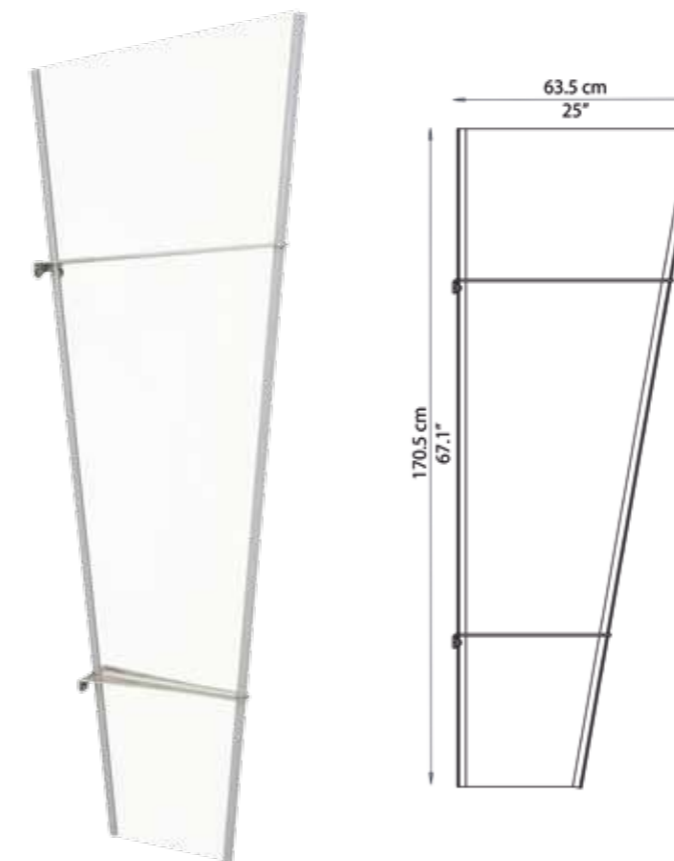

Material

Bedachung: Polycarbonat (Kunststoff), 3 mm, transparent
Träger: verzinkter Stahl, anthrazit

Maße

Breite: 135 cm
Ausladung: 90,5 cm
Höhe: 18,5 cm

Schnee-/Windlast*

Schneelast: 0,8 kN/m²
Windlast: 90 km/h

Maße

Höhe: 170,5 cm
Breite: 10 cm
Tiefe: 63,5 cm

Schnee-/Windlast*

Schneelast: nicht relevant
Windlast: 120 km/h

Artikelnummer

5945478

Preis

249,00 Euro

Seitenteil ARON Latera satiniert

Kompatibel mit allen ARON Vordächern

Material

Seitenblende: Acrylglas, 6 mm, satiniert
Träger: Edelstahl V2A

Maße

Höhe: 170,5 cm
Breite: 10 cm
Tiefe: 63,5 cm

Schnee-/Windlast*