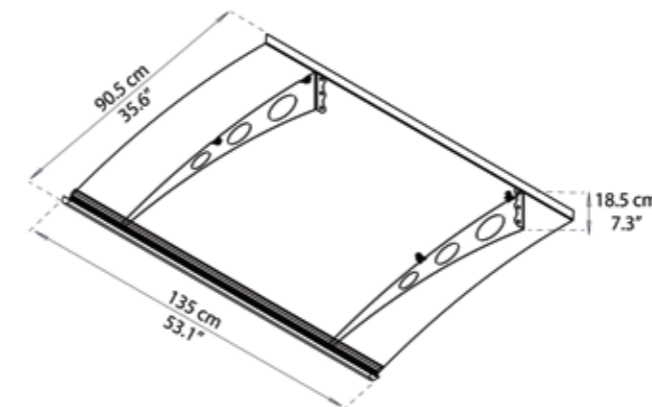

Vordach ARON Protega

Material

Bedachung: Polycarbonat (Kunststoff), 3 mm, transparent
Träger: verzinkter Stahl, anthrazit

Maße

Breite: 135 cm
Ausladung: 90,5 cm
Höhe: 18,5 cm

Schnee-/Windlast*

Schneelast: 0,8 kN/m²
Windlast: 90 km/h

Artikelnummer

5945458

Preis

149,00 Euro

* Spezifische Angaben zu Schnee- und Windlasten in Ihrer Region und den damit verbundenen bautechnischen Anforderungen erhalten Sie bei Ihrer zuständigen Baubehörde.