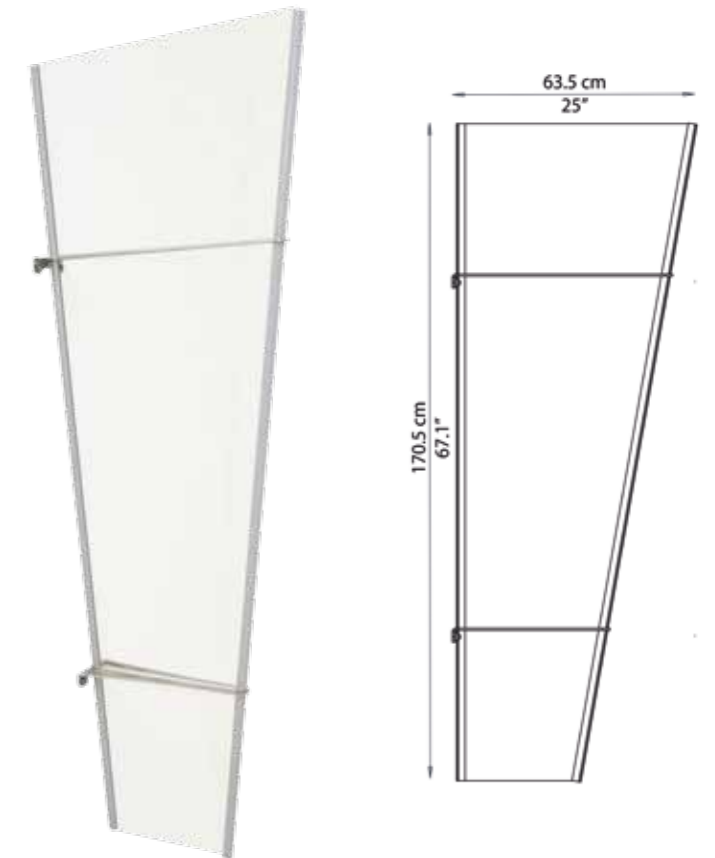

Material

Bedachung: Polycarbonat (Kunststoff), 3 mm, transparent
Träger: verzinkter Stahl, anthrazit

Maße

Breite: 135 cm
Ausladung: 90,5 cm
Höhe: 18,5 cm

Schnee-/Windlast*

Schneelast: 0,8 kN/m²
Windlast: 90 km/h

Maße

Höhe: 170,5 cm
Breite: 10 cm
Tiefe: 63,5 cm

Schnee-/Windlast*

Schneelast: nicht relevant
Windlast: 120 km/h

Artikelnummer

5945478

Preis

249,00 Euro

Seitenteil ARON Latera satiniert

Kompatibel mit allen ARON Vordächern

Material

Seitenblende: Acrylglas, 6 mm, satiniert
Träger: Edelstahl V2A

Maße

Höhe: 170,5 cm
Breite: 10 cm
Tiefe: 63,5 cm

Schnee-/Windlast*