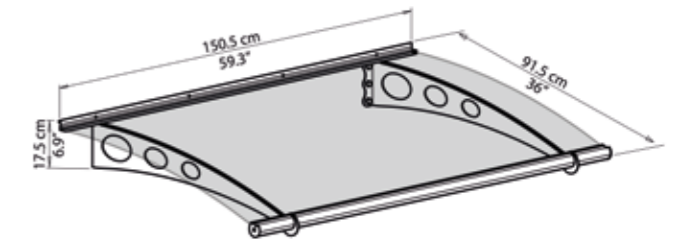

Maße

Breite: 150,5 cm
Ausladung: 91,5 cm
Höhe: 17,5 cm

Schnee-/Windlast*

Schneelast: 1,2 kN/m²
Windlast: 120 km/h

Artikelnummer

5945473

Preis

229,00 Euro

Vordach ARON Ingressa satiniert

Material

Bedachung: Acrylglas, 4 mm, satiniert
Träger: Edelstahl V2A

Maße

Breite: 150,5 cm
Ausladung: 91,5 cm
Höhe: 17,5 cm

Schnee-/Windlast*

Schneelast: 1,2 kN/m²
Windlast: 120 km/h