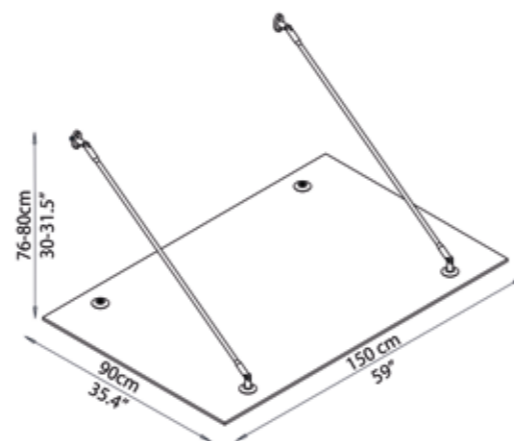

Material

Bedachung: Polycarbonat (Kunststoff), 3 mm, transparent
Träger: verzinkter Stahl, anthrazit

Maße

Breite: 135 cm
Ausladung: 90,5 cm
Höhe: 18,5 cm

Schnee-/Windlast*

Schneelast: 0,8 kN/m²
Windlast: 90 km/h

Vordach ARON Trasparo

Material
Bedachung: Verbundsicherheitsglas, 12 mm, transparent
Träger: Edelstahl V2A

Maße
Breite: 150 cm
Ausladung: 90 cm
Höhe: 76–80 cm

Schnee-/Windlast*
Schneelast: 1 kN/m²
Windlast: 120 km/h

Artikelnummer
5945475

Preis
328,00 Euro

Vordach ARON Baldino

Material
Bedachung: Polycarbonat (Kunststoff), 6 mm, transparent
Träger: verzinkter Stahl, anthrazit

Maße
Breite: 223,5 cm
Ausladung: 139 cm
Höhe: 33 cm