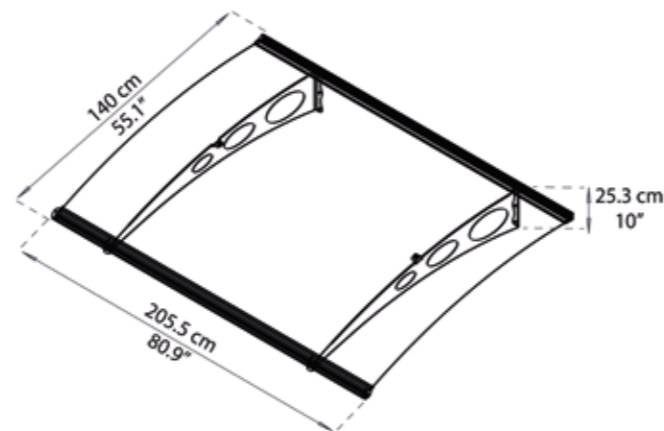

Vordach ARON Estenso transparent

Material
Bedachung: Acrylglas, 6 mm, transparent
Träger: verzinkter Stahl, anthrazit

Maße
Breite: 205,5 cm
Ausladung: 140 cm
Höhe: 25,3 cm

Schnee-/Windlast*
Schneelast: 1,2 kN/m²
Windlast: 120 km/h

Artikelnummer
5945474

Preis
799,00 Euro

Vordach ARON Estenso satiniert

Material
Bedachung: Acrylglas, 6 mm, satiniert
Träger: verzinkter Stahl, anthrazit

Maße
Breite: 205,5 cm
Ausladung: 140 cm
Höhe: 25,3 cm

Schnee-/Windlast*
Schneelast: 1,2 kN/m²
Windlast: 120 km/h

Artikelnummer
5945721

Preis
799,00 Euro