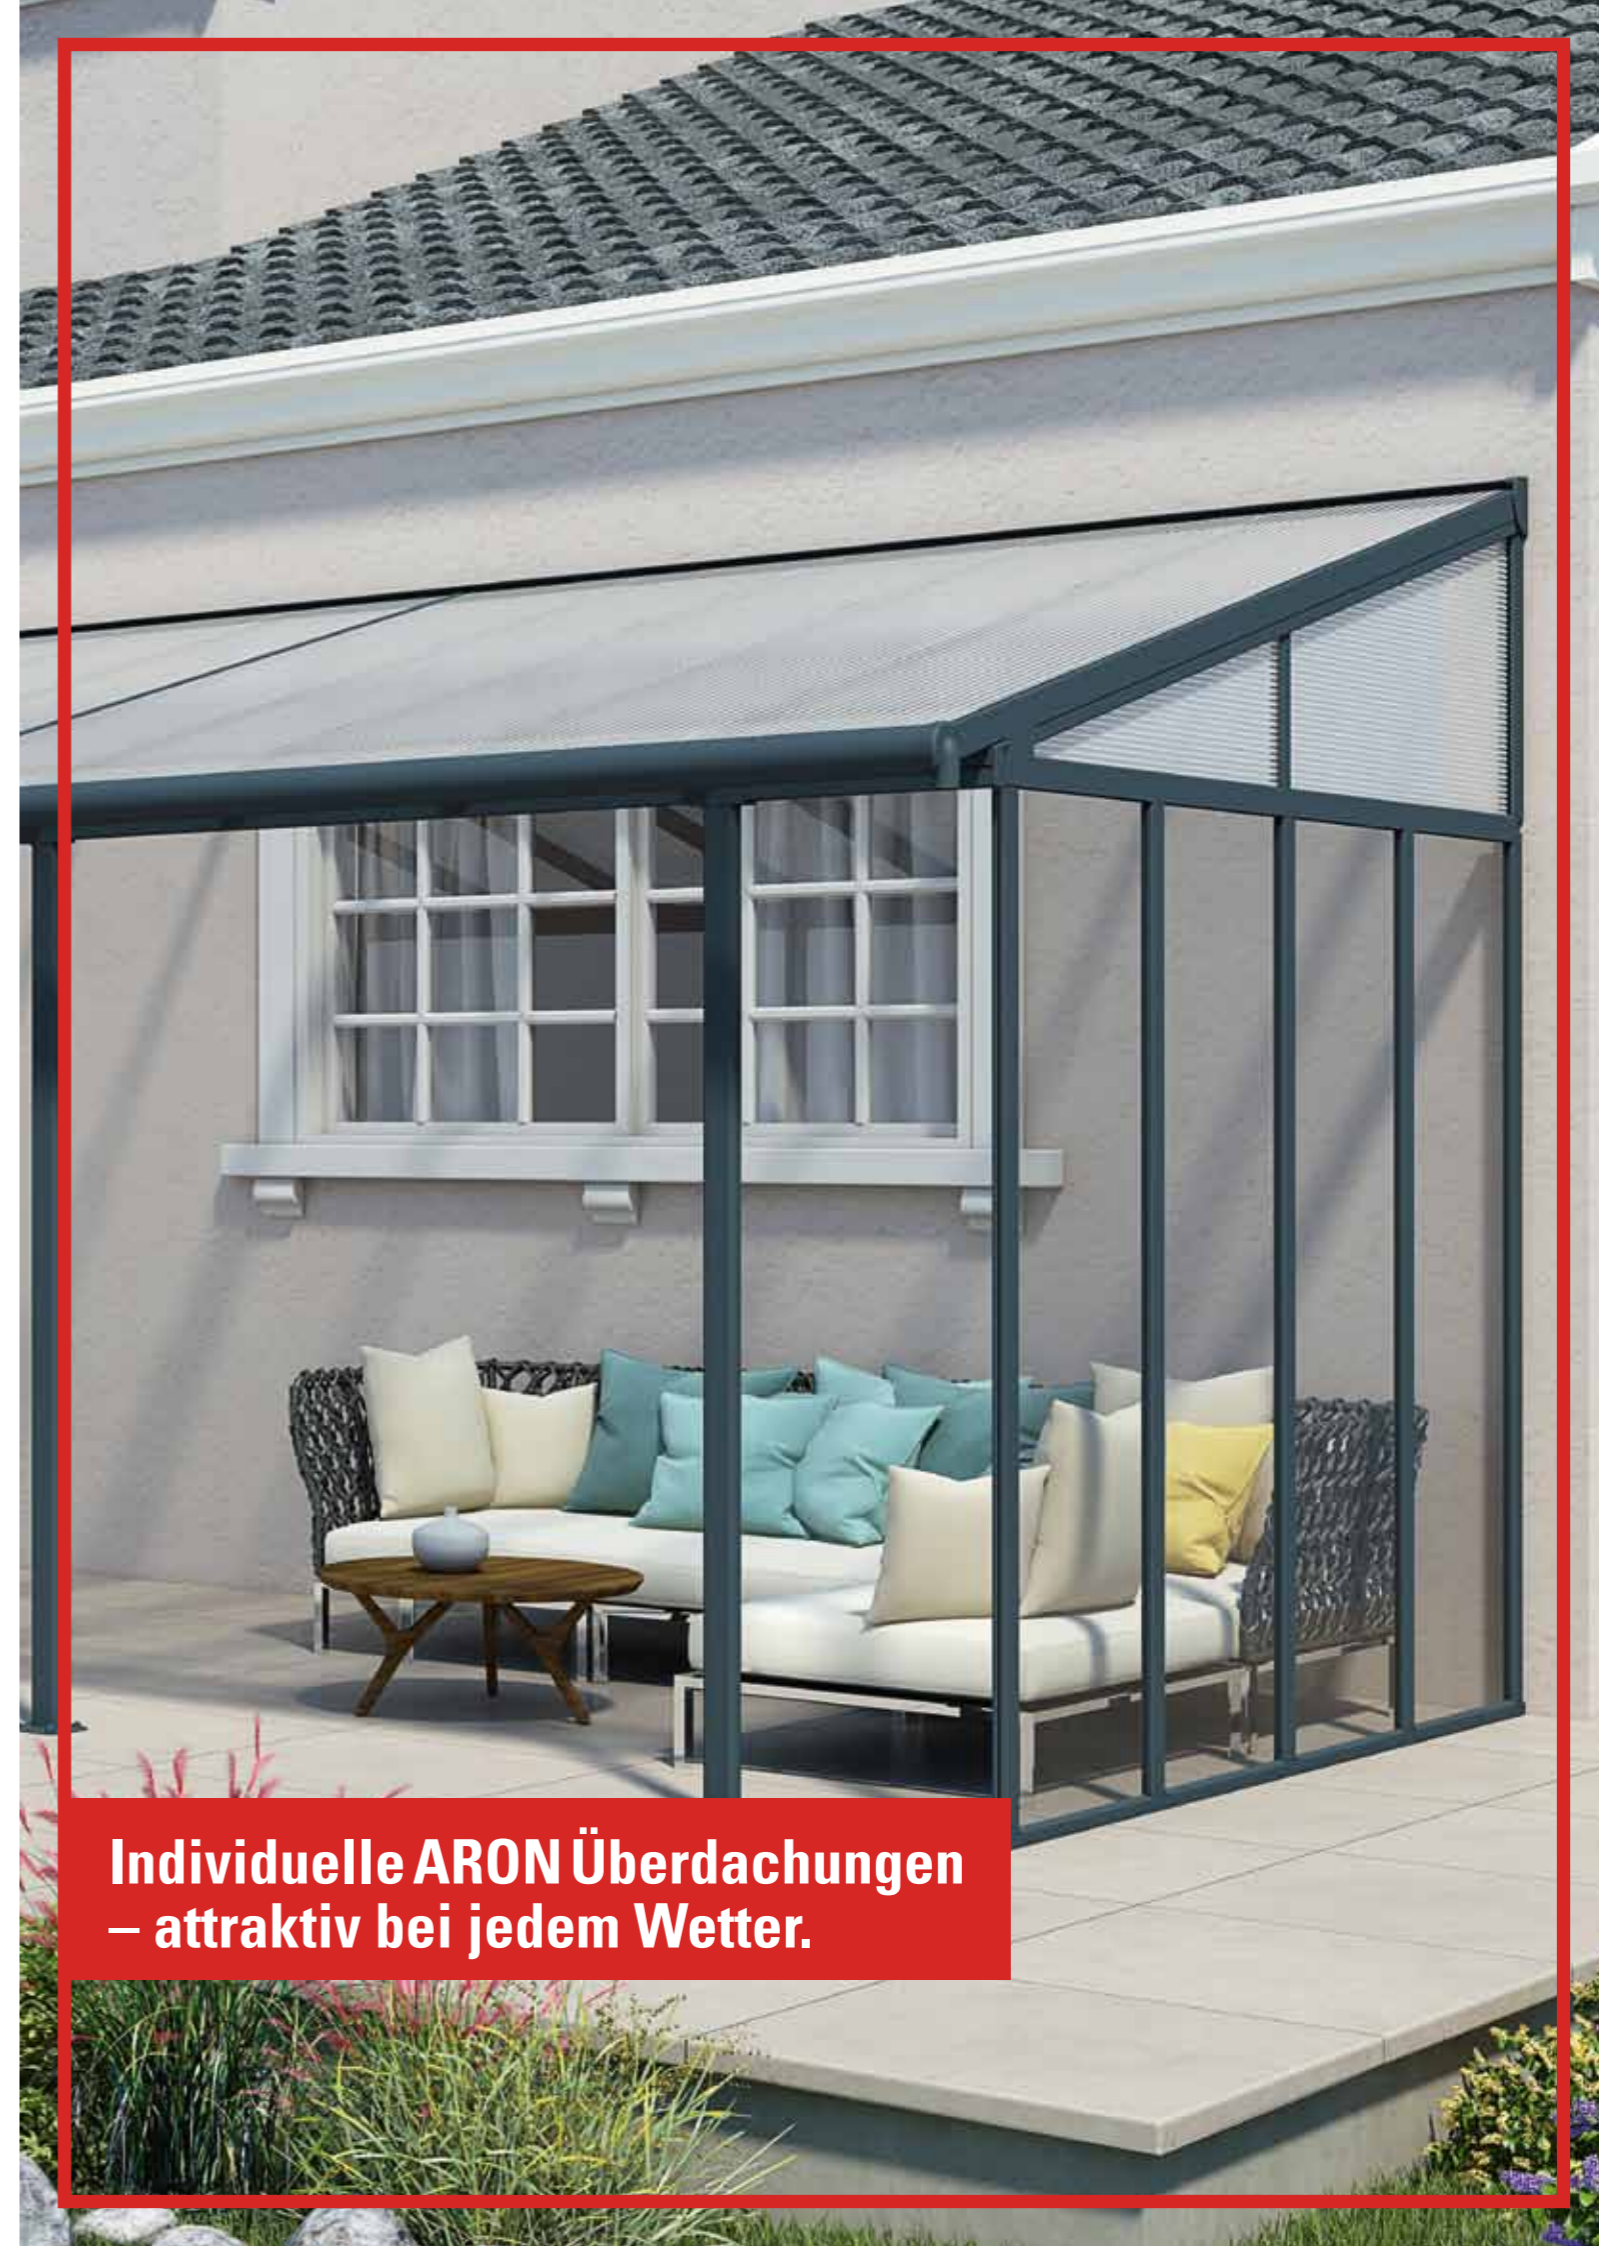

Überdachung ARON Vacanza Alpin inkl. Baustatik Kit*

Ausführung (T x B)	Material Bedachung	Material Träger	Schnee-/Windlast*	Art.Nr. weiß	Art.Nr. anthrazit	Preis in Euro
2,95x3,14 m	Polycarbonat (Kunststoff), 8 mm, transparent	Pulverbeschichtete Aluminiumprofile plus zusätzlicher Stahlverstärkung in den Streben	Schneelast: 2,2 kN/m² Windlast: 120 km/h inkl. Baustatik Kit	5969309	5969310	1.195,00
2,95x4,94 m				5969311	5969312	1.895,00
2,95x6,19 m				5969313	5969314	2.495,00
2,95x6,74 m				5969315	5969316	2.795,00
2,95x7,99 m				5969317	5969318	3.195,00
2,95x8,54 m				5969305	5969303	3.295,00
2,95x9,24 m				5969319	5969320	3.495,00

Seitenwand

Ausführung (T)	Material Seitenblende	Material Träger	Art.Nr. weiß	Art.Nr. anthrazit	Preis in Euro
2,95 m	Polycarbonat (Kunststoff), 8 mm, transparent	Pulverbeschichtete Aluminiumprofile	5945457	5945459	895,00

*Hinweis zu Schnee-/Windlast:

Die Terrassenüberdachung Vacanza Alpin eignet sich besonders für Regionen mit hohen Schnee- und Windlasten, da sie das Baustatik Kit für ausreichende Stabilität Ihrer neuen Überdachung bereits enthält. Spezifische Angaben zu Schnee- und Windlasten in Ihrer Region und den damit verbundenen bautechnischen Anforderungen erhalten Sie bei Ihrer zuständigen Baubehörde.

**Individuelle ARON Überdachungen
– attraktiv bei jedem Wetter.**