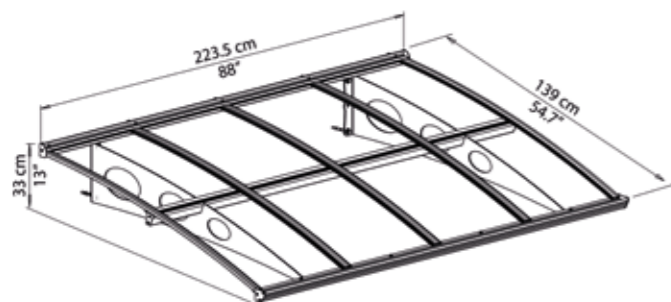

Vordach ARON Baldino

Material
Bedachung: Polycarbonat (Kunststoff), 6 mm, transparent
Träger: verzinkter Stahl, anthrazit

Maße
Breite: 223,5 cm
Ausladung: 139 cm
Höhe: 33 cm

Schnee-/Windlast*
Schneelast: 1,2 kN/m²
Windlast: 120 km/h

Artikelnummer
5945472

Preis
399,00 Euro