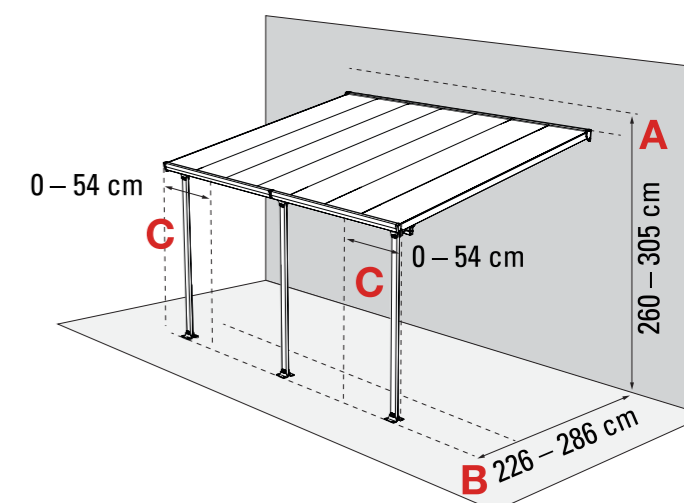

Flexible Montage

Durch die flexible Montage können Sie die Überdachung für Ihre Terrasse oder den Autostellplatz ganz einfach den individuellen Gegebenheiten bei Ihnen vor Ort anpassen.

- **A** Montagehöhe an der Wand
- **B** Abstand der Stützen zur Wand
- **C** Abstand zwischen den Stützen